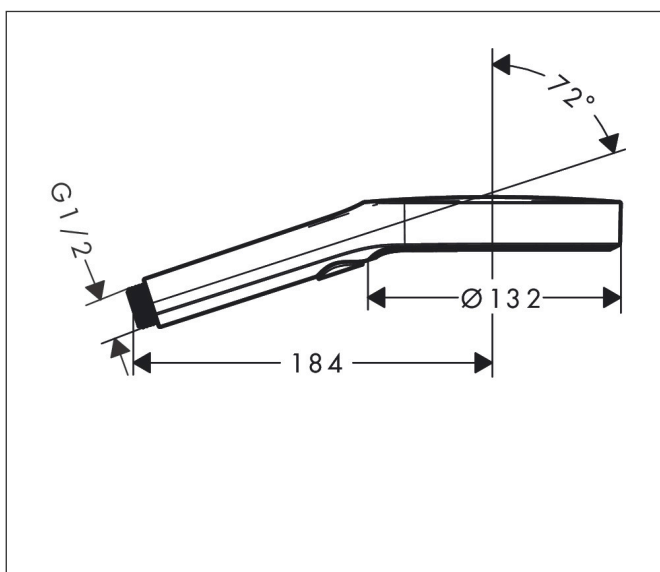

Varumärke hansgrohe
 Art. Namn **Rainfinity** Handdusch 130 3jet EcoSmart 9 l/min
 Art. Nr. 26865000
 Yta krom
 Pos 1

reddot award 2019
 best of the best

Produktbild

Funktioner

- duschhuvud storlek: 130 mm
- stråltyp: PowderRain, Intense PowderRain, MonoRain
- bekväm stråltypsomställning via Select-knapp
- maximal flödesmängd vid 3 bar: 8,5 l/min
- med isolerat vattenflöde
- sköljbart smutsfilter
- anslutningsgänga G 1/2
- lämpad för genomströmningsberedare
- flödesklass: Z

Ritning

Teknologi

Stråltyper

Koder/standarder

- PIX 29718/IZ