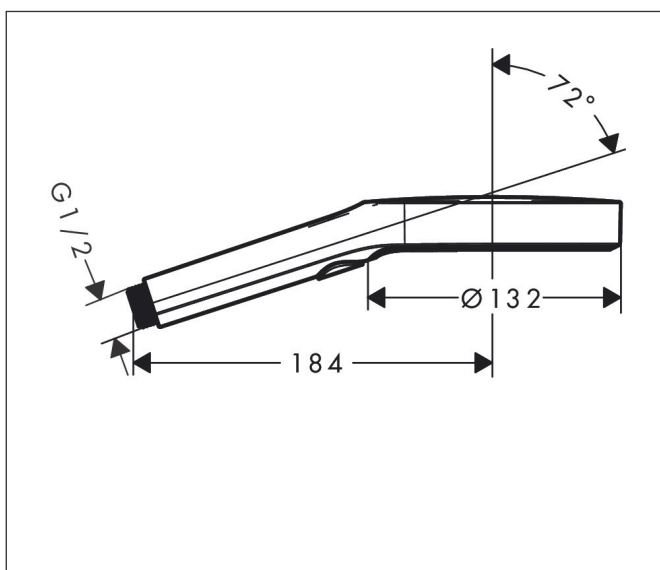

Ritning

Teknologi

Stråltyper

Koder/standarder

- PIX 29718/IZ