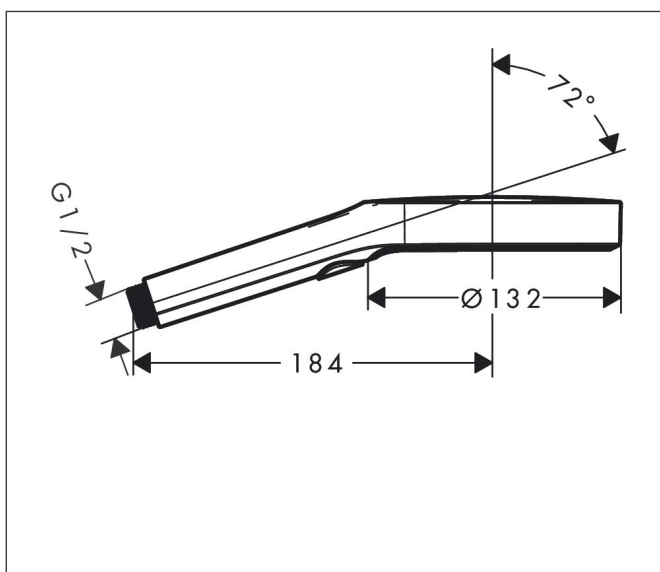

Varumärke hansgrohe
 Art. Namn **Rainfinity** Handdusch 130 3jet EcoSmart 9 l/min
 Art. Nr. 26865340
 Yta borstad svart krom PVD
 Pos 1

Produktbild

Funktioner

- duschhuvud storlek: 130 mm
- stråltyp: PowderRain, Intense PowderRain, MonoRain
- bekväm stråltypsomställning via Select-knapp
- maximal flödesmängd vid 3 bar: 8,5 l/min
- med isolerat vattenflöde
- sköljbart smutsfilter
- anslutningsgänga G 1/2
- lämpad för genomströmningsberedare
- flödesklass: Z

Ritning

Teknologi

Stråltyper

Koder/standarder

- PIX 29718/IZ