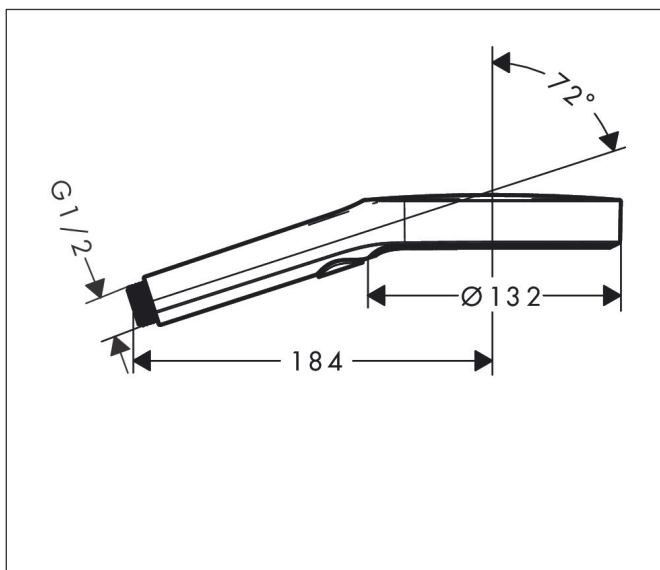

Varumärke hansgrohe
 Art. Namn **Rainfinity** Handdusch 130 3jet EcoSmart 9 l/min
 Art. Nr. 26865670
 Yta matt svart
 Pos 1

Produktbild

Funktioner

- duschhuvud storlek: 130 mm
- stråltyp: PowderRain, Intense PowderRain, MonoRain
- bekväm stråltypsomställning via Select-knapp
- maximal flödesmängd vid 3 bar: 8,5 l/min
- med isolerat vattenflöde
- sköljbart smutsfilter
- anslutningsgänga G 1/2
- lämpad för genomströmningsberedare
- flödesklass: Z

Ritning

Teknologi

Stråltyper

Koder/standarder

- PIX 29718/IZ