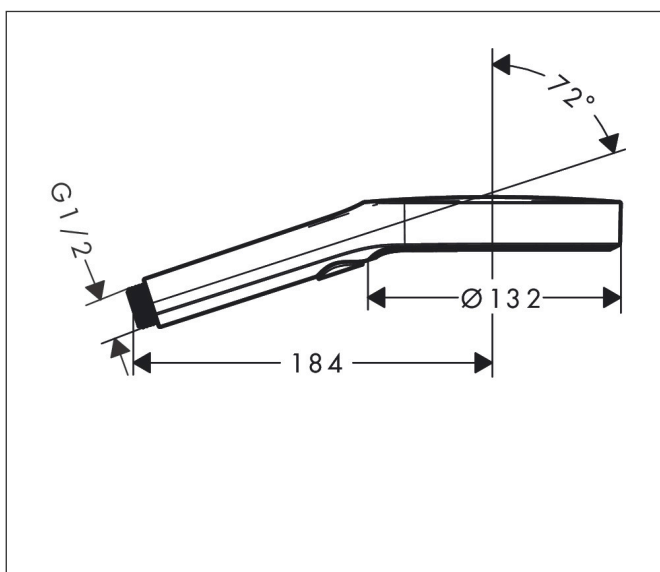

Varumärke hansgrohe
 Art. Namn **Rainfinity** Handdusch 130 3jet EcoSmart 9 l/min
 Art. Nr. 26865700
 Yta matt vit
 Pos 1

Produktbild

Funktioner

- duschhuvud storlek: 130 mm
- stråltyp: PowderRain, Intense PowderRain, MonoRain
- bekväm stråltypsomställning via Select-knapp
- maximal flödesmängd vid 3 bar: 8,5 l/min
- med isolerat vattenflöde
- sköljbart smutsfilter
- anslutningsgänga G 1/2
- lämpad för genomströmningsberedare
- flödesklass: Z

Ritning

Teknologi

Stråltyper

Koder/standarder

- PIX 29718/IZ