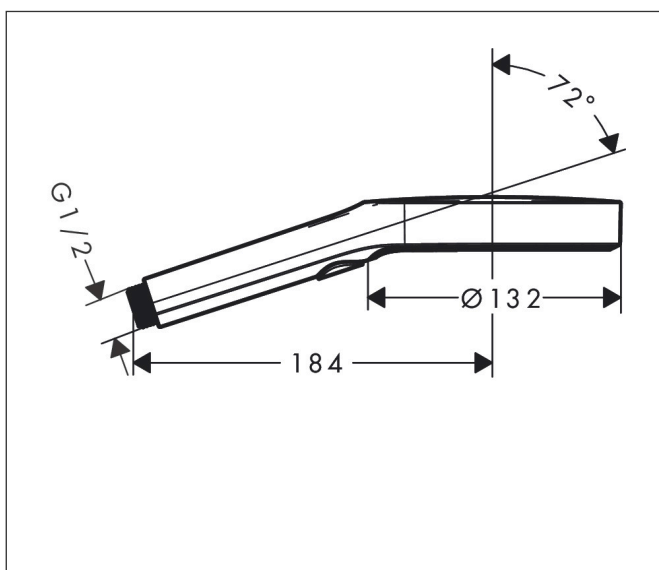

Varumärke hansgrohe
Art. Namn **Rainfinity** Handdusch 130 3jet EcoSmart 9 l/min
Art. Nr. 26865990
Yta polerad guld-optik PVD
Pos 1

Produktbild

Funktioner

- duschhuvud storlek: 130 mm
- stråltyp: PowderRain, Intense PowderRain, MonoRain
- bekväm stråltypsomställning via Select-knapp
- maximal flödesmängd vid 3 bar: 8,5 l/min
- med isolerat vattenflöde
- sköljbart smutsfilter
- anslutningsgänga G 1/2
- lämpad för genomströmningsberedare
- flödesklass: Z

Ritning

Teknologi

Stråltyper