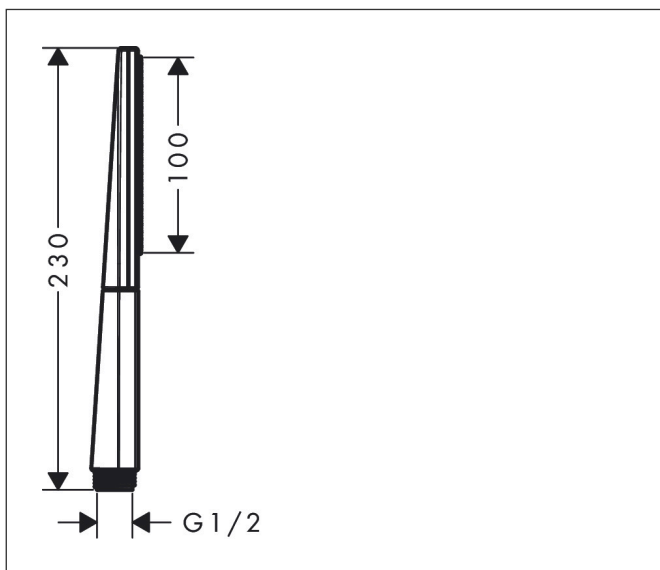

Varumärke	hansgrohe
Art. Namn	Rainfinity Pinnhanddusch 100 ljet EcoSmart 9 l/min
Art. Nr.	26867000
Yta	krom
Pos	1

reddot award 2019
best of the best

Produktbild

Funktioner

- duschhuvud storlek: 100 mm
- stråltyp: PowderRain
- maximal flödesmängd vid 3 bar: 9 l/min
- med isolerat vattenflöde
- sköljbart smutsfilter
- anslutningsgänga G 1/2
- lämpad för genomströmningsberedare
- flödesklass: Z

Ritning

Teknologi

Stråltyper

Koder/standarder

- PIX 29721/IZ