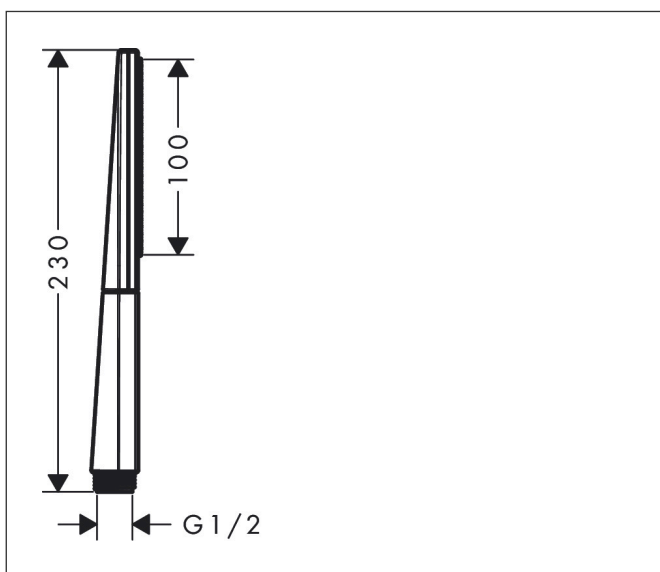

Varumärke hansgrohe
 Art. Namn **Rainfinity** Pinnhanddusch 100 ljet EcoSmart 9 l/min
 Art. Nr. 26867140
 Yta borstad brons PVD
 Pos 1

Produktbild

Funktioner

- duschhuvud storlek: 100 mm
- stråltyp: PowderRain
- maximal flödesmängd vid 3 bar: 9 l/min
- med isolerat vattenflöde
- sköljbart smutsfilter
- anslutningsgänga G 1/2
- lämpad för genomströmningsberedare
- flödesklass: Z

Ritning

Teknologi

Stråltyper

Koder/standarder

- PIX 29721/IZ