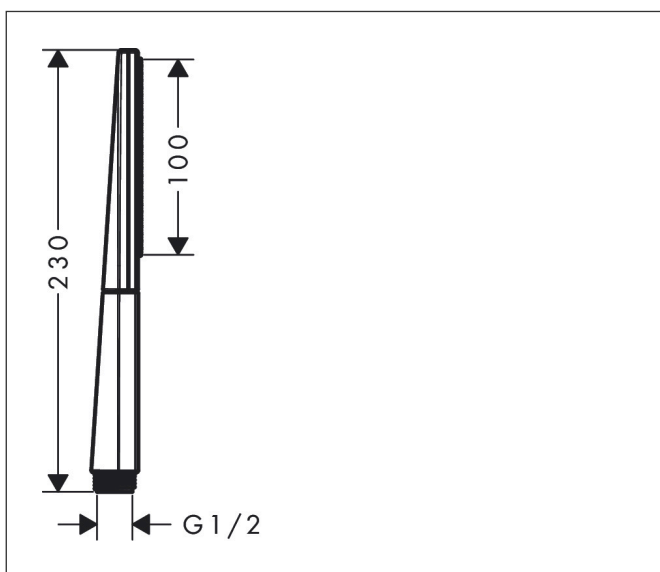

Varumärke hansgrohe
 Art. Namn **Rainfinity** Pinnhanddusch 100 ljet EcoSmart 9 l/min
 Art. Nr. 26867340
 Yta borstad svart krom PVD
 Pos 1

Produktbild

Funktioner

- duschhuvud storlek: 100 mm
- stråltyp: PowderRain
- maximal flödesmängd vid 3 bar: 9 l/min
- med isolerat vattenflöde
- sköljbart smutsfilter
- anslutningsgänga G 1/2
- lämpad för genomströmningsberedare
- flödesklass: Z

Ritning

Teknologi

Stråltyper

Koder/standarder

- PIX 29721/IZ