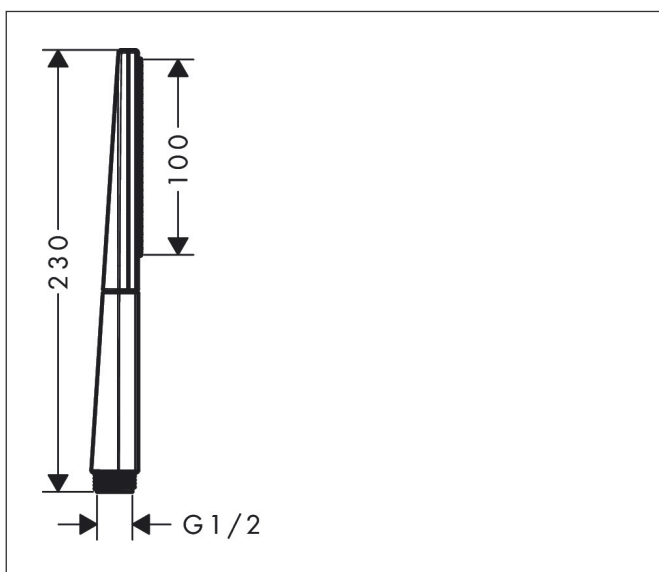

Varumärke hansgrohe
 Art. Namn **Rainfinity** Pinnhanddusch 100 ljet EcoSmart 9 l/min
 Art. Nr. 26867670
 Yta matt svart
 Pos 1

Produktbild

Funktioner

- duschhuvud storlek: 100 mm
- stråltyp: PowderRain
- maximal flödesmängd vid 3 bar: 9 l/min
- med isolerat vattenflöde
- sköljbart smutsfilter
- anslutningsgänga G 1/2
- lämpad för genomströmningsberedare
- flödesklass: Z

Ritning

Teknologi

Stråltyper

Koder/standarder

- PIX 29721/IZ