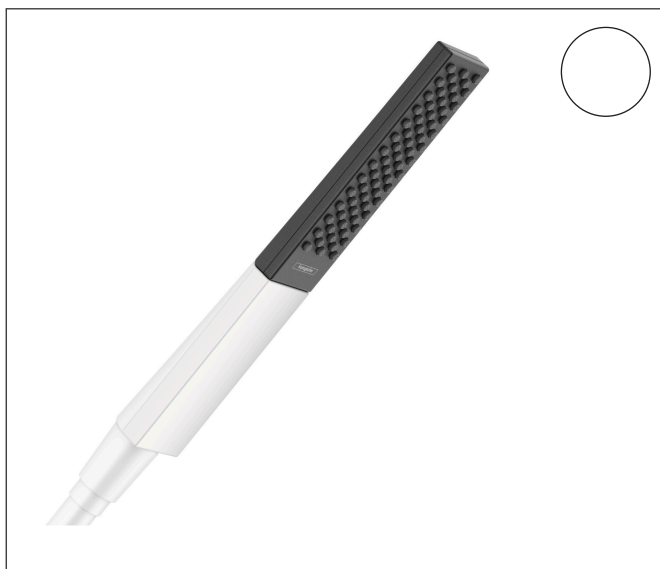

Varumärke hansgrohe
 Art. Namn **Rainfinity** Pinnhanddusch 100 ljet EcoSmart 9 l/min
 Art. Nr. 26867700
 Yta matt vit
 Pos 1

reddot award 2019
 best of the best

Produktbild

Funktioner

- duschhuvud storlek: 100 mm
- stråltyp: PowderRain
- maximal flödesmängd vid 3 bar: 9 l/min
- med isolerat vattenflöde
- sköljbart smutsfilter
- anslutningsgänga G 1/2
- lämpad för genomströmningsberedare
- flödesklass: Z