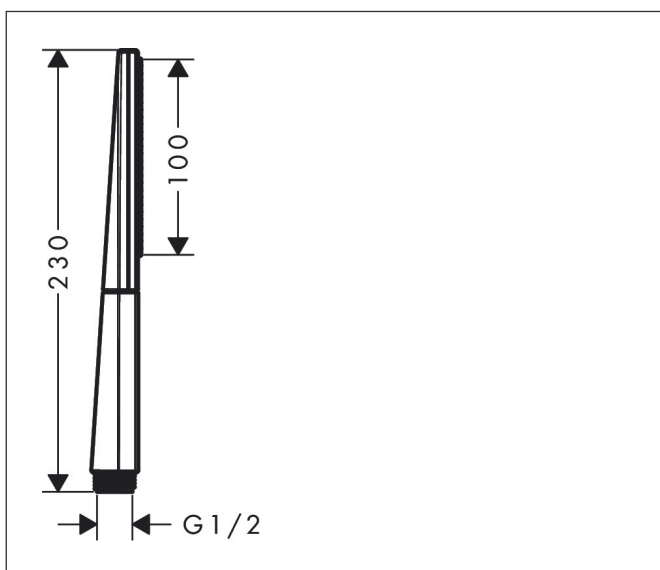

Varumärke hansgrohe
 Art. Namn **Rainfinity** Pinnhanddusch 100 ljet EcoSmart 9 l/min
 Art. Nr. 26867700
 Yta matt vit
 Pos 1

reddot award 2019
 best of the best

Produktbild

Funktioner

- duschhuvud storlek: 100 mm
- stråltyp: PowderRain
- maximal flödesmängd vid 3 bar: 9 l/min
- med isolerat vattenflöde
- sköljbart smutsfilter
- anslutningsgänga G 1/2
- lämpad för genomströmningsberedare
- flödesklass: Z

Ritning

Teknologi

Stråltyper

Koder/standarder

- PIX 29721/IZ