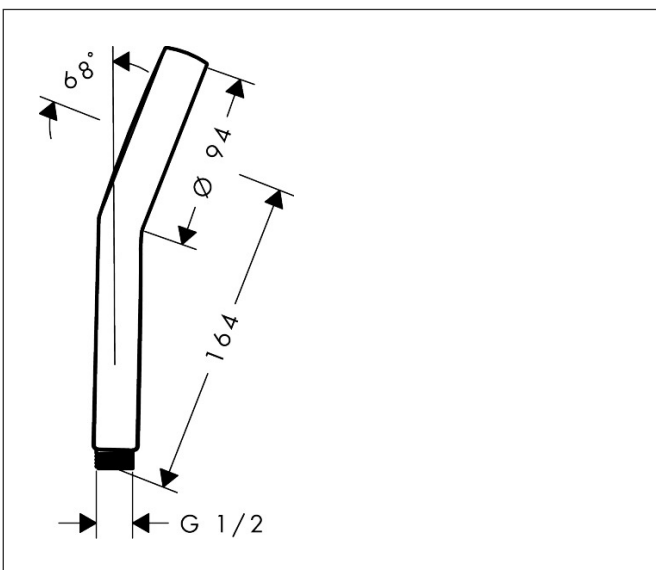

Varumärke	hansgrohe
Art. Namn	Activera S Handdusch 95 1jet EcoSmart+
Art. Nr.	28032670
RSK-nr.	8233159
Ytsikt	Matt svart
Pos	1

Produktbild

Funktioner

- duschhuvud storlek: 95 mm
- stråltyp: Rain
- maximal flödesmängd vid 3 bar: 6 l/min
- funktion från: 3 l/min
- med isolerat vattenflöde
- sköljbar skärmtätning
- anslutningsgänga: G 1/2"
- lämplig för genomströmningsberedare
- flödesklass: Z
- EU taxonomy: max. 6 l/min - Substantial Contribution (SC) möjligt
- LEED: 35% reduktion - max. 6,2 l/min
- BREEAM: nivå 3 - max. 6,0 l/min

Ritning

Teknologi

Stråltyper