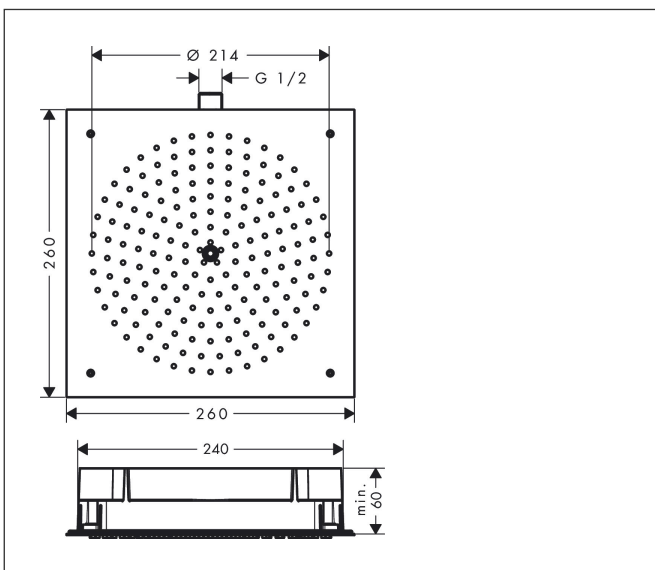

| | |
|-----------|---|
| Varumärke | hansgrohe |
| Art. Namn | Raindance Huvuddusch 260/260 1jet EcoSmart |
| Art. Nr. | 26481000 |
| RSK-nr. | 8237297 |
| Ytsikt | Krom |
| Pos | 1 |

Produktbild

Funktioner

- duschhuvud storlek: 260 x 260 mm
- stråltyp: RainAir
- flödesmängd RainAir (vid 3 bar): 8 l/min
- funktion från: 7 l/min
- maximal flödesmängd vid 3 bar: 8 l/min
- material strålskiva: metall
- strålskiva avtagbar för rengöring
- installation: tak - inbyggnadsinstallation
- anslutningsgänga: G 1/2"
- lämplig för genomströmningsberedare
- OBS! inbyggnadsdel tillkommer
- ingår ej: inbyggnadsdel
- ljudklass: II
- flödesklass: O
- BREEAM: nivå 2 - max. 8,0 l/min
- EU taxonomy: max 8 l/min - (DNSH)
- LEED: baslinje - max. 9,5 l/min

Ritning

Teknologi

Stråltyper

Certifikat

Varumärke hansgrohe
 Art. Namn **Raindance** Huvuddusch 260/260 1jet EcoSmart
 Art. Nr. 26481000
 RSK-nr. 8237297
 Ytskikt Krom
 Pos 1

Flödesdiagram

Örbrukningsvärdena uppmättes under användning med de tillhörande armaturerna (termostat/blandare/infälld ventil).