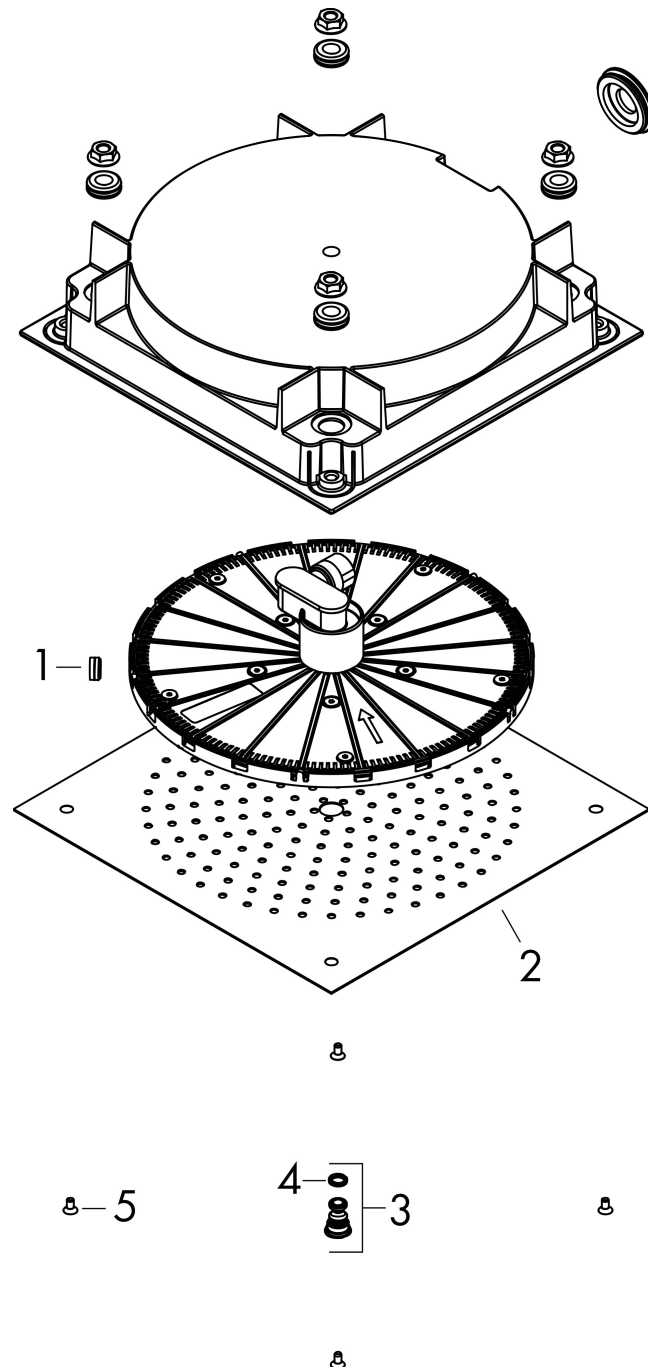

| | |
|-----------|---|
| Varumärke | hansgrohe |
| Art. Namn | Raindance Huvuddusch 260/260 1jet EcoSmart |
| Art. Nr. | 26481000 |
| RSK-nr. | 8237297 |
| Ytsikt | Krom |
| Pos | 1 |

Produktbild

Funktioner

- duschhuvud storlek: 260 x 260 mm
- stråltyp: RainAir
- flödesmängd RainAir (vid 3 bar): 8 l/min
- funktion från: 7 l/min
- maximal flödesmängd vid 3 bar: 8 l/min
- material strålskiva: metall
- strålskiva avtagbar för rengöring
- installation: tak - inbyggnadsinstallation
- anslutningsgänga: G 1/2"
- lämplig för genomströmningsberedare
- OBS! inbyggnadsdel tillkommer
- ingår ej: inbyggnadsdel
- ljudklass: II
- flödesklass: O
- BREEAM: nivå 2 - max. 8,0 l/min
- EU taxonomy: max 8 l/min - (DNSH)
- LEED: baslinje - max. 9,5 l/min

Ritning

Teknologi

Stråltyper

Certifikat

Varumärke hansgrohe
 Art. Namn **Raindance** Huvuddusch 260/260 1jet EcoSmart
 Art. Nr. 26481000
 RSK-nr. 8237297
 Ytskikt Krom
 Pos 1

Flödesdiagram

Örbrukningsvärdena uppmättes under användning med de tillhörande armaturerna (termostat/blandare/infälld ventil).

| | |
|-----------|---|
| Varumärke | hansgrohe |
| Art. Namn | Raindance Huvuddusch 260/260 1jet EcoSmart |
| Art. Nr. | 26481000 |
| RSK-nr. | 8237297 |
| Ytsikt | Krom |
| Pos | 1 |

Reservdelsritning för byggnadsår: >10/20