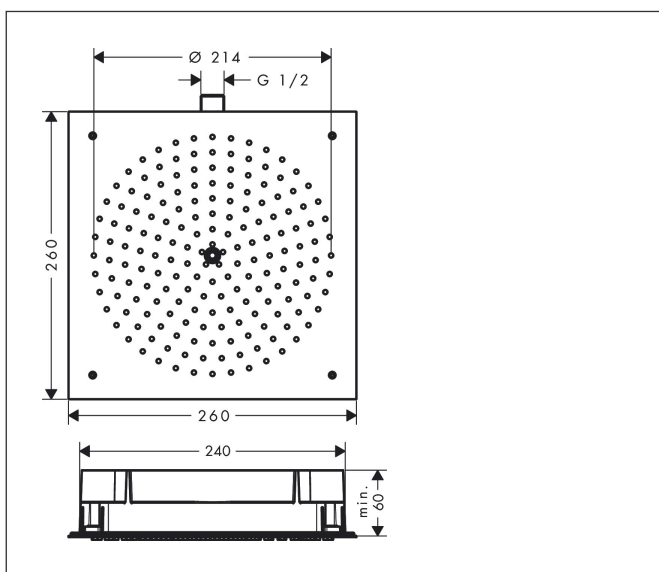

Ritning

Teknologi

Stråltyper

Koder/standarder

- PIX 28058/IIO