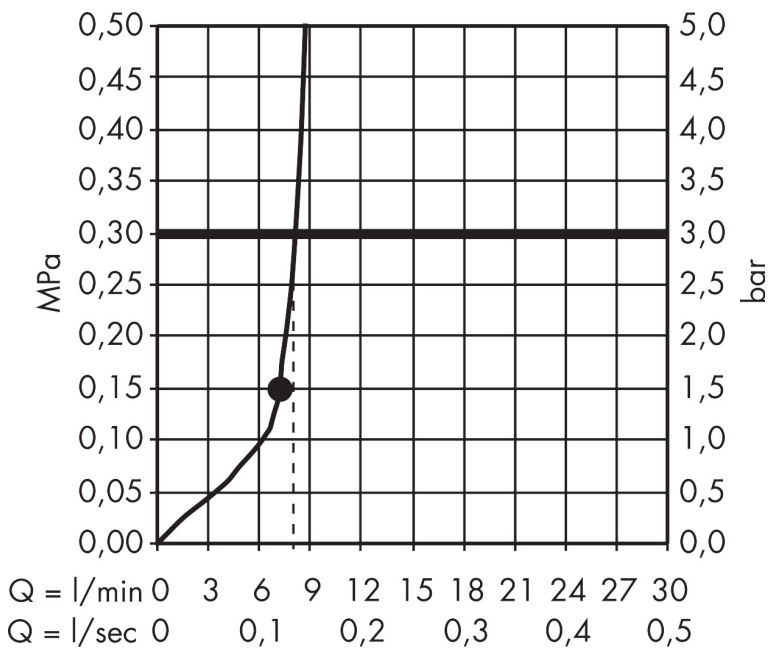

- duschhuvud storlek: 260 x 260 mm
- stråltyp: RainAir
- flödesmängd RainAir (vid 3 bar): 8 l/min
- funktion från: 7 l/min
- maximal flödesmängd vid 3 bar: 8 l/min
- material strålskiva: metall
- strålskiva avtagbar för rengöring
- installation: tak - inbyggnadsinstallation
- anslutningsgänga: G 1/2"
- lämplig för genomströmningsberedare
- OBS! inbyggnadsdel tillkommer
- ingår ej: inbyggnadsdel
- ljudklass: II
- flödesklass: O
- BREEAM: nivå 2 - max. 8,0 l/min
- EU taxonomy: max 8 l/min - (DNSH)
- LEED: baslinje - max. 9,5 l/min

Ritning

Teknologi

Stråltyper

Certifikat

Varumärke hansgrohe
 Art. Namn **Raindance** Huvuddusch 260/260 1jet EcoSmart
 Art. Nr. 26481000
 RSK-nr. 8237297
 Ytskikt Krom
 Pos 1

Flödesdiagram

Örbrukningsvärdena uppmättes under användning med de tillhörande armaturerna (termostat/blandare/infälld ventil).