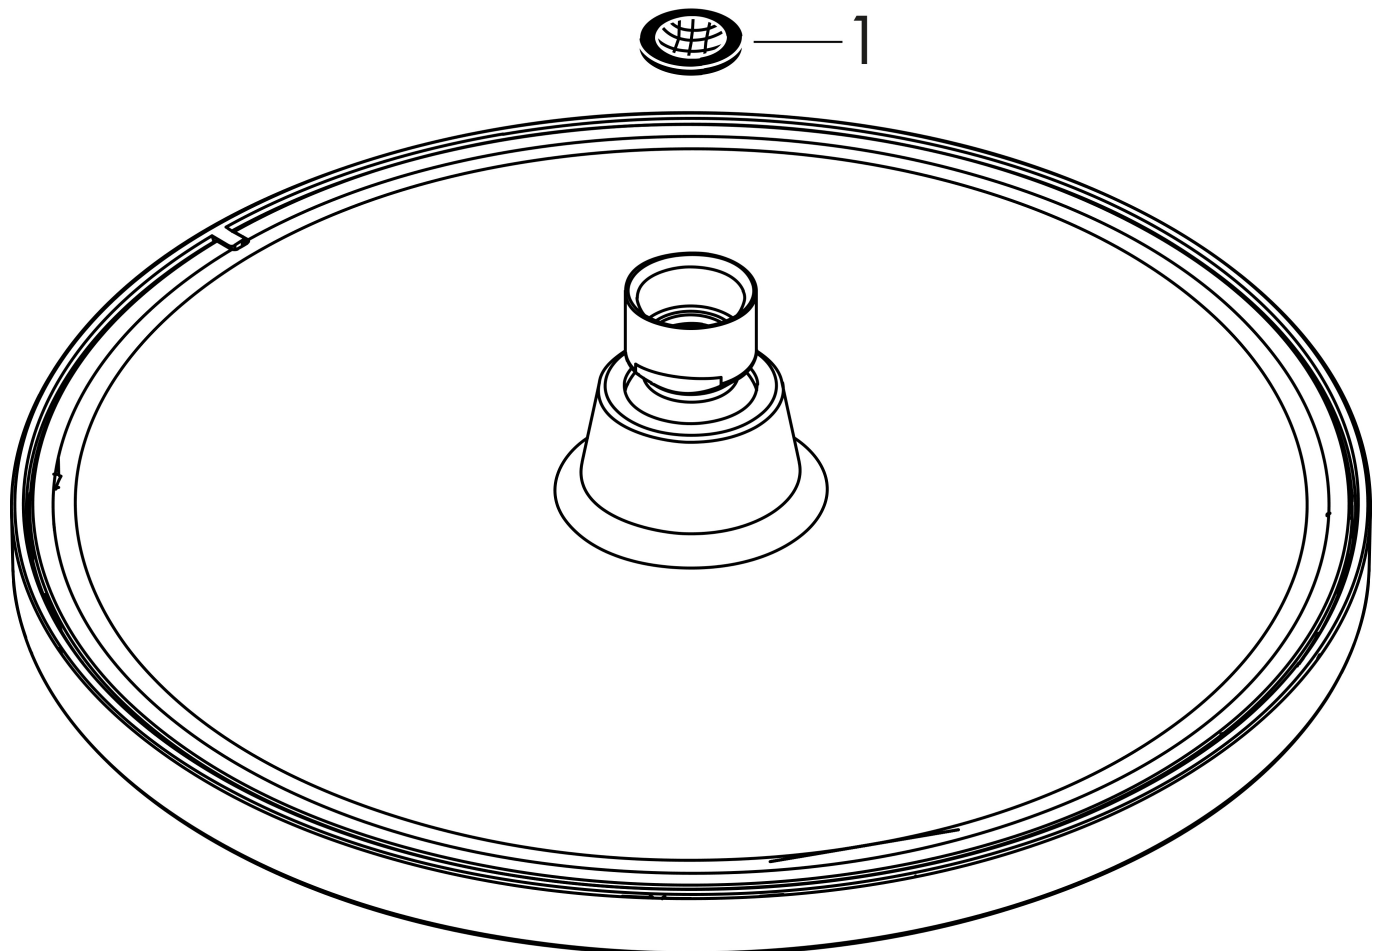

Varumärke	hansgrohe
Art. Namn	Crometta S Huvuddusch 240 1jet
Art. Nr.	26723000
RSK-nr.	8237305
Ytskikt	Krom
Pos	1

Reservdelsritning för byggnadsår: >04/16