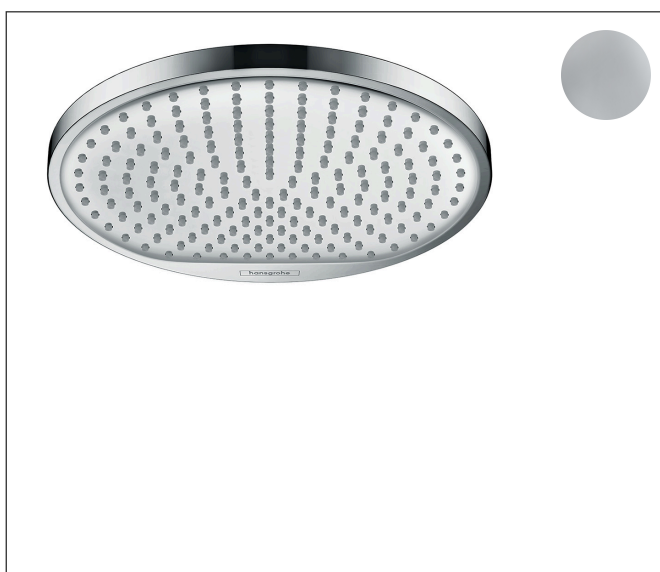

Varumärke	hansgrohe
Art. Namn	<b>Crometta S</b> Huvuddusch 240 1jet
Art. Nr.	26723000
Ytskikt	Krom
Pos	1

## Produktbild

## Funktioner

- duschhuvudsstorlek: 240 mm
- stråltyp: Rain
- kulle: huvuddusch med inställningsbar vinkel
- material strålskiva: plast
- maximal flödesmängd vid 3 bar: 16,7 l/min
- flödesmängd Rain (vid 3 bar): 16,7 l/min
- min funktionspunkt för god funktion i l/min: 8,9 l/min
- montering: tak eller vägg
- anslutningsgänga G 1/2
- lämpad för genomströmningsberedare
- ljudklass: I
- flödesklass: B