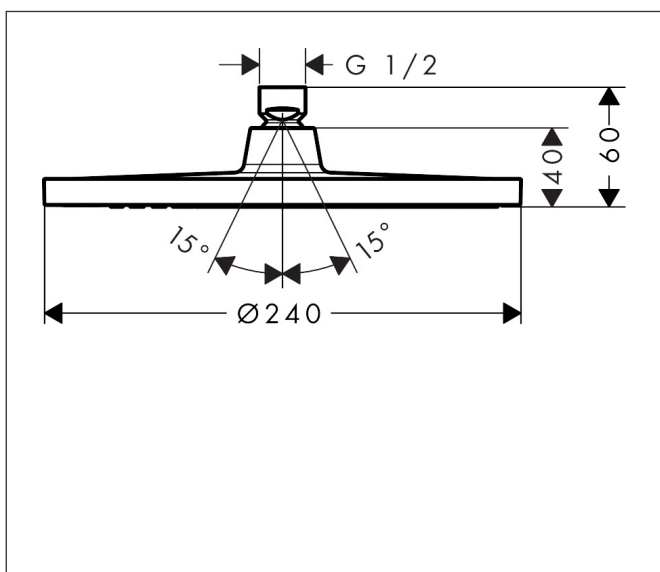

Varumärke	hansgrohe
Art. Namn	<b>Crometta S</b> Huvuddusch 240 1jet
Art. Nr.	26723000
Ytskikt	Krom
Pos	1

## Funktioner

- duschhuvudsstorlek: 240 mm
- stråltyp: Rain
- kulle: huvuddusch med inställningsbar vinkel
- material strålskiva: plast
- maximal flödesmängd vid 3 bar: 16,7 l/min
- flödesmängd Rain (vid 3 bar): 16,7 l/min
- min funktionspunkt för god funktion i l/min: 8,9 l/min
- montering: tak eller vägg
- anslutningsgänga G 1/2
- lämpad för genomströmningsberedare
- ljudklass: I
- flödesklass: B