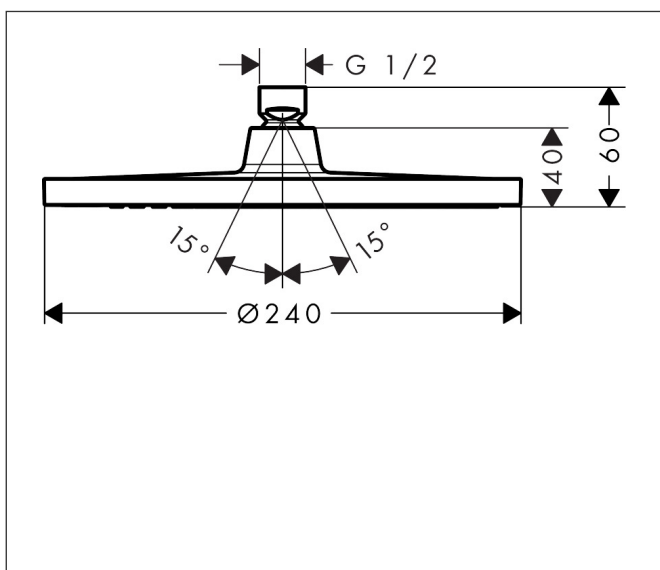

Varumärke	hansgrohe
Art. Namn	Crometta S Huvuddusch 240 1jet EcoSmart 9 l/min
Art. Nr.	26724000
Ytskikt	Krom
Pos	1

Produktbild

Funktioner

- duschhuvudsstorlek: 240 mm
- stråltyp: Rain
- kulle: huvuddusch med inställningsbar vinkel
- material strålskiva: plast
- maximal flödesmängd vid 3 bar: 9 l/min
- flödesmängd Rain (vid 3 bar): 9 l/min
- montering: tak eller vägg
- anslutningsgänga G 1/2
- lämpad för genomströmningsberedare
- ljudklass: II
- flödesklass: Z

Ritning

Teknologi

Stråltyper

Koder/standarder

- PIX 29848/IIZ