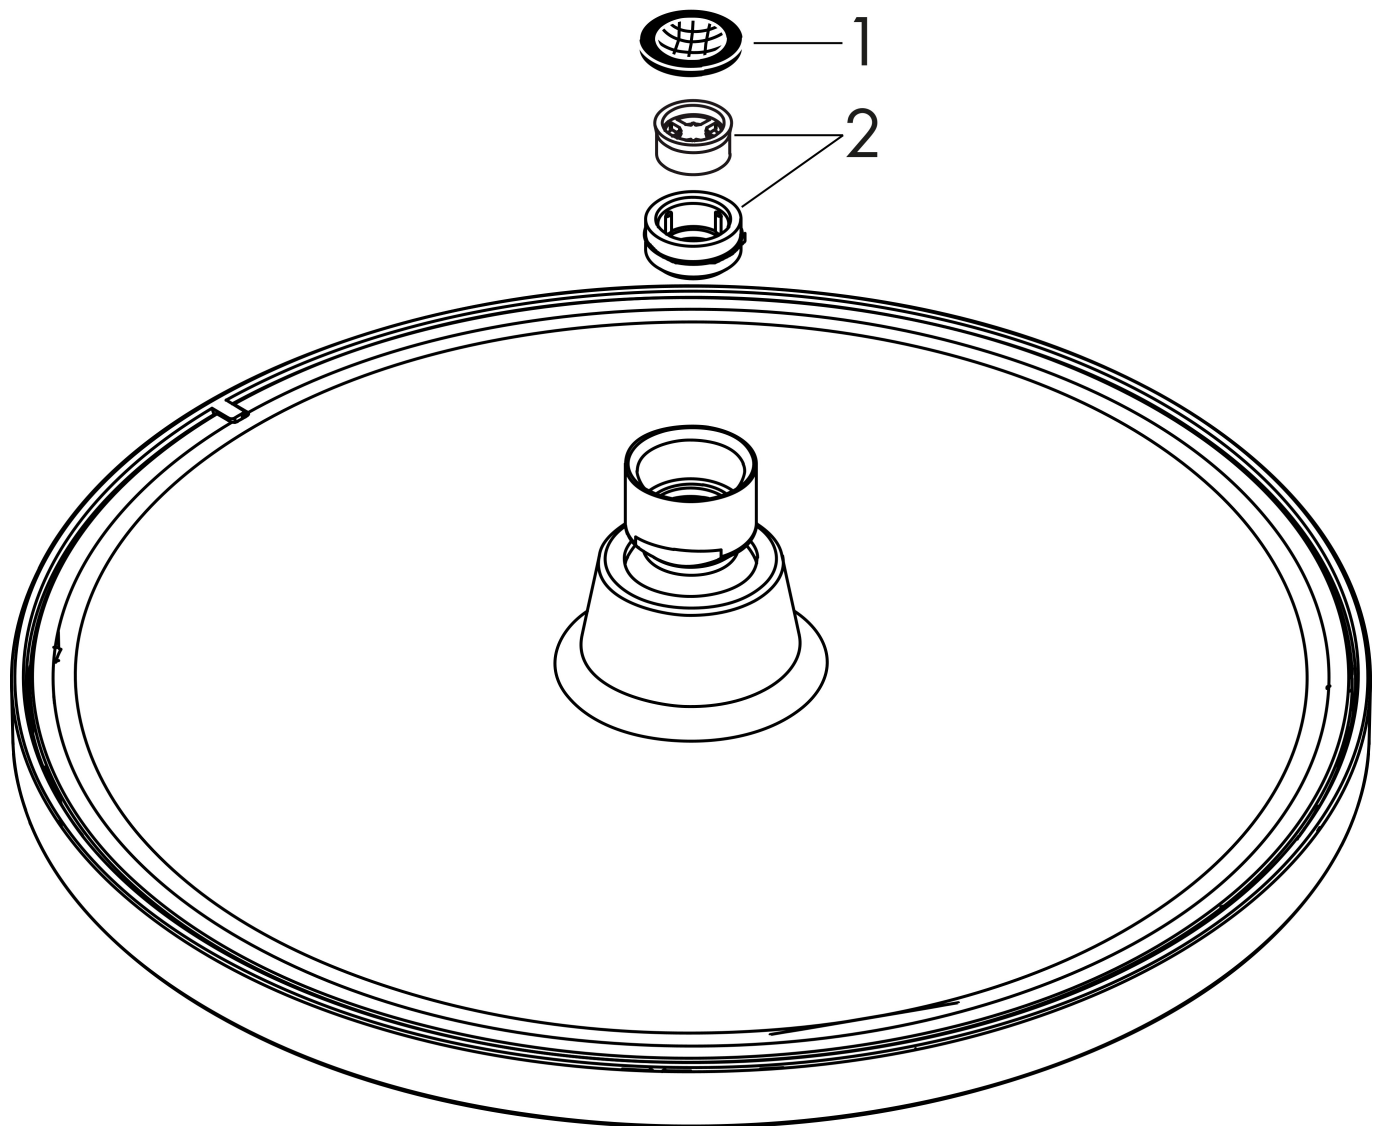

Varumärke	hansgrohe
Art. Namn	Crometta S Huvuddusch 240 1jet EcoSmart
Art. Nr.	26724000
RSK-nr.	8237306
Ytskikt	Krom
Pos	1

Reservdelsritning för byggnadsår: >06/24