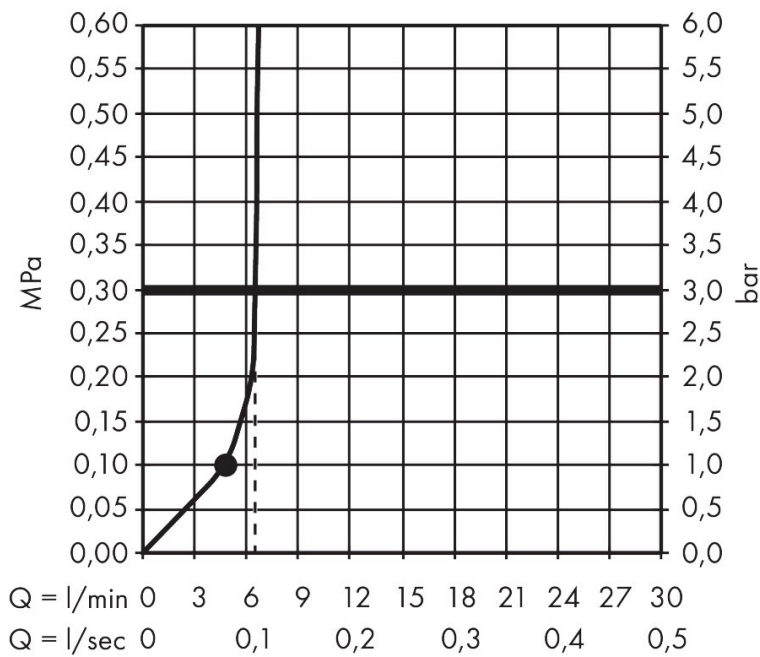

Varumärke hansgrohe
Art. Namn **Crometta S** Huvuddusch 240 1jet EcoSmart
Art. Nr. 26724000
RSK-nr. 8237306
Ytskikt Krom
Pos 1

Flödesdiagram

Örbrukningsvärdena uppmättes under användning med de tillhörande armaturerna (termostat/blandare/infälld ventil).