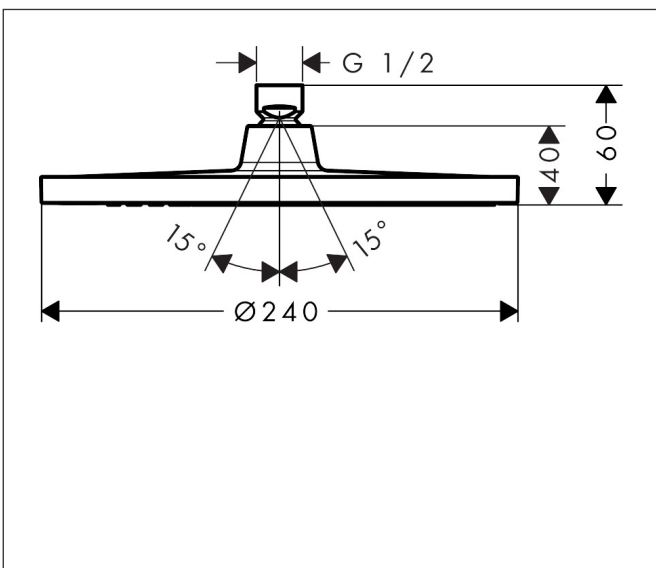

Ritning

Teknologi

Stråltyper

Certifikat