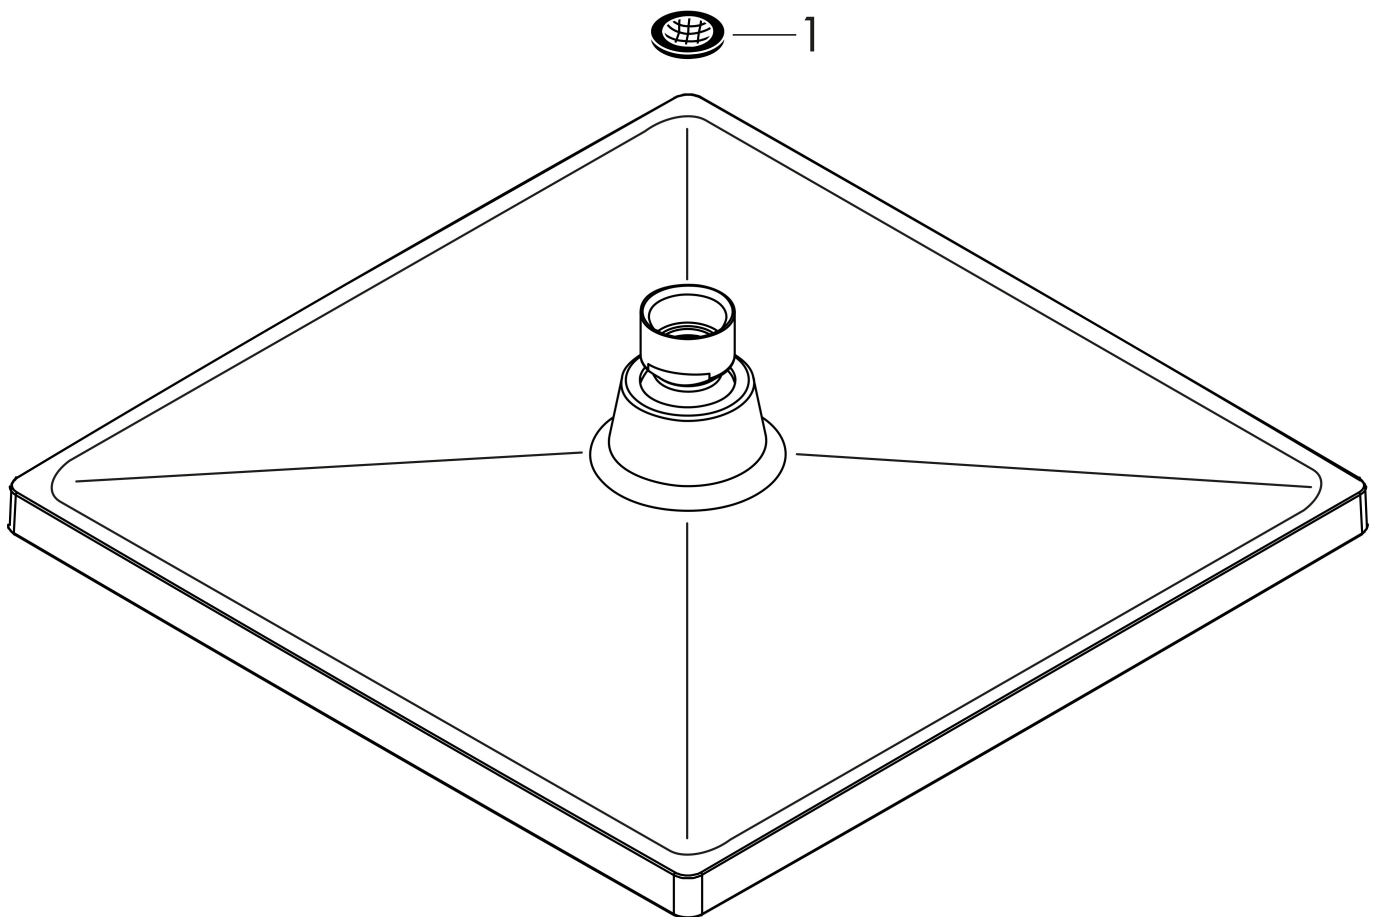

Varumärke	hansgrohe
Art. Namn	Crometta E Huvuddusch 240 1jet
Art. Nr.	26726000
RSK-nr.	8237307
Ytskikt	Krom
Pos	1

Produktbild

Funktioner

- duschhuvud storlek: 240 x 240 mm
- stråltyp: Rain
- flödesmängd Rain (vid 3 bar): 15,9 l/min
- funktion från: 8,9 l/min
- maximal flödesmängd vid 3 bar: 15,9 l/min
- huvuddusch med justerbar vinkel
- material strålskiva: plast
- installation: tak eller vägg
- anslutningsgänga: G 1/2"
- lämplig för genomströmningsberedare
- ljudklass: I
- flödesklass: B

Ritning

Teknologi

Stråltyper

Certifikat

Varumärke hansgrohe
 Art. Namn **Crometta E** Huvuddusch 240 1jet
 Art. Nr. 26726000
 RSK-nr. 8237307
 Ytskikt Krom
 Pos 1

Flödesdiagram

Örbrukningsvärdena uppmättes under användning med de tillhörande armaturerna (termostat/blandare/infälld ventil).

Varumärke	hansgrohe
Art. Namn	Crometta E Huvuddusch 240 1jet
Art. Nr.	26726000
RSK-nr.	8237307
Ytskikt	Krom
Pos	1

Reservdelsritning för byggnadsår: >04/16

Varumärke hansgrohe
Art. Namn **Crometta E** Huvuddusch 240 1jet
Art. Nr. 26726000
RSK-nr. 8237307
Ytskikt Krom
Pos 1