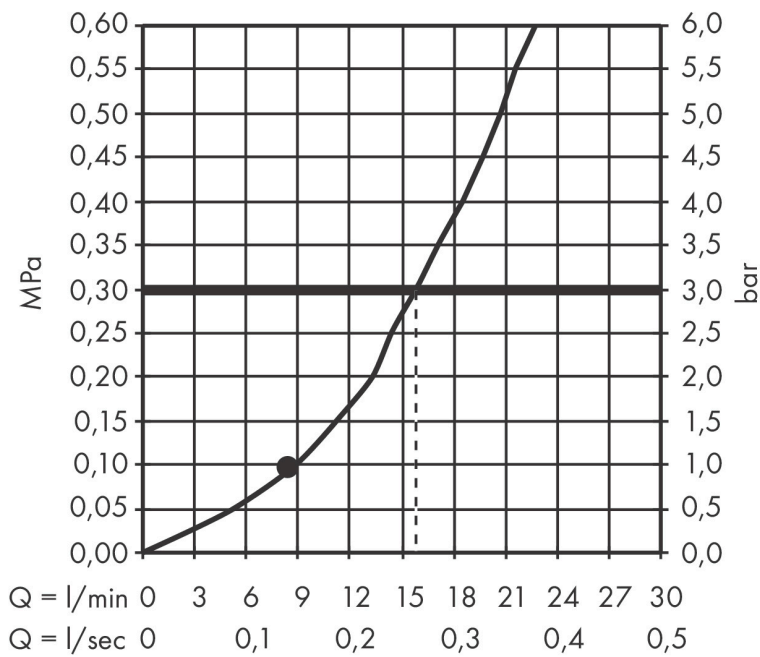

Varumärke	hansgrohe
Art. Namn	Crometta E Huvuddusch 240 1jet
Art. Nr.	26726000
RSK-nr.	8237307
Ytskikt	Krom
Pos	1

Produktbild

Funktioner

- duschhuvud storlek: 240 x 240 mm
- stråltyp: Rain
- flödesmängd Rain (vid 3 bar): 15,9 l/min
- funktion från: 8,9 l/min
- maximal flödesmängd vid 3 bar: 15,9 l/min
- huvuddusch med justerbar vinkel
- material strålskiva: plast
- installation: tak eller vägg
- anslutningsgänga: G 1/2"
- lämplig för genomströmningsberedare
- ljudklass: I
- flödesklass: B

Ritning

Teknologi

Stråltyper

Certifikat

Varumärke hansgrohe
 Art. Namn **Crometta E** Huvuddusch 240 1jet
 Art. Nr. 26726000
 RSK-nr. 8237307
 Ytskikt Krom
 Pos 1

Flödesdiagram

Örbrukningsvärdena uppmättes under användning med de tillhörande armaturerna (termostat/blandare/infälld ventil).