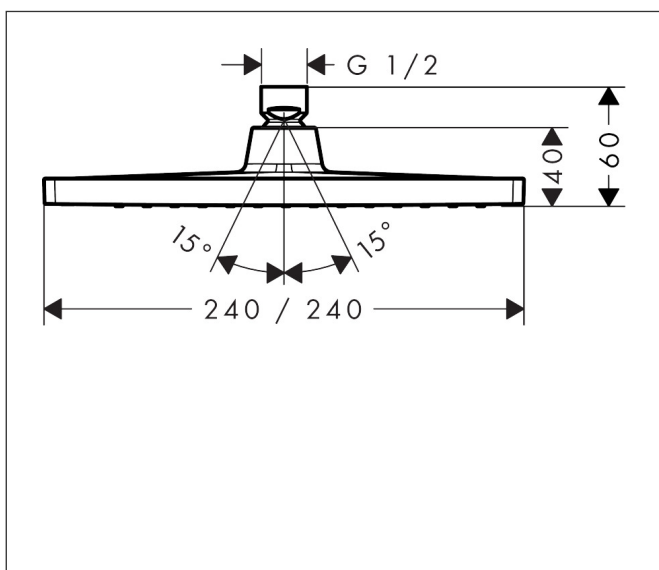

Varumärke	hansgrohe
Art. Namn	Crometta E Huvuddusch 240 1jet
Art. Nr.	26726000
Ytskikt	Krom
Pos	1

Produktbild

Funktioner

- duschhuvudsstorlek: 240 x 240 mm
- stråltyp: Rain
- kulle: huvuddusch med inställningsbar vinkel
- material strålskiva: plast
- maximal flödesmängd vid 3 bar: 15,9 l/min
- flödesmängd Rain (vid 3 bar): 15,9 l/min
- min funktionspunkt för god funktion i l/min: 8,9 l/min
- montering: tak eller vägg
- anslutningsgänga G 1/2
- lämpad för genomströmningsberedare
- ljudklass: I
- flödesklass: B

Ritning

Teknologi

Stråltyper

Koder/standarder

- PIX 29849/IB