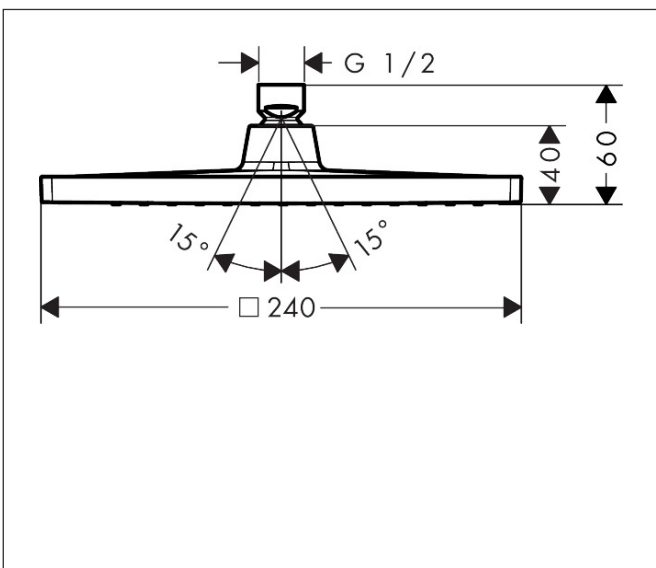

Varumärke	hansgrohe
Art. Namn	Crometta E Huvuddusch 240 1jet
Art. Nr.	26726000
RSK-nr.	8237307
Ytskikt	Krom
Pos	1

Produktbild

Funktioner

- duschhuvud storlek: 240 x 240 mm
- stråltyp: Rain
- flödesmängd Rain (vid 3 bar): 15,9 l/min
- funktion från: 8,9 l/min
- maximal flödesmängd vid 3 bar: 15,9 l/min
- huvuddusch med justerbar vinkel
- material strålskiva: plast
- installation: tak eller vägg
- anslutningsgänga: G 1/2"
- lämplig för genomströmningsberedare
- ljudklass: I
- flödesklass: B

Ritning

Teknologi

Stråltyper

Certifikat

Varumärke hansgrohe
 Art. Namn **Crometta E** Huvuddusch 240 1jet
 Art. Nr. 26726000
 RSK-nr. 8237307
 Ytskikt Krom
 Pos 1

Flödesdiagram

Örbrukningsvärdena uppmättes under användning med de tillhörande armaturerna (termostat/blandare/infälld ventil).

Varumärke	hansgrohe
Art. Namn	Crometta E Huvuddusch 240 1jet
Art. Nr.	26726000
RSK-nr.	8237307
Ytskikt	Krom
Pos	1

Reservdelsritning för byggnadsår: >04/16

Varumärke hansgrohe
Art. Namn **Crometta E** Huvuddusch 240 1jet
Art. Nr. 26726000
RSK-nr. 8237307
Ytskikt Krom
Pos 1