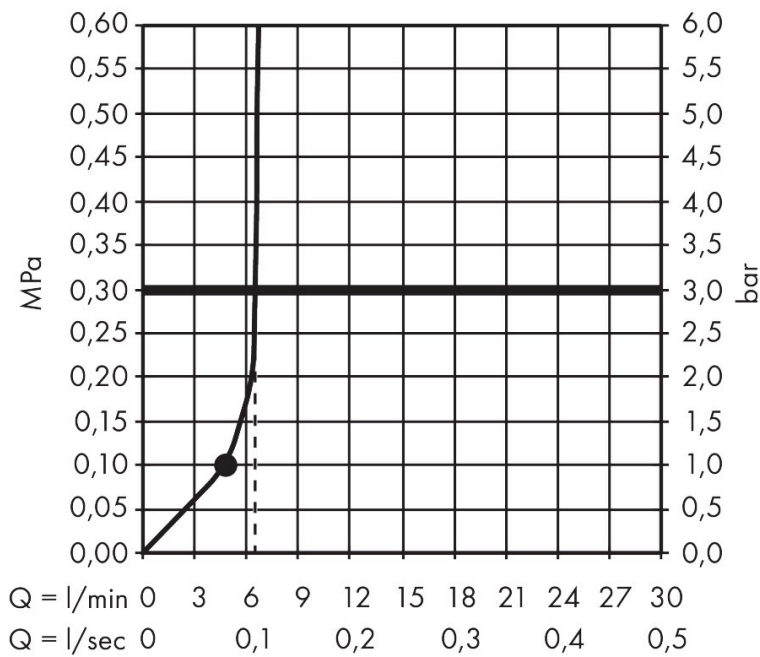

Varumärke hansgrohe
Art. Namn **Crometta E** Huvuddusch 240 1jet EcoSmart
Art. Nr. 26727000
RSK-nr. 8237308
Ytskikt Krom
Pos 1

Flödesdiagram

Örbrukningsvärdena uppmättes under användning med de tillhörande armaturerna (termostat/blandare/infälld ventil).