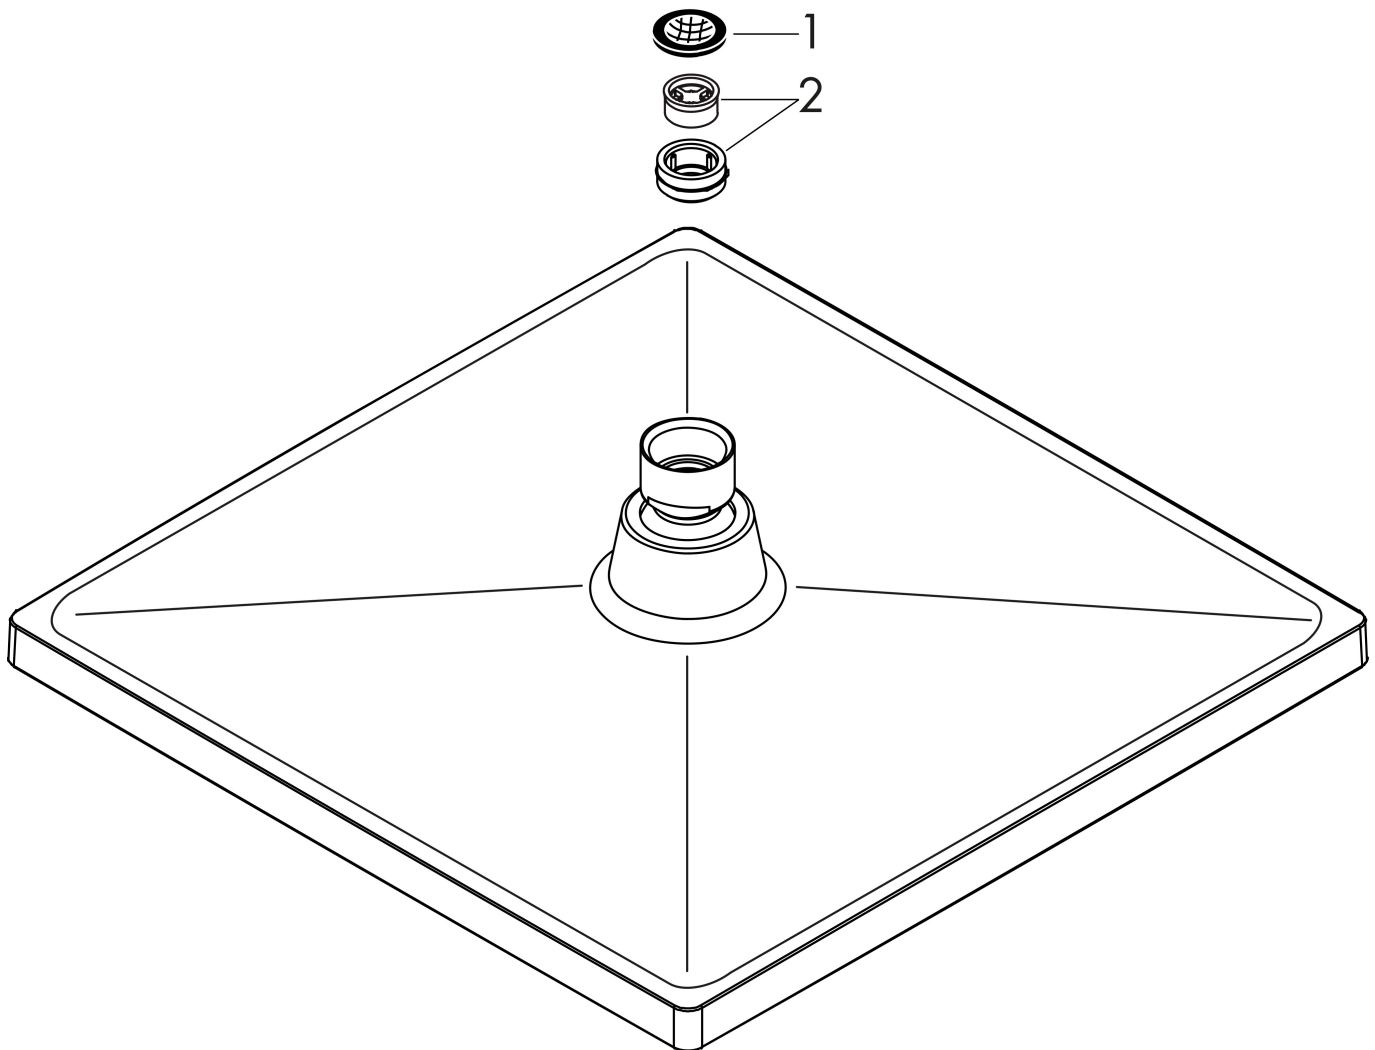

Varumärke	hansgrohe
Art. Namn	Crometta E Huvuddusch 240 1jet EcoSmart
Art. Nr.	26727000
RSK-nr.	8237308
Ytskikt	Krom
Pos	1

Reservdelsritning för byggnadsår: >06/24