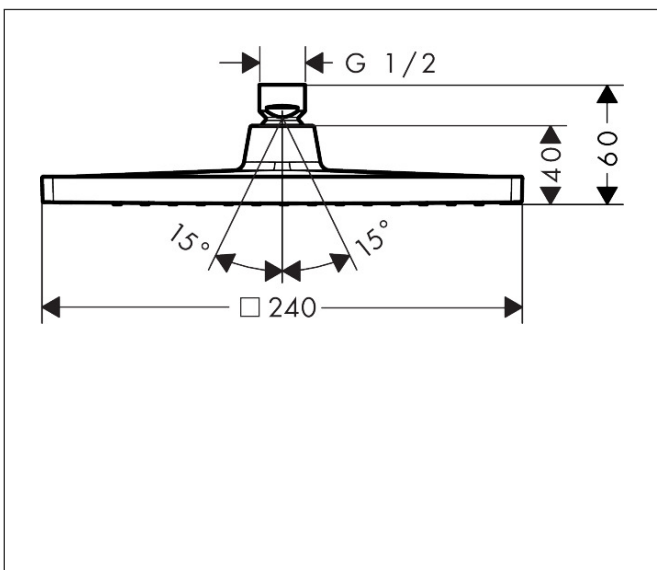

Varumärke	hansgrohe
Art. Namn	<b>Crometta E</b> Huvuddusch 240 1jet EcoSmart
Art. Nr.	26727000
RSK-nr.	8237308
Ytskikt	Krom
Pos	1

## Funktioner

- duschhuvud storlek: 240 x 240 mm
- stråltyp: Rain
- funktion från: 4,8 l/min
- maximal flödesmängd vid 3 bar: 6,5 l/min
- huvuddusch med justerbar vinkel
- material strålskiva: plast
- installation: tak eller vägg
- anslutningsgänga: G 1/2"
- lämplig för genomströmningsberedare
- ljudklass: II
- flödesklass: Z
- BREEAM: nivå 2 - max. 8,0 l/min
- EU taxonomy: max 8 l/min - (DNSH)
- LEED: 25% reduktion - max. 7,1 l/min