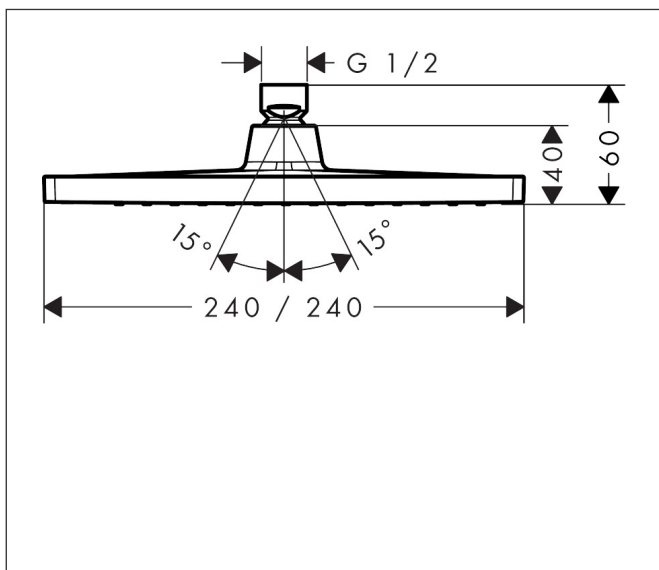

Varumärke	hansgrohe
Art. Namn	Crometta E Huvuddusch 240 1jet EcoSmart 9 l/min
Art. Nr.	26727000
Ytskikt	Krom
Pos	1

Produktbild

Ritning

Koder/standarder

- PIX 29850/IIZ

Funktioner

- duschhuvudsstorlek: 240 x 240 mm
- stråltyp: Rain
- kulle: huvuddusch med inställningsbar vinkel
- material strålskiva: plast
- maximal flödesmängd vid 3 bar: 8,1 l/min
- flödesmängd Rain (vid 3 bar): 8,1 l/min
- min funktionspunkt för god funktion i l/min: 6,9 l/min
- montering: tak eller vägg
- anslutningsgänga G 1/2
- lämpad för genomströmningsberedare
- ljudklass: II
- flödesklass: Z