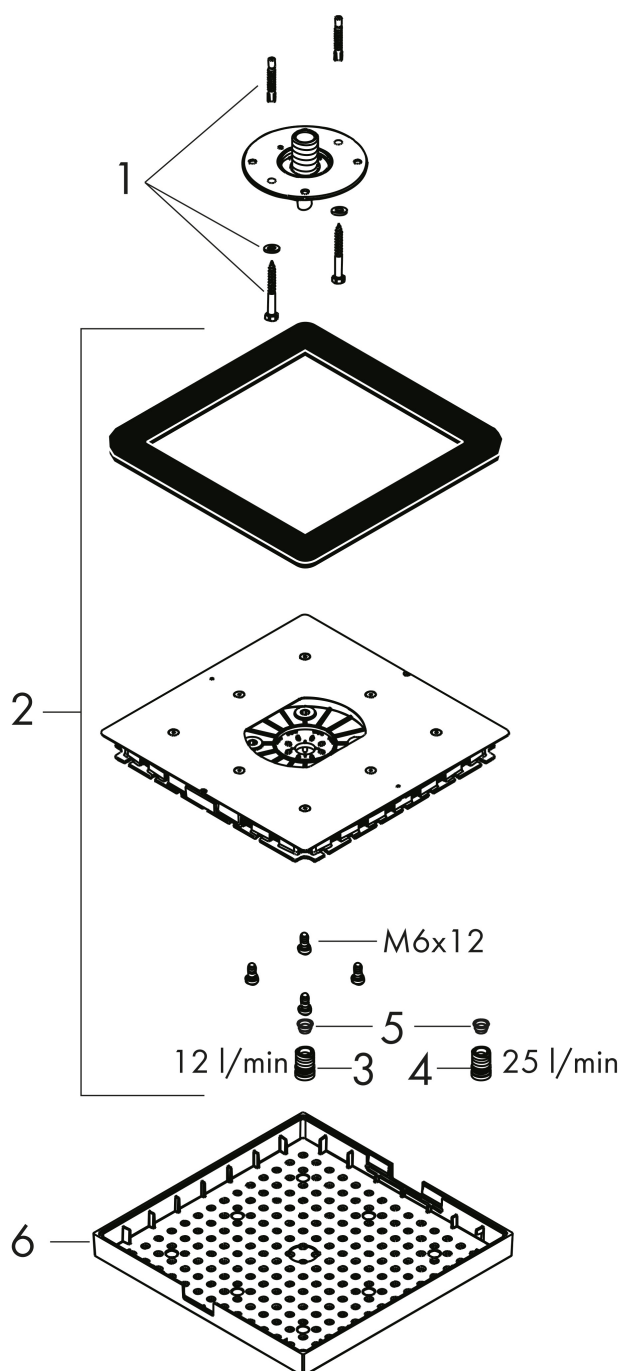

Varumärke	AXOR
Art. Namn	<b>AXOR ShowerSolutions</b> Huvuddusch 240/240 1jet
Art. Nr.	10924000
RSK-nr.	8237309
Ytsikt	Krom
Pos	1

## Funktioner

- duschhuvud storlek: 240 x 240 mm
- stråltyp: RainAir
- flödesmängd RainAir (vid 3 bar): 12 l/min
- maximal flödesmängd vid 3 bar: 12 l/min
- flödesmängd utvidgningsbar till 25 l/min
- material strålskiva: metall
- strålskiva avtagbar för rengöring
- installation: tak - inbyggnadsinstallation
- anslutningsgänga: G 1/2"
- lämplig för genomströmningsberedare
- BREEAM: baslinje - max. 14,0 l/min

## Flödesdiagram

- 1 Med flödeskontroll (12 l/min)
- 2 Med flödeskontroll (25 l/min)

Örbrukningsvärdena uppmättes under användning med de tillhörande armaturerna (termostat/blandare/infälld ventil).

Varumärke AXOR  
Art. Namn **AXOR ShowerSolutions** Huvuddusch 240/240 1jet  
Art. Nr. 10924000  
RSK-nr. 8237309  
Ytsikt Krom  
Pos 1

## Reservdelsritning för byggnadsår: >11/11

Varumärke AXOR  
Art. Namn **AXOR ShowerSolutions** Huvuddusch 240/240 1jet  
Art. Nr. 10924000  
RSK-nr. 8237309  
Ytskikt Krom  
Pos 1

---