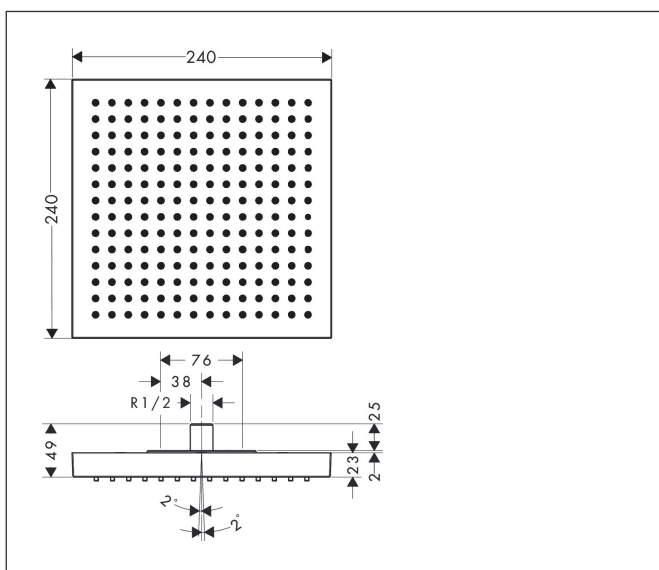

Ritning

Teknologi

Stråltyper

Certifikat