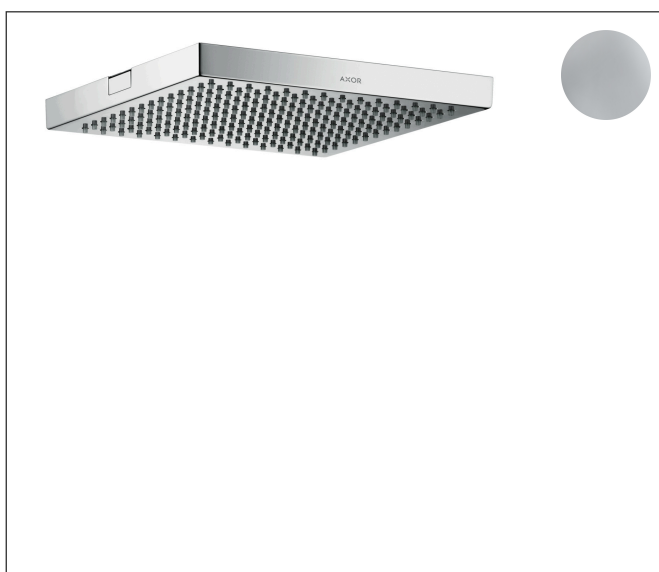

Varumärke	AXOR
Art. Namn	<b>AXOR ShowerSolutions</b> Huvuddusch 240/240 1jet
Art. Nr.	10924000
Ytskikt	Krom
Pos	1

## Funktioner

- duschhuvudsstorlek: 240 x 240 mm
- stråltyp: RainAir
- material strålskiva: metall
- maximal flödesmängd vid 3 bar: 12 l/min
- flödesmängd RainAir (vid 3 bar): 12 l/min
- flödesmängd utvidningsbar till 25 l/min
- strålskiva avtagbar för rengöring
- montering: tak - inbyggnadsinstallation
- anslutningsgänga G 1/2
- ej lämpad för genomflödesvärmare