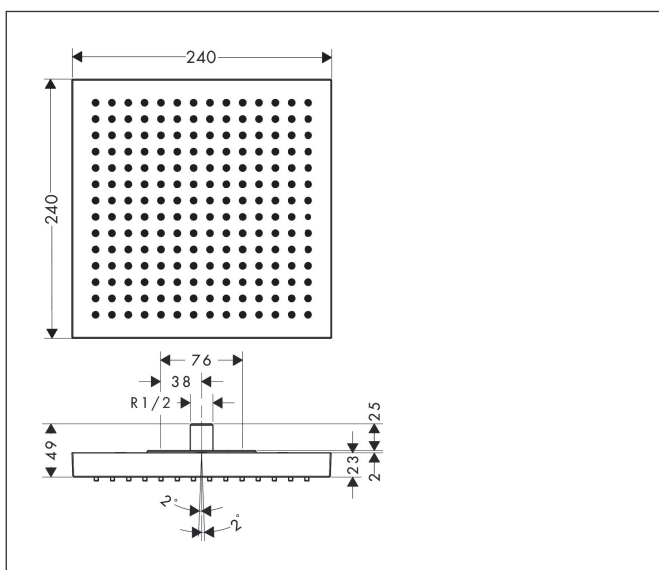

Varumärke	AXOR
Art. Namn	AXOR ShowerSolutions Huvuddusch 240/240 1jet
Art. Nr.	10924000
Ytskikt	Krom
Pos	1

Produktbild

Funktioner

- duschhuvudsstorlek: 240 x 240 mm
- stråltyp: RainAir
- material strålskiva: metall
- maximal flödesmängd vid 3 bar: 12 l/min
- flödesmängd RainAir (vid 3 bar): 12 l/min
- flödesmängd utvidningsbar till 25 l/min
- strålskiva avtagbar för rengöring
- montering: tak - inbyggnadsinstallation
- anslutningsgänga G 1/2
- ej lämpad för genomflödesvärmare

Ritning

Teknologi

Stråltyper