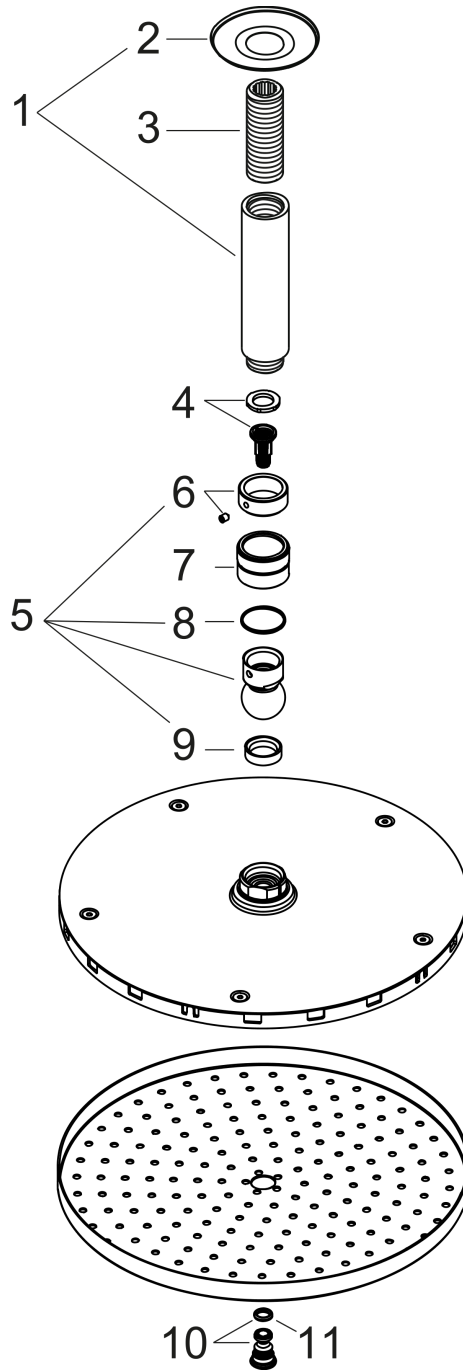

Raindance S**Huvuddusch 240 1jet PowderRain med duscharm för takmontage 10 cm**

Ytskikt: krom Art.nr. : 27620000

**Produktdetaljer****Produktinformation**

- duschhuvudsstorlek: 240 mm
- stråltyp: PowderRain
- flödesmängd PowderRain (vid 3 bar): 18 l/min
- helförkromad strålskiva
- material strålskiva: metall
- takanslutningslängd: 100 mm
- tak
- anslutningsgång R ½
- P-IX 16899/IIB
- ACS 18 ACC NY 076, valide jusqu'au 12.03.2023

Tekniska lösningar**Certificates****Produktbild****Måttskiss****Genomflödesprogram**

örbrukningsvärdena uppmättes under användning med de tillhörande armaturerna (termostat/blandare/infälld ventil).

Raindance S**Huvuddusch 240 1jet PowderRain med duscharm för takmontage 10 cm**

Ytskikt: krom Art.nr. : 27620000

**Sprängritning**

Tillverkningsår: >04/18

Raindance S**Huvuddusch 240 1jet PowderRain med duscharm för takmontage 10 cm**

Ytskikt: krom Art.nr. : 27620000

**Reservdelslista**

Tillverkningsår: >04/18

Pos.	Produktdetaljer	Art.nr.	PC	PU
1	shower arm	27479000	0	1
2	escutcheon	97734000	0	1
3	connecting thread	95188000	0	1
4	filter insert	97708000	0	1
5	ball joint	98941000	0	1
6	lock washer	98942000	0	1
7	nut	97958000	0	1
8	lever collar	97536000	0	1
9	seal	97606000	0	1
10	screw	95796000	0	1
11	O-ring 7x2	98419000	0	1