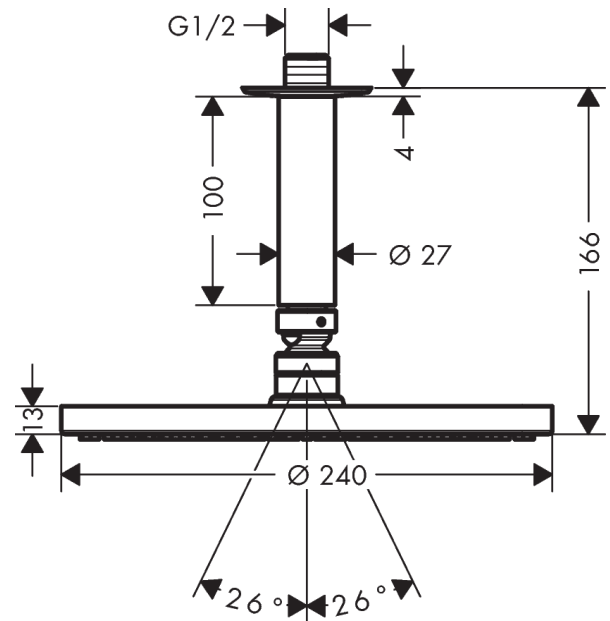

Raindance S**Huvuddusch 240 1jet PowderRain med duscharm för takmontage 10 cm**

Ytskikt: krom Art.nr. : 27620000

**Produktdetaljer****Produktinformation**

- duschhuvudsstorlek: 240 mm
- stråltyp: PowderRain
- flödesmängd PowderRain (vid 3 bar): 18 l/min
- helförkromad strålskiva
- material strålskiva: metall
- takanslutningslängd: 100 mm
- tak
- anslutningsgång R ½
- P-IX 16899/IIB
- ACS 18 ACC NY 076, valide jusqu'au 12.03.2023

Tekniska lösningar**Certificates****Produktbild****Måttskiss****Genomflödesprogram**

örbrukningsvärdena uppmättes under användning med de tillhörande armaturerna (termostat/blandare/infälld ventil).

Raindance S**Huvuddusch 240 1jet PowderRain med duscharm för takmontage 10 cm**

Ytskikt: krom Art.nr. : 27620000

**Sprängritning**

Tillverkningsår: >04/18

Raindance S**Huvuddusch 240 1jet PowderRain med duscharm för takmontage 10 cm**

Ytskikt: krom Art.nr. : 27620000

**Reservdelslista**

Tillverkningsår: >04/18

Pos.	Produktdetaljer	Art.nr.	PC	PU
1	shower arm	27479000	0	1
2	escutcheon	97734000	0	1
3	connecting thread	95188000	0	1
4	filter insert	97708000	0	1
5	ball joint	98941000	0	1
6	lock washer	98942000	0	1
7	nut	97958000	0	1
8	lever collar	97536000	0	1
9	seal	97606000	0	1
10	screw	95796000	0	1
11	O-ring 7x2	98419000	0	1