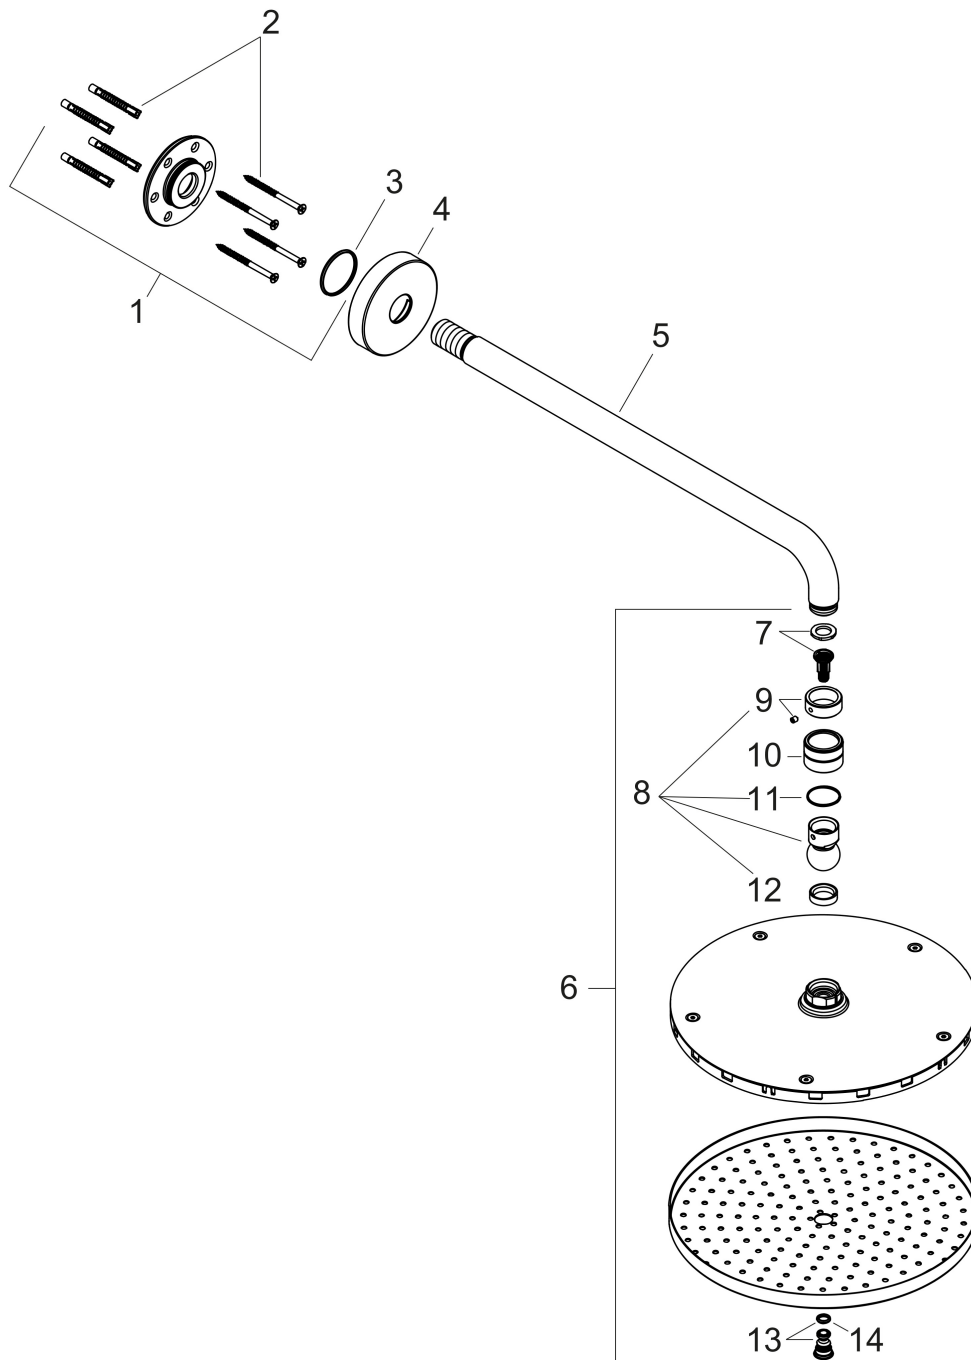

Varumärke	hansgrohe
Art. Namn	Raindance S Huvuddusch 240 1jet PowderRain med duscharm för väggmontage
	39 cm
Art. Nr.	27607000
RSK-nr.	8237383
Ytsikt	Krom
Pos	1

Reservdelsritning för byggnadsår: >04/18