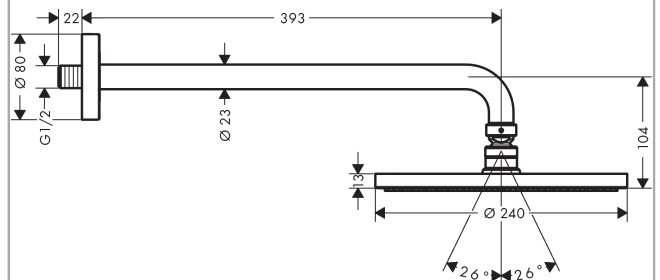

Raindance S**Huvuddusch 240 1jet PowderRain med duscharm för väggmontage 39 cm**

Ytskikt: krom Art.nr. : 27607000

**Produktdetaljer****Produktinformation**

- duschhuvudsstorlek: 240 mm
- duscharmslängd: 390 mm
- stråltyp: PowderRain
- flödesmängd PowderRain (vid 3 bar): 18 l/min
- helförkromad strålskiva
- material strålskiva: metall
- vägg
- anslutningsgänga R ½
- ljudklass: II
- flödesklass: B
- P-IX 16899/IIB
- ACS 18 ACC NY 076, valide jusqu'au 12.03.2023

Tekniska lösningar**Certificates****Produktbild****Måttskiss****Genomflödesprogram**

örbrukningsvärdena uppmättes under användning med de tillhörande armaturerna (termostat/
blandare/infälld ventil).

Raindance S**Huvuddusch 240 1jet PowderRain med duscharm för väggmontage 39 cm**

Ytskikt: krom Art.nr. : 27607000

**Sprängritning**

Tillverkningsår: >04/18

Raindance S**Huvuddusch 240 1jet PowderRain med duscharm för väggmontage 39 cm**

Ytskikt: krom Art.nr. : 27607000

**Reservdelslista**

Tillverkningsår: >04/18

Pos.	Produktdetaljer	Art.nr.	PC	PU
1	mounting kit	95208000	0	1
2	mounting set	40916000	0	1
3	O-ring 34x2	98383000	0	1
4	escutcheon Ø 80 mm	98940000	0	1
5	shower arm 390 mm	27413000	0	1
6	-	27623000	0	1
7	filter insert	97708000	0	1
8	ball joint	98941000	0	1
9	lock washer	98942000	0	1
10	nut	97958000	0	1
11	lever collar	97536000	0	1
12	seal	97606000	0	1
13	screw	95796000	0	1
14	O-ring 7x2	98419000	0	1