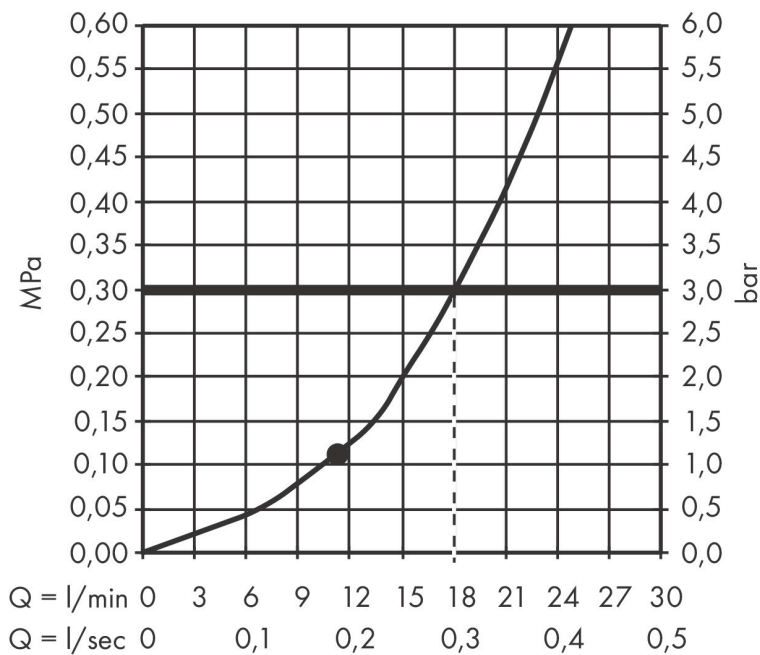

Varumärke	hansgrohe
Art. Namn	Raindance S Huvuddusch 240 1jet PowderRain med duscharm för väggmontage
	39 cm
Art. Nr.	27607000
RSK-nr.	8237383
Ytskikt	Krom
Pos	1

Produktbild

Funktioner

- består av: huvuddusch, duscharm
- duschhuvud storlek: 240 mm
- stråltyp: PowderRain
- flödesmängd PowderRain stråle (vid 3 bar): 18,1 l/min
- funktion från: 11,8 l/min
- maximal flödesmängd vid 3 bar: 18,1 l/min
- huvuddusch med justerbar vinkel
- material strålskiva: metall
- strålskiva avtagbar för rengöring
- duscharmslängd: 393 mm
- installation: väggmonterad
- anslutningsgänga: G 1/2"
- lämplig för genomströmningsberedare
- ljudklass: II
- flödesklass: B

Ritning

Teknologi

Stråltyper

Certifikat

Varumärke	hansgrohe
Art. Namn	Raindance S Huvuddusch 240 1jet PowderRain med duscharm för väggmontage 39 cm
Art. Nr.	27607000
RSK-nr.	8237383
Ytskikt	Krom
Pos	1

Flödesdiagram