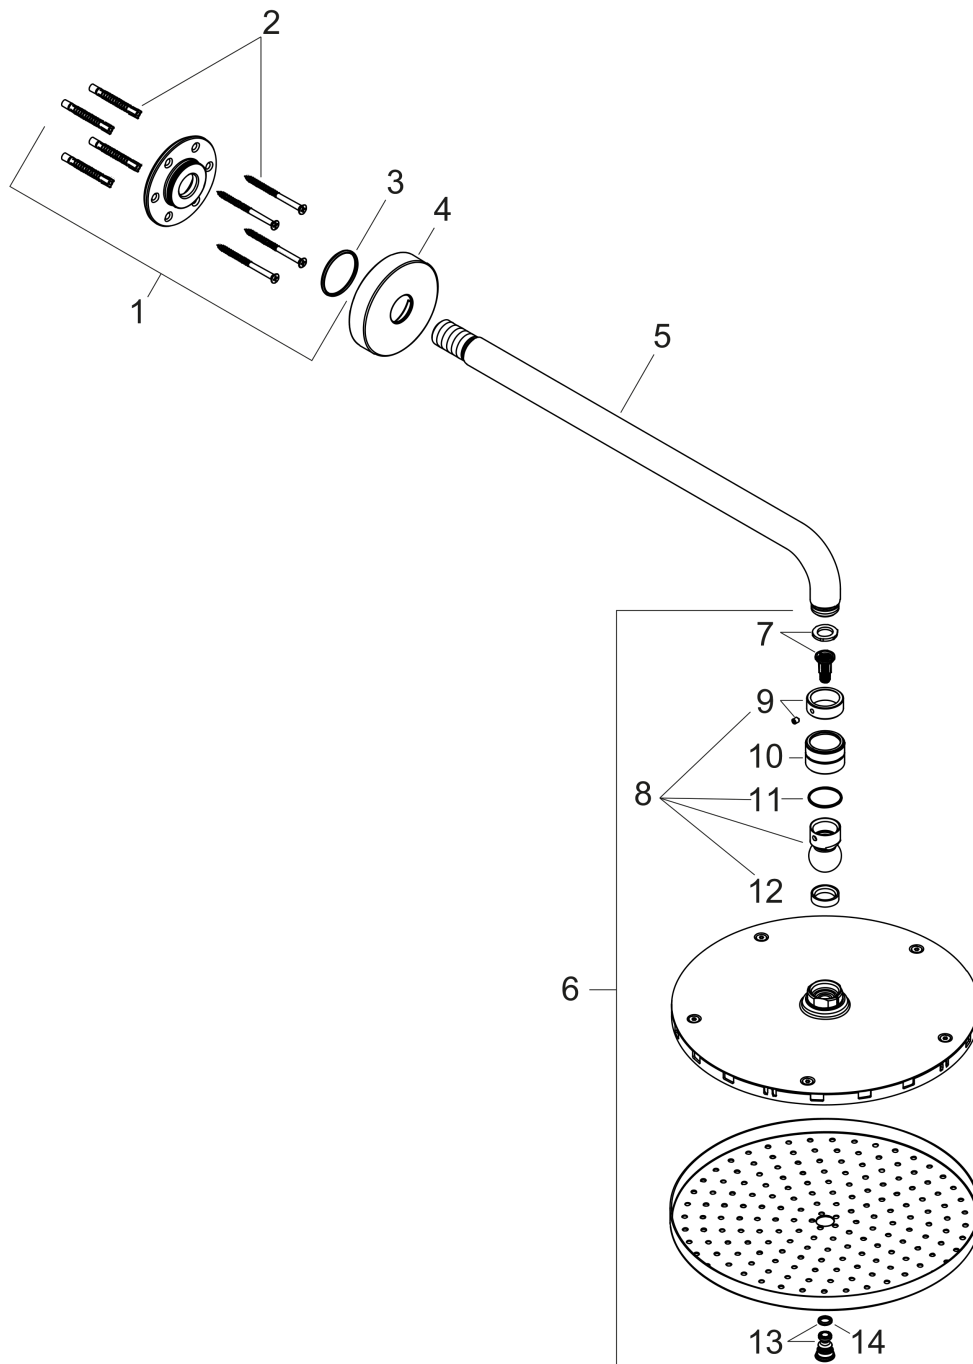

Raindance S**Huvuddusch 240 1jet PowderRain med duscharm för väggmontage 39 cm**

Ytskikt: krom Art.nr. : 27607000

**Produktdetaljer****Produktinformation**

- duschhuvudsstorlek: 240 mm
- duscharmslängd: 390 mm
- stråltyp: PowderRain
- flödesmängd PowderRain (vid 3 bar): 18 l/min
- helförkromad strålskiva
- material strålskiva: metall
- vägg
- anslutningsgänga R ½
- ljudklass: II
- flödesklass: B
- P-IX 16899/IIB
- ACS 18 ACC NY 076, valide jusqu'au 12.03.2023

Tekniska lösningar**Certificates****Produktbild****Måttskiss****Genomflödesprogram**

örbrukningsvärdena uppmättes under användning med de tillhörande armaturerna (termostat/
blandare/infälld ventil).

Raindance S**Huvuddusch 240 1jet PowderRain med duscharm för väggmontage 39 cm**

Ytskikt: krom Art.nr. : 27607000

**Sprängritning**

Tillverkningsår: >04/18

Raindance S**Huvuddusch 240 1jet PowderRain med duscharm för väggmontage 39 cm**

Ytskikt: krom Art.nr. : 27607000

**Reservdelslista**

Tillverkningsår: >04/18

Pos.	Produktdetaljer	Art.nr.	PC	PU
1	mounting kit	95208000	0	1
2	mounting set	40916000	0	1
3	O-ring 34x2	98383000	0	1
4	escutcheon Ø 80 mm	98940000	0	1
5	shower arm 390 mm	27413000	0	1
6	-	27623000	0	1
7	filter insert	97708000	0	1
8	ball joint	98941000	0	1
9	lock washer	98942000	0	1
10	nut	97958000	0	1
11	lever collar	97536000	0	1
12	seal	97606000	0	1
13	screw	95796000	0	1
14	O-ring 7x2	98419000	0	1