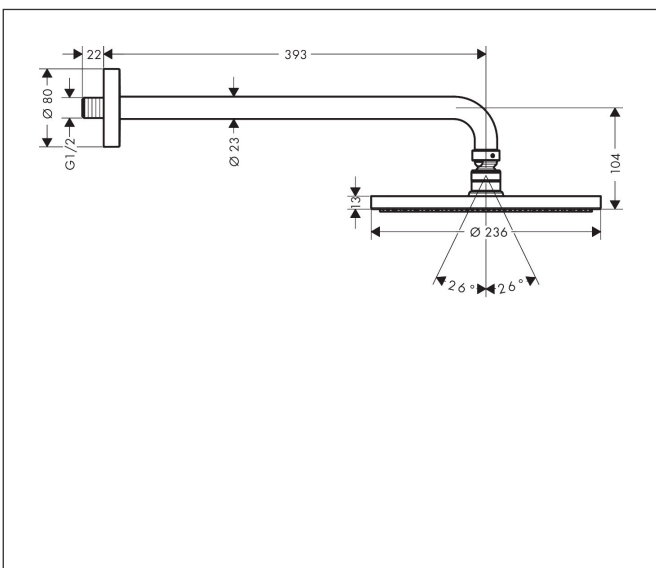

Varumärke	hansgrohe
Art. Namn	Raindance S Huvuddusch 240 1jet PowderRain med duscharm för väggmontage
	39 cm
Art. Nr.	27607000
RSK-nr.	8237383
Ytskikt	Krom
Pos	1

Produktbild

Funktioner

- består av: huvuddusch, duscharm
- duschhuvud storlek: 240 mm
- stråltyp: PowderRain
- flödesmängd PowderRain stråle (vid 3 bar): 18,1 l/min
- funktion från: 11,8 l/min
- maximal flödesmängd vid 3 bar: 18,1 l/min
- huvuddusch med justerbar vinkel
- material strålskiva: metall
- strålskiva avtagbar för rengöring
- duscharmslängd: 393 mm
- installation: väggmonterad
- anslutningsgänga: G 1/2"
- lämplig för genomströmningsberedare
- ljudklass: II
- flödesklass: B

Ritning

Teknologi

Stråltyper

Certifikat

Varumärke	hansgrohe
Art. Namn	Raindance S Huvuddusch 240 1jet PowderRain med duscharm för väggmontage 39 cm
Art. Nr.	27607000
RSK-nr.	8237383
Ytskikt	Krom
Pos	1

Flödesdiagram

Örbrukningsvärdena uppmättes under användning med de tillhörande armaturerna (termostat/blandare/infälld ventil).

Varumärke	hansgrohe
Art. Namn	Raindance S Huvuddusch 240 1jet PowderRain med duscharm för väggmontage
	39 cm
Art. Nr.	27607000
RSK-nr.	8237383
Ytsikt	Krom
Pos	1

Reservdelsritning för byggnadsår: >04/18

Varumärke hansgrohe
 Art. Namn **Raindance S** Huvuddusch 240 1jet PowderRain med duscharm för väggmontage
 39 cm
 Art. Nr. 27607000
 RSK-nr. 8237383
 Ytskikt Krom
 Pos 1