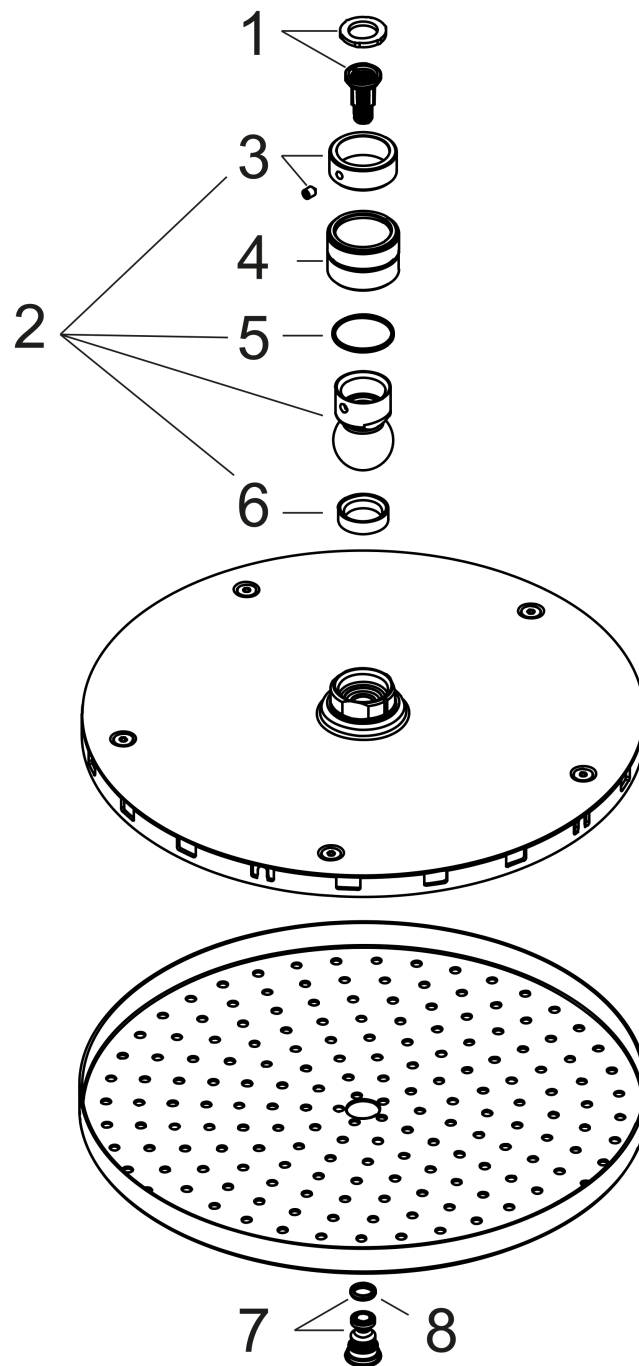

Raindance S
Huvuddusch 240 1jet PowderRain
 Ytskikt: krom Art.nr. : 27623000

Produktdetaljer

Produktinformation

- duschhuvudsstorlek: 240 mm
- stråltyp: PowderRain
- flödesmängd PowderRain (vid 3 bar): 18 l/min
- helförkromad strålskiva
- material strålskiva: metall
- tak eller vägg
- anslutningsgänga G ½
- P-IX 16899/IIB
- ACS 18 ACC NY 076, valide jusqu'au 12.03.2023

Tekniska lösningar

Certificates

Produktbild

Måttskiss

Genomflödesprogram

Örbrukningsvärdena uppmättes under användning med de tillhörande armaturerna (termostat/blandare/infälld ventil).

Raindance S
Huvuddusch 240 1jet PowderRain
Ytskikt: krom Art.nr. : 27623000

Sprängritning

Tillverkningsår: >04/18

Raindance S
Huvuddusch 240 1jet PowderRain
Ytskikt: krom Art.nr. : 27623000

Reservdelslista

Tillverkningsår: >04/18

Pos.	Produktdetaljer	Art.nr.	PC	PU
1	filter insert	97708000	0	1
2	ball joint	98941000	0	1
3	lock washer	98942000	0	1
4	nut	97958000	0	1
5	lever collar	97536000	0	1
6	seal	97606000	0	1
7	screw	95796000	0	1
8	O-ring 7x2	98419000	0	1