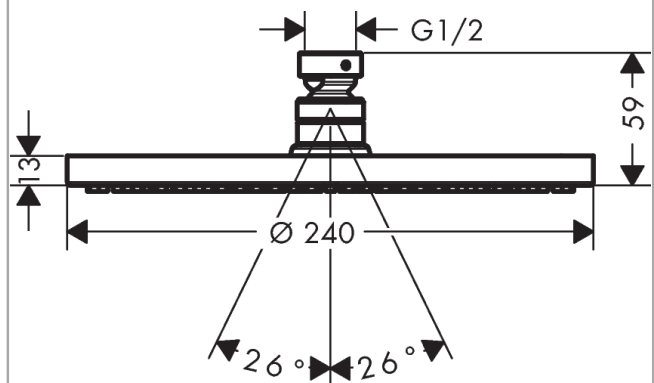

Raindance S
Huvuddusch 240 1jet PowderRain
 Ytskikt: krom Art.nr. : 27623000

Produktdetaljer

Produktinformation

- duschhuvudsstorlek: 240 mm
- stråltyp: PowderRain
- flödesmängd PowderRain (vid 3 bar): 18 l/min
- helförkromad strålskiva
- material strålskiva: metall
- tak eller vägg
- anslutningsgänga G ½
- P-IX 16899/IIB
- ACS 18 ACC NY 076, valide jusqu'au 12.03.2023

Tekniska lösningar

Certificates

Produktbild

Måttskiss

Genomflödesprogram

Örbrukningsvärdena uppmättes under användning med de tillhörande armaturerna (termostat/blandare/infälld ventil).

Raindance S
Huvuddusch 240 1jet PowderRain
Ytskikt: krom Art.nr. : 27623000

Sprängritning

Tillverkningsår: >04/18

Raindance S
Huvuddusch 240 1jet PowderRain
Ytskikt: krom Art.nr. : 27623000

Reservdelslista

Tillverkningsår: >04/18

Pos.	Produktdetaljer	Art.nr.	PC	PU
1	filter insert	97708000	0	1
2	ball joint	98941000	0	1
3	lock washer	98942000	0	1
4	nut	97958000	0	1
5	lever collar	97536000	0	1
6	seal	97606000	0	1
7	screw	95796000	0	1
8	O-ring 7x2	98419000	0	1