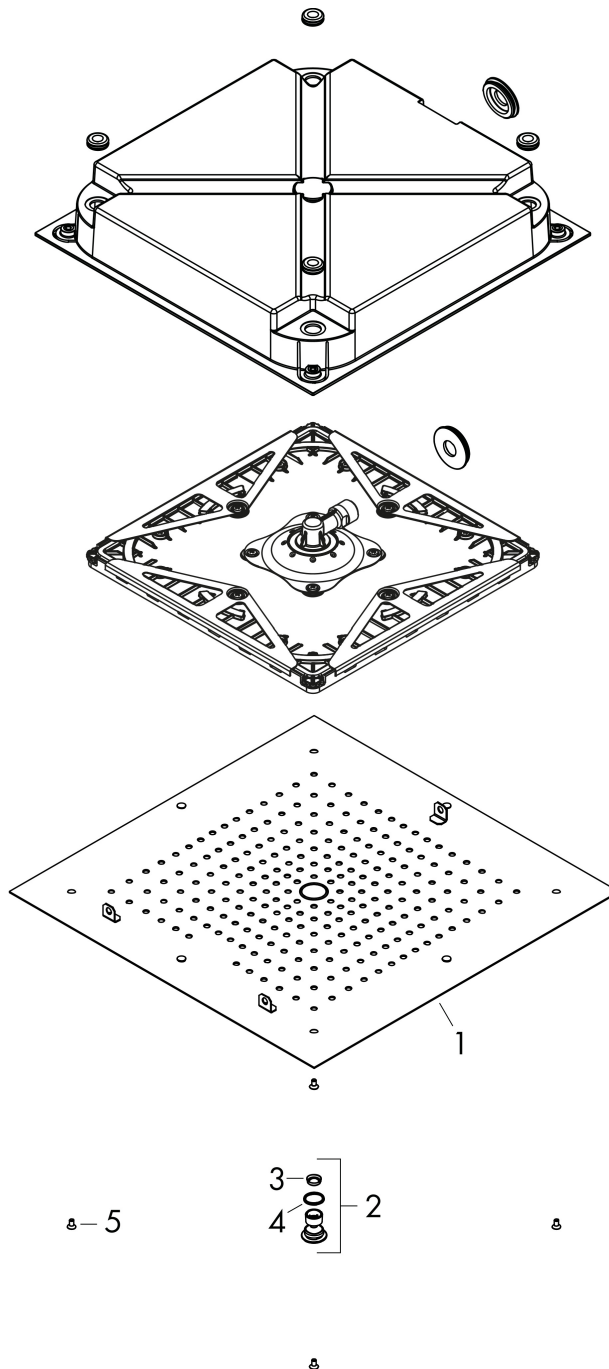

Varumärke	hansgrohe
Art. Namn	Raindance E Huvuddusch 400/400 1jet
Art. Nr.	26252000
RSK-nr.	8237385
Ytskikt	Krom
Pos	1

Reservdelsritning för byggnadsår: >10/20