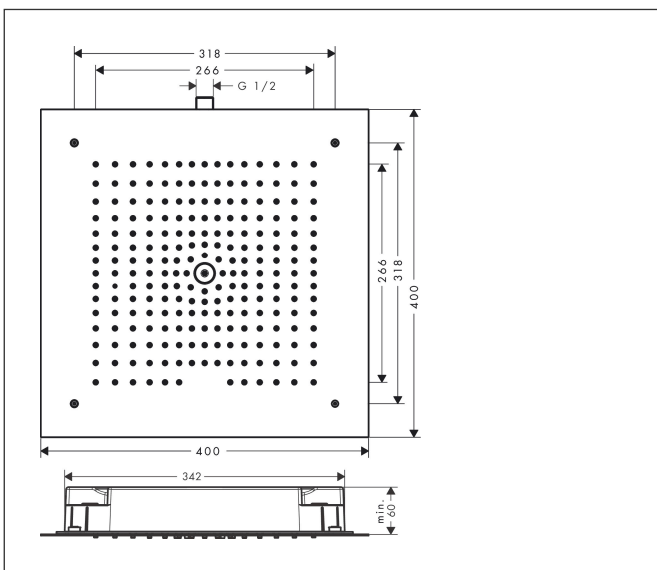

Ritning

Teknologi

Stråltyper

Certifikat