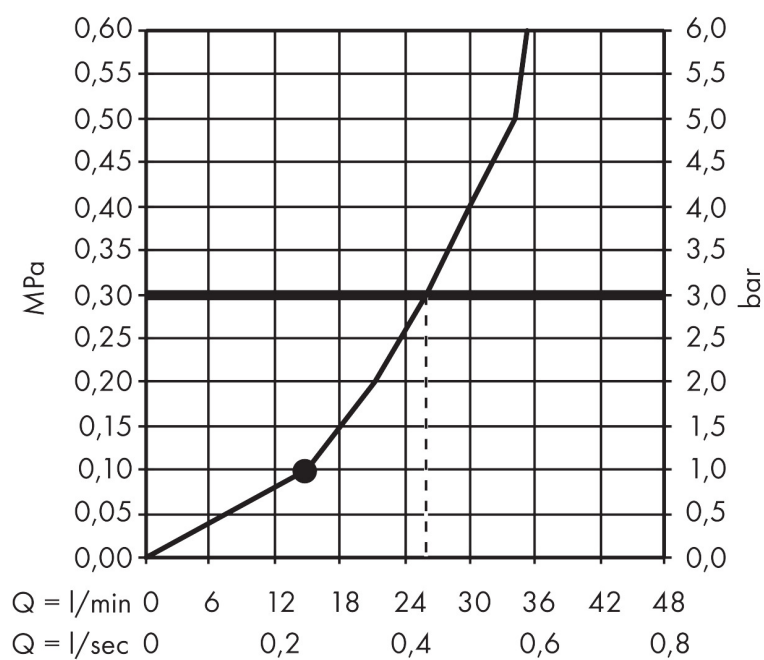

Varumärke AXOR
Art. Namn **AXOR ShowerSolutions** Huvuddusch 350 1jet för väggmontage
Art. Nr. 26034000
RSK-nr. 8237387
Ytsikt Krom
Pos 1

Flödesdiagram

Örbrukningsvärdena uppmättes under användning med de tillhörande armaturerna (termostat/blandare/infälld ventil).