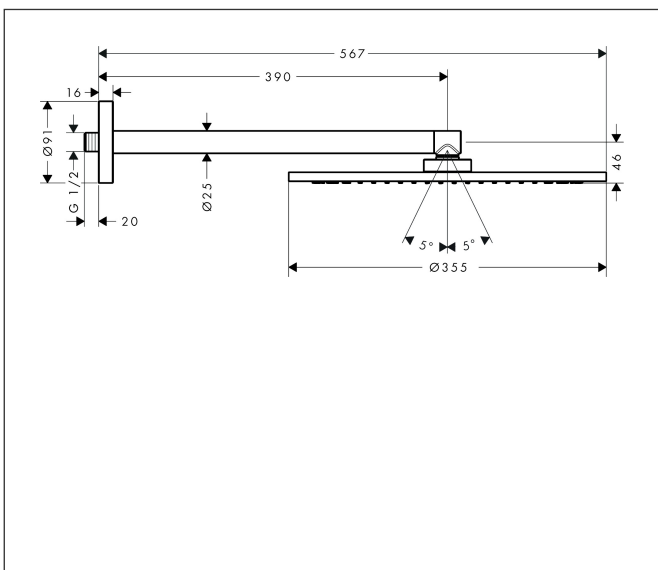

Ritning

Stråltyper

Koder/standarder

- PIX 29784/IIID