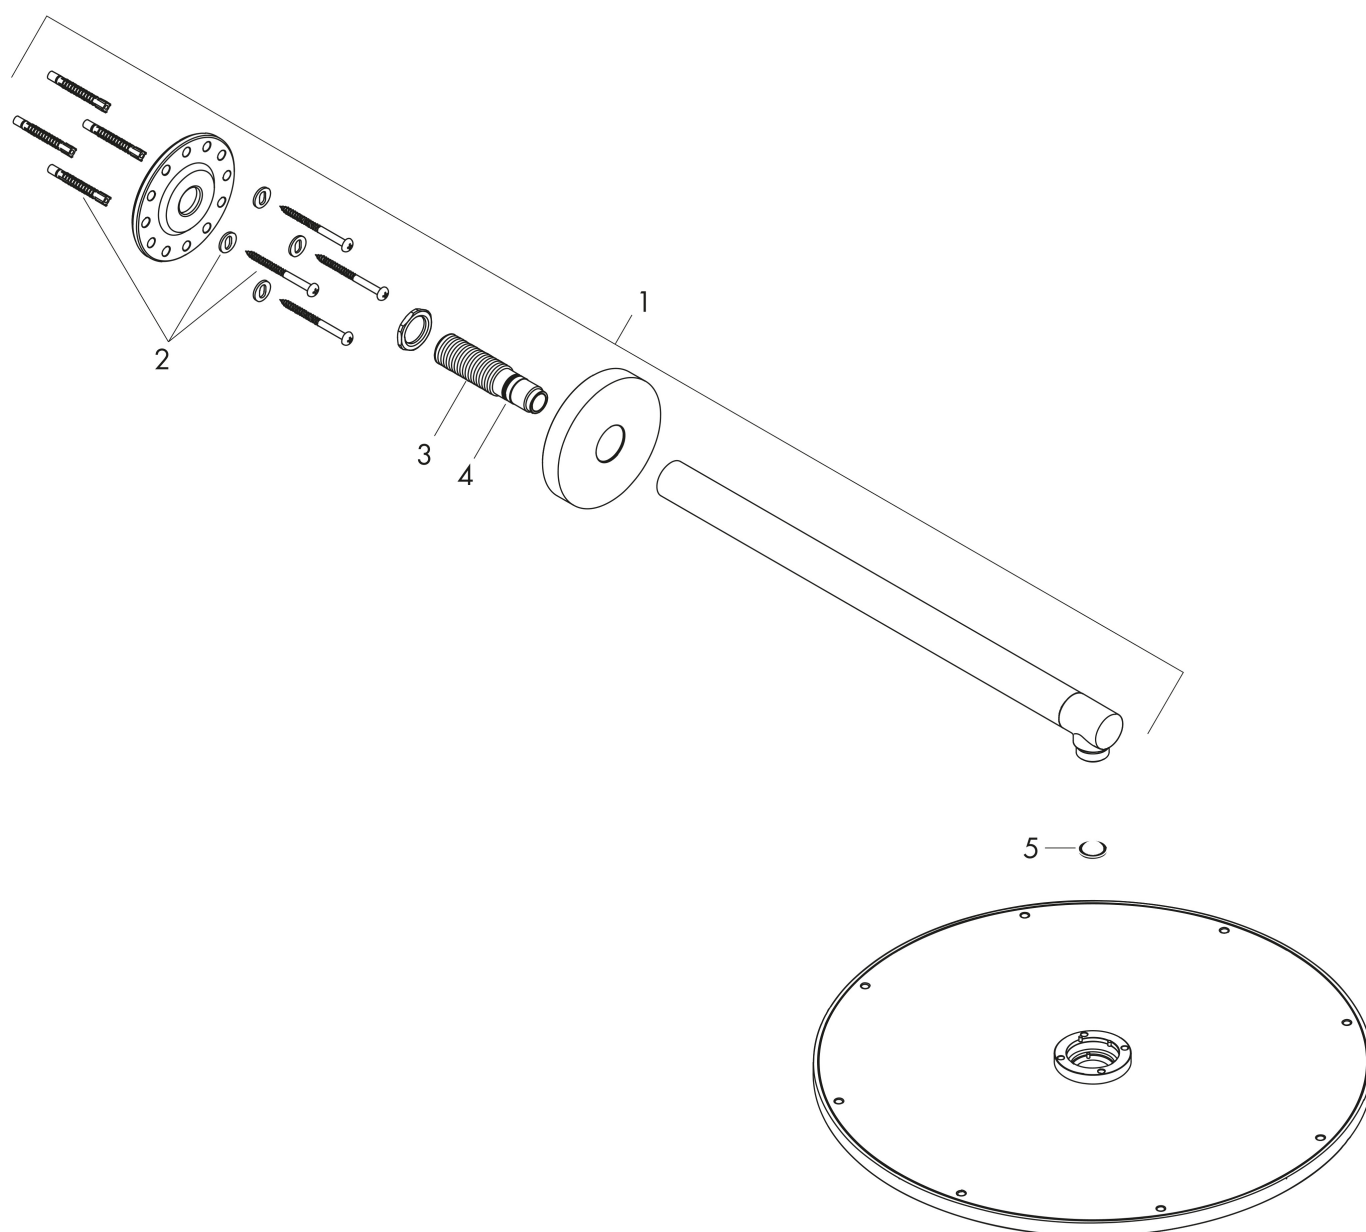

Varumärke	AXOR
Art. Namn	AXOR ShowerSolutions Huvuddusch 350 1jet för väggmontage
Art. Nr.	26034000
RSK-nr.	8237387
Ytskikt	Krom
Pos	1

Produktbild

Funktioner

- består av: huvuddusch, duscharm
- duschhuvud storlek: 350 mm
- stråltyp: PowderRain
- flödesmängd PowderRain stråle (vid 3 bar): 26 l/min
- maximal flödesmängd vid 3 bar: 26 l/min
- huvuddusch med justerbar vinkel
- material strålskiva: metall
- huvuddusch avtagbar för rengöring
- duscharmlängd: 390 mm
- installation: väggmonterad
- anslutningsgänga: G 1/2"
- lämplig för genomströmningsberedare

Ritning

Teknologi

Stråltyper

Varumärke AXOR
 Art. Namn **AXOR ShowerSolutions** Huvuddusch 350 1jet för väggmontage
 Art. Nr. 26034000
 RSK-nr. 8237387
 Ytsikt Krom
 Pos 1

Flödesdiagram

Örbrukningsvärdena uppmättes under användning med de tillhörande armaturerna (termostat/blandare/infälld ventil).

Varumärke	AXOR
Art. Namn	AXOR ShowerSolutions Huvuddusch 350 1jet för väggmontage
Art. Nr.	26034000
RSK-nr.	8237387
Ytsikt	Krom
Pos	1

Reservdelssritning för byggnadsår: >07/17

Varumärke AXOR
Art. Namn **AXOR ShowerSolutions** Huvuddusch 350 1jet för väggmontage
Art. Nr. 26034000
RSK-nr. 8237387
Ytskikt Krom
Pos 1