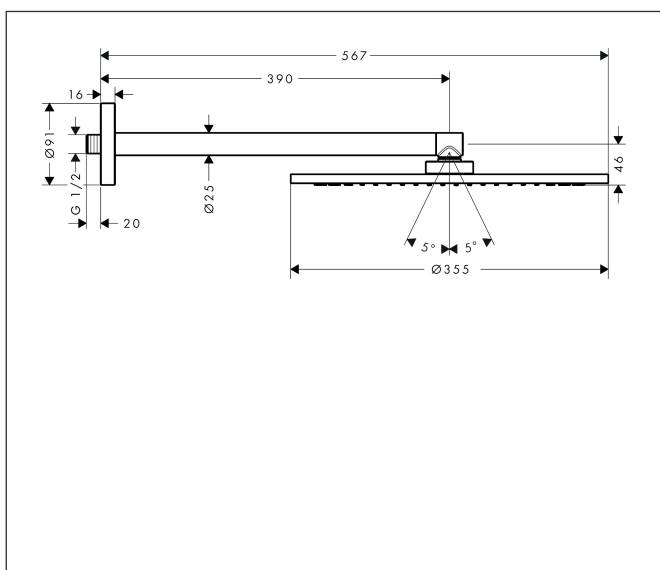

Varumärke	AXOR
Art. Namn	AXOR ShowerSolutions Huvuddusch 350 1jet för väggmontage
Art. Nr.	26034000
RSK-nr.	8237387
Ytskikt	Krom
Pos	1

Produktbild

Funktioner

- består av: huvuddusch, duscharm
- duschhuvud storlek: 350 mm
- stråltyp: PowderRain
- flödesmängd PowderRain stråle (vid 3 bar): 26 l/min
- maximal flödesmängd vid 3 bar: 26 l/min
- huvuddusch med justerbar vinkel
- material strålskiva: metall
- huvuddusch avtagbar för rengöring
- duscharmlängd: 390 mm
- installation: väggmonterad
- anslutningsgänga: G 1/2"
- lämplig för genomströmningsberedare

Ritning

Teknologi

Stråltyper

Varumärke AXOR
 Art. Namn **AXOR ShowerSolutions** Huvuddusch 350 1jet för väggmontage
 Art. Nr. 26034000
 RSK-nr. 8237387
 Ytsikt Krom
 Pos 1

Flödesdiagram

Örbrukningsvärdena uppmättes under användning med de tillhörande armaturerna (termostat/blandare/infälld ventil).

Varumärke	AXOR
Art. Namn	AXOR ShowerSolutions Huvuddusch 350 1jet för väggmontage
Art. Nr.	26034000
RSK-nr.	8237387
Ytsikt	Krom
Pos	1

Reservdelssritning för byggnadsår: >07/17

Varumärke AXOR
Art. Namn **AXOR ShowerSolutions** Huvuddusch 350 1jet för väggmontage
Art. Nr. 26034000
RSK-nr. 8237387
Ytskikt Krom
Pos 1