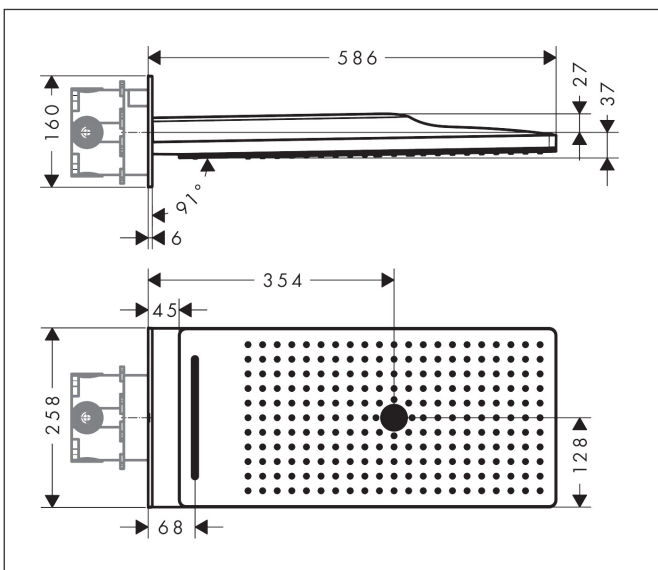

| | |
|-----------|---|
| Varumärke | AXOR |
| Art. Namn | AXOR ShowerSolutions Huvuddusch 250/580 3jet |
| Art. Nr. | 35283000 |
| Yta | krom |
| Pos | 1 |

Produktbild

Funktioner

- består av: huvuddusch, vägganslutning
- duschhuvud storlek: 580 x 260 mm
- stråltyp: Rain, RainFlow, Mono
- material strålskiva: metall
- maximal flödesmängd vid 3 bar: 20 l/min
- flödesmängd Rain (vid 3 bar): 17 l/min
- flödesmängd RainFlow (vid 3 bar): 17 l/min
- flödesmängd Monostråle (vid 3 bar): 20 l/min
- strålskiva avtagbar för rengöring
- montering: vägg
- anslutningstyp: inbyggnadsdel
- lämpad för genomströmningsberedare

Ritning

Teknologi

Stråltyper