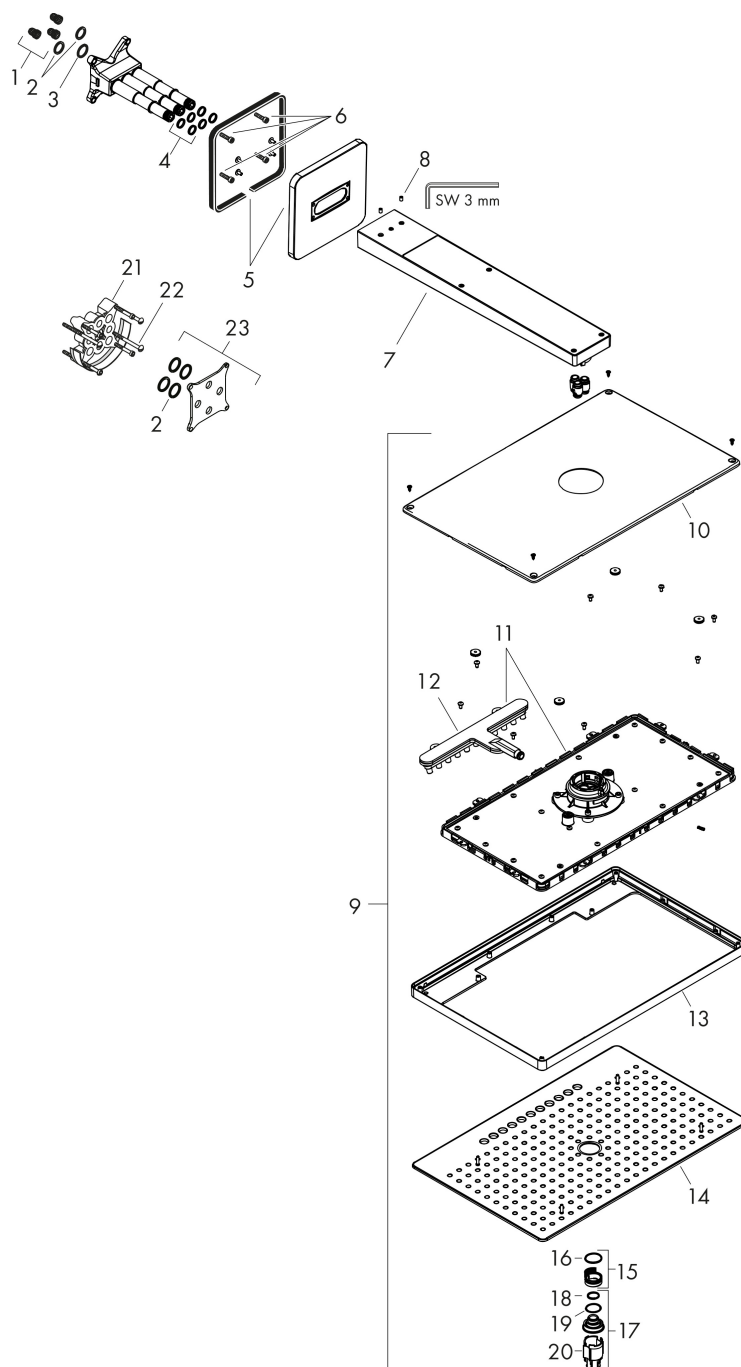

Varumärke	AXOR
Art. Namn	AXOR ShowerSolutions Huvuddusch 460/300 3jet för väggmontage med softsquare väggbricka
Art. Nr.	35276000
RSK-nr.	8237389
Ytskikt	Krom
Pos	1

Produktbild

Funktioner

- består av: huvuddusch, duscharm, rosett
- duschhuvud storlek: 466 x 300 mm
- stråltyp: Rain, RainStream, MonoRain
- flödesmängd Rain (vid 3 bar): 18 l/min
- flödesmängd MonoRain (vid 3 bar): 18 l/min
- flödesmängd RainStream (vid 3 bar): 15 l/min
- maximal flödesmängd vid 3 bar: 18 l/min
- material strålskiva: metall
- strålskiva avtagbar för rengöring
- huvuddusch avtagbar för rengöring
- duscharmlängd: 460 mm
- installation: väggmonterad – baserad på iBox
- anslutningstyp: inbyggnadsdel
- lämplig för genomströmningsberedare

Flödesdiagram

- 1 MonoRain
- 2 Rain
- 3 RainStream

Örbrukningsvärdena uppmättes under användning med de tillhörande armaturerna (termostat/blandare/infälld ventil).

Varumärke
Art. Namn

AXOR
AXOR ShowerSolutions Huvuddusch 460/300 3jet för väggmontage med
softsquare väggbricka

Art. Nr.
RSK-nr.
Ytskikt
Pos

35276000
8237389
Krom
1

Reservdelsritning för byggnadsår: >07/17

Varumärke AXOR
 Art. Namn **AXOR ShowerSolutions** Huvuddusch 460/300 3jet för väggmontage med
 softsquare väggbricka
 Art. Nr. 35276000
 RSK-nr. 8237389
 Ytskikt Krom
 Pos 1