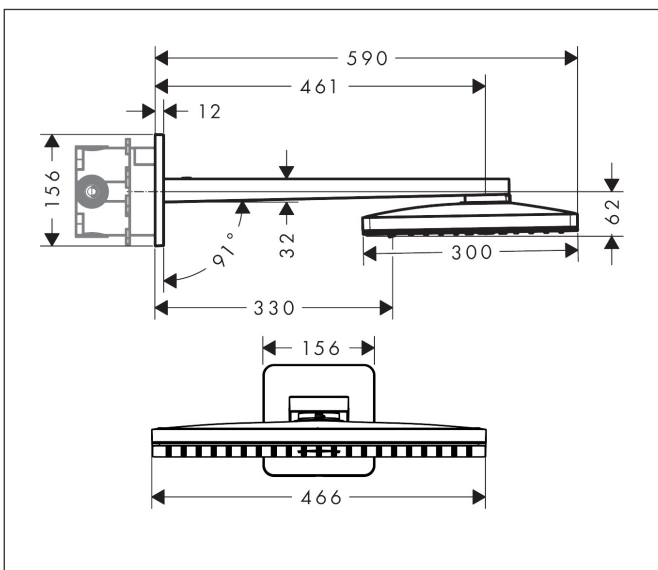

Varumärke	AXOR
Art. Namn	AXOR ShowerSolutions Huvuddusch 460/300 3jet för väggmontage med softsquare väggbricka
Art. Nr.	35276000
Yta	krom
Pos	1

Produktbild

Funktioner

- består av: huvuddusch, duscharm, rosett
- duschhuvud storlek: 466 x 300 mm
- stråltyp: Rain, RainStream, Mono
- material strålskiva: metall
- duscharmslängd 460 mm
- maximal flödesmängd vid 3 bar: 18 l/min
- flödesmängd Rain (vid 3 bar): 18 l/min
- flödesmängd RainStream (vid 3 bar): 15 l/min
- flödesmängd Monostråle (vid 3 bar): 18 l/min
- strålskiva avtagbar för rengöring
- huvuddusch avtagbar för rengöring
- montering: väggmonterad - baserad på iBox
- anslutningstyp: inbyggnadsdel
- lämpad för genomströmningsberedare

Ritning

Teknologi

Stråltyper