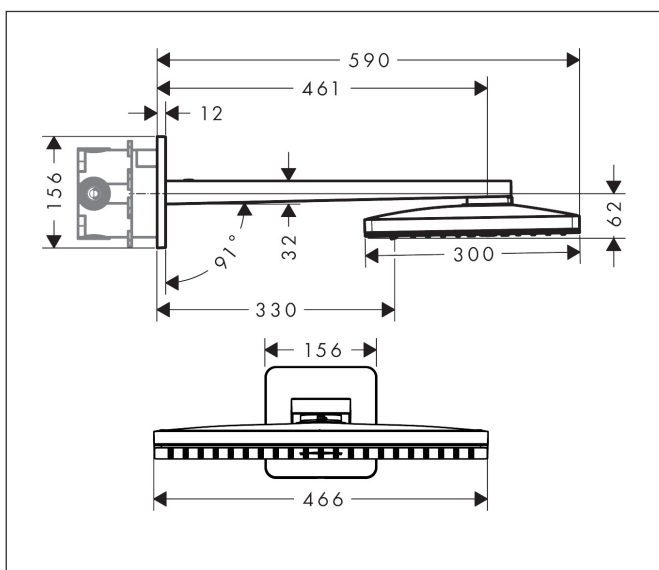

Varumärke	AXOR
Art. Namn	AXOR ShowerSolutions Huvuddusch 460/300 3jet för väggmontage med softsquare väggbricka
Art. Nr.	35276000
RSK-nr.	8237389
Ytskikt	Krom
Pos	1

Produktbild

Funktioner

- består av: huvuddusch, duscharm, rosett
- duschhuvud storlek: 466 x 300 mm
- stråltyp: Rain, RainStream, MonoRain
- flödesmängd Rain (vid 3 bar): 18 l/min
- flödesmängd MonoRain (vid 3 bar): 18 l/min
- flödesmängd RainStream (vid 3 bar): 15 l/min
- maximal flödesmängd vid 3 bar: 18 l/min
- material strålskiva: metall
- strålskiva avtagbar för rengöring
- huvuddusch avtagbar för rengöring
- duscharmlängd: 460 mm
- installation: väggmonterad – baserad på iBox
- anslutningstyp: inbyggnadsdel
- lämplig för genomströmningsberedare

Ritning

Teknologi

Stråltyper

Varumärke AXOR
 Art. Namn **AXOR ShowerSolutions** Huvuddusch 460/300 3jet för väggmontage med
 softsquare väggbricka
 Art. Nr. 35276000
 RSK-nr. 8237389
 Ytskikt Krom
 Pos 1

Art. Nr.
RSK-nr.
Ytskikt
Pos

35276000
8237389
Krom
1

Reservdelsritning för byggnadsår: >07/17

Varumärke AXOR
 Art. Namn **AXOR ShowerSolutions** Huvuddusch 460/300 3jet för väggmontage med
 softsquare väggbricka
 Art. Nr. 35276000
 RSK-nr. 8237389
 Ytskikt Krom
 Pos 1