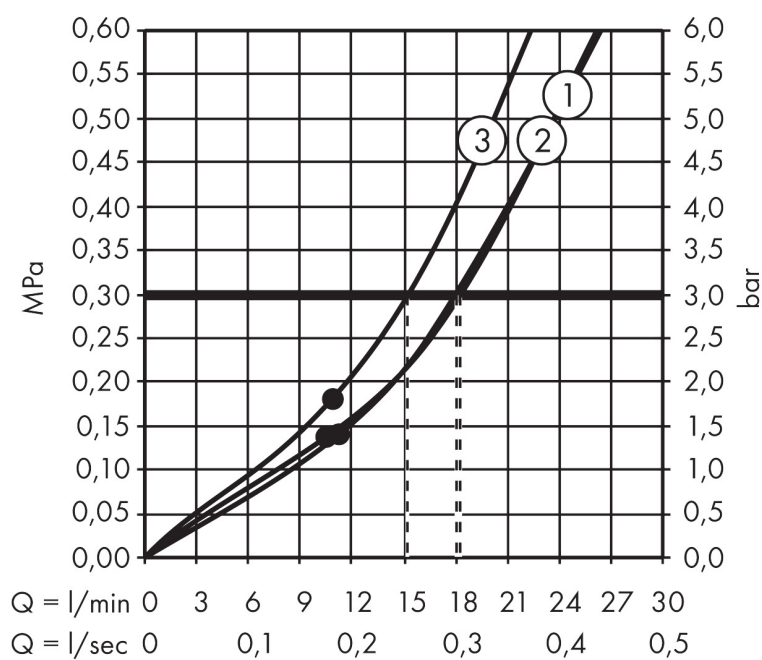

Varumärke AXOR
Art. Namn **AXOR ShowerSolutions** Huvuddusch 460/300 3jet för väggmontage med
softsquare väggbricka
Art. Nr. 35276000
RSK-nr. 8237389
Ytskikt Krom
Pos 1

Flödesdiagram

- 1 MonoRain
- 2 Rain
- 3 RainStream

Örbrukningsvärdena uppmättes under användning med de tillhörande armaturerna (termostat/blandare/infälld ventil).