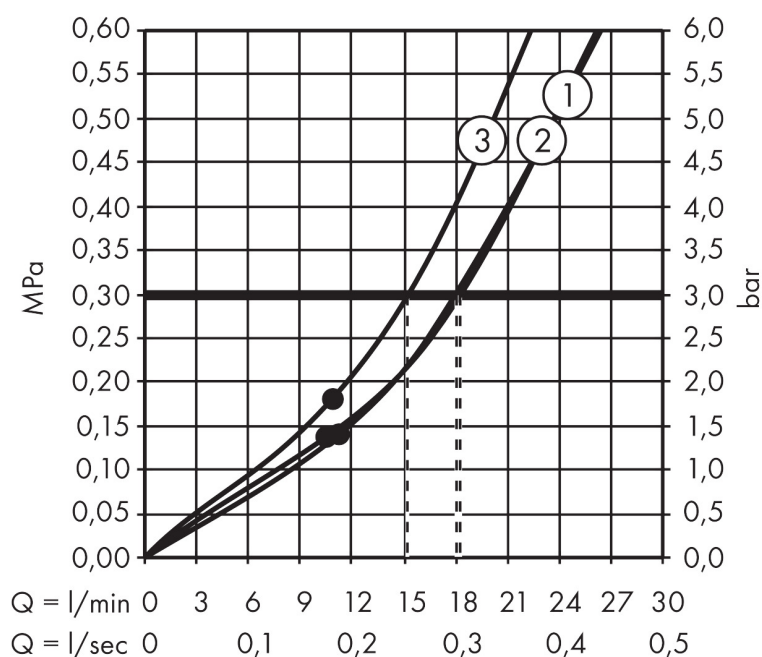

Varumärke AXOR
 Art. Namn **AXOR ShowerSolutions** Huvuddusch 460/300 3jet för väggmontage med fyrkantig väggbricka
 Art. Nr. 35282000
 RSK-nr. 8237390
 Ytskikt Krom
 Pos 1

Flödesdiagram

- 1 MonoRain
- 2 Rain
- 3 RainStream

Örbrukningsvärdena uppmättes under användning med de tillhörande armaturerna (termostat/blandare/infälld ventil).

Varumärke
Art. Namn

AXOR
AXOR ShowerSolutions Huvuddusch 460/300 3jet för väggmontage med
fyrkantig väggbrička