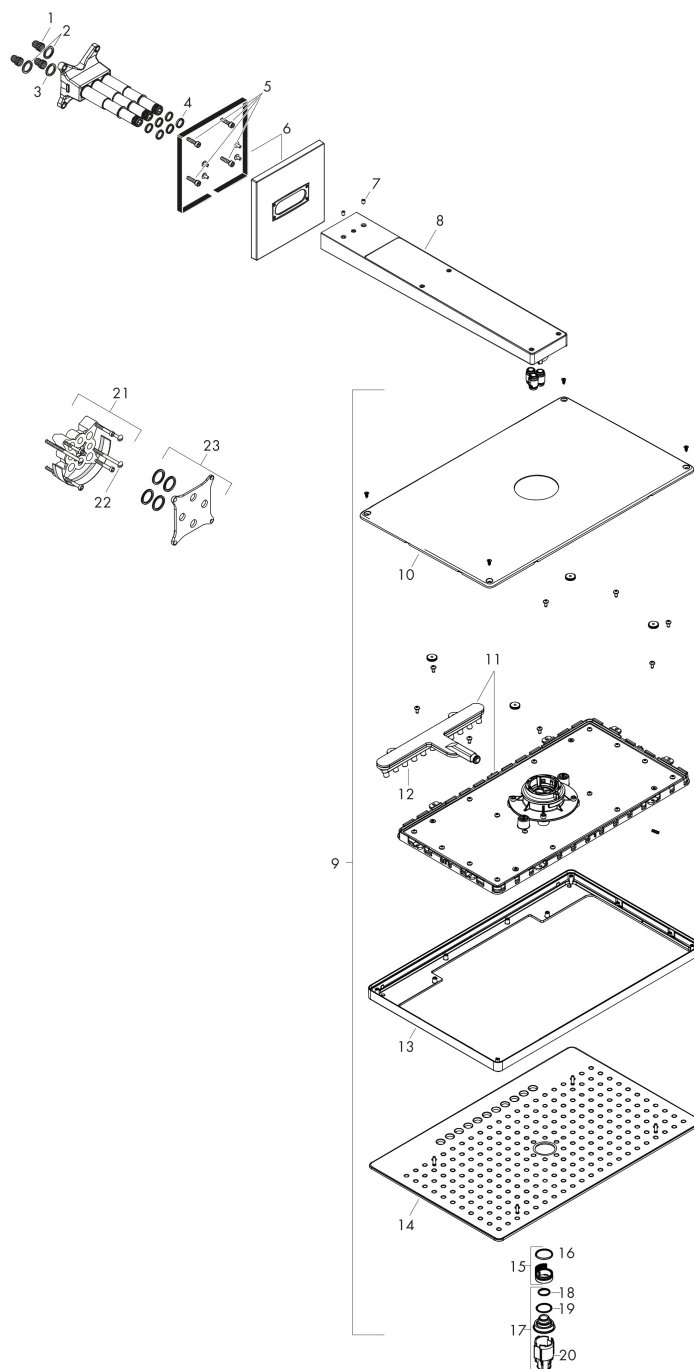

Varumärke AXOR
 Art. Namn **AXOR ShowerSolutions** Huvuddusch 460/300 3jet för väggmontage med fyrkantig väggbricka
 Art. Nr. 35282000
 RSK-nr. 8237390
 Ytskikt Krom
 Pos 1

Flödesdiagram

- 1 MonoRain
- 2 Rain
- 3 RainStream

Örbrukningsvärdena uppmättes under användning med de tillhörande armaturerna (termostat/blandare/infälld ventil).

Varumärke
Art. Namn

AXOR
AXOR ShowerSolutions Huvuddusch 460/300 3jet för väggmontage med
fyrkantig väggbrička

Art. Nr.

35282000

RSK-nr.

8237390

Ytskikt

Krom

Pos

1

Reservdelsritning för byggnadsår: >07/17

Varumärke AXOR
 Art. Namn **AXOR ShowerSolutions** Huvuddusch 460/300 3jet för väggmontage med fyrkantig väggblicka
 Art. Nr. 35282000
 RSK-nr. 8237390
 Ytskikt Krom
 Pos 1