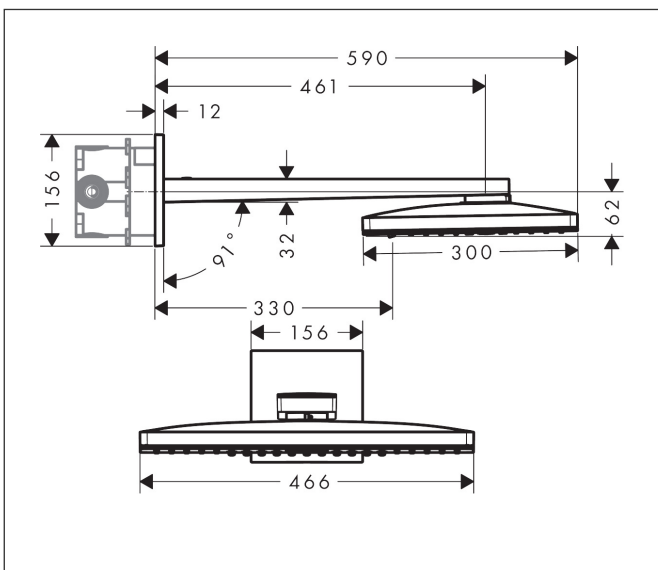

Varumärke	AXOR
Art. Namn	AXOR ShowerSolutions Huvuddusch 460/300 3jet för väggmontage med fyrkantig väggbrička
Art. Nr.	35282000
Yta	krom
Pos	1

Produktbild

Funktioner

- består av: huvuddusch, duscharm, rosett
- duschhuvud storlek: 466 x 300 mm
- stråltyp: Rain, RainStream, Mono
- material strålskiva: metall
- duscharmslängd 460 mm
- maximal flödesmängd vid 3 bar: 18 l/min
- flödesmängd Rain (vid 3 bar): 18 l/min
- flödesmängd RainStream (vid 3 bar): 15 l/min
- flödesmängd Monostråle (vid 3 bar): 18 l/min
- strålskiva avtagbar för rengöring
- huvuddusch avtagbar för rengöring
- montering: väggmonterad - baserad på iBox
- anslutningstyp: inbyggnadsdel
- lämpad för genomströmningsberedare

Ritning

Teknologi

Stråltyper