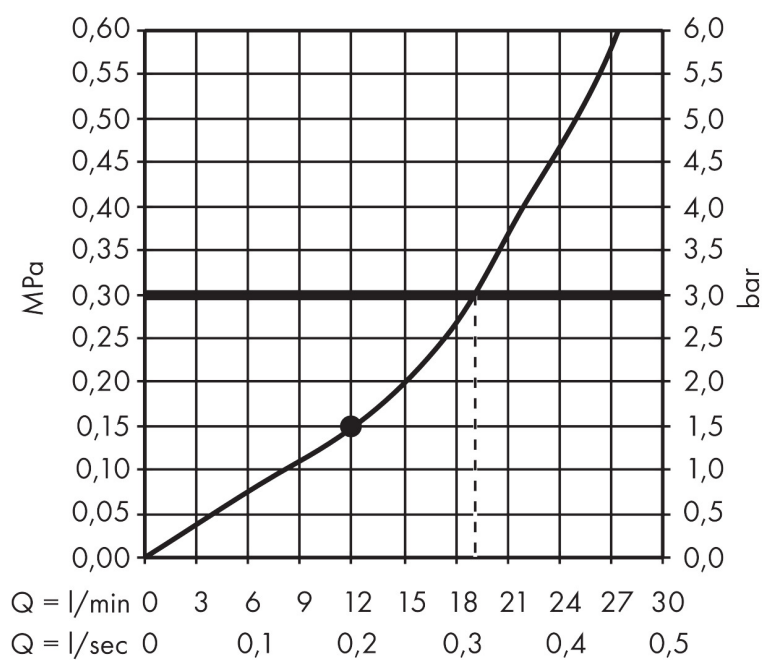

Varumärke AXOR
 Art. Namn **AXOR ShowerSolutions** Huvuddusch 460/300 1jet för väggmontage med fyrkantig väggbricka
 Art. Nr. 35278000
 RSK-nr. 8237391
 Ytskikt Krom
 Pos 1

Flödesdiagram

Örbrukningsvärdena uppmättes under användning med de tillhörande armaturerna (termostat/blandare/infälld ventil).

Varumärke AXOR
 Art. Namn **AXOR ShowerSolutions** Huvuddusch 460/300 1jet för väggmontage med fyrkantig väggbricka
 Art. Nr. 35278000
 RSK-nr. 8237391
 Ytskikt Krom
 Pos 1

Reservdelsritning för byggnadsår: >07/17

Varumärke AXOR
 Art. Namn **AXOR ShowerSolutions** Huvuddusch 460/300 1jet för väggmontage med fyrkantig väggblicka
 Art. Nr. 35278000
 RSK-nr. 8237391
 Ytskikt Krom
 Pos 1

Reservdelstilla för byggnadsår: >07/17