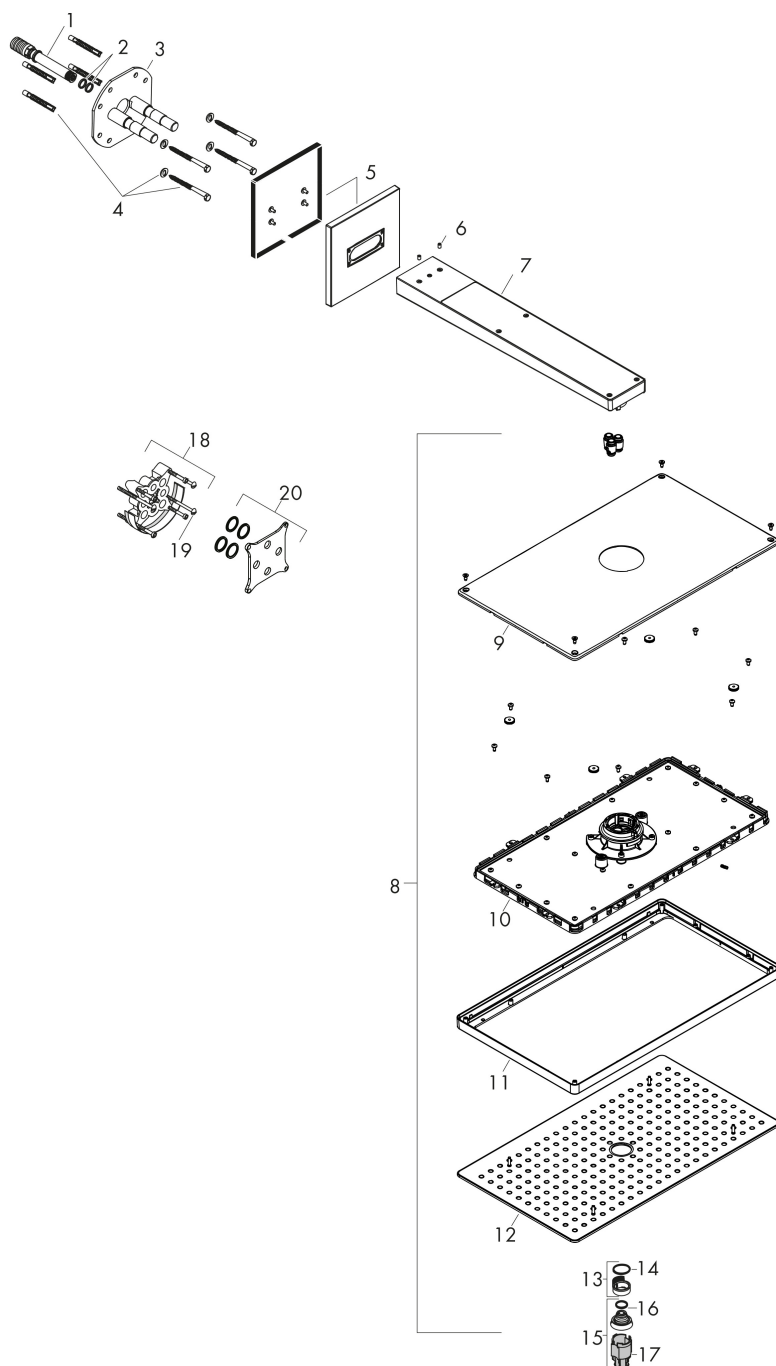

Varumärke AXOR
 Art. Namn **AXOR ShowerSolutions** Huvuddusch 460/300 1jet för väggmontage med fyrkantig väggbricka
 Art. Nr. 35278000
 RSK-nr. 8237391
 Ytskikt Krom
 Pos 1

Flödesdiagram

Örbrukningsvärdena uppmättes under användning med de tillhörande armaturerna (termostat/blandare/infälld ventil).

Varumärke AXOR
 Art. Namn **AXOR ShowerSolutions** Huvuddusch 460/300 1jet för väggmontage med fyrkantig väggbricka
 Art. Nr. 35278000
 RSK-nr. 8237391
 Ytskikt Krom
 Pos 1

Reservdelsritning för byggnadsår: >07/17

Varumärke AXOR
 Art. Namn **AXOR ShowerSolutions** Huvuddusch 460/300 1jet för väggmontage med fyrkantig väggblicka
 Art. Nr. 35278000
 RSK-nr. 8237391
 Ytskikt Krom
 Pos 1

Reservdelstilla för byggnadsår: >07/17

Pos.	Beskrivning	Art.nr.
1	Anslutningsnippel G½	92699000
2	O-ring 12x2	98214000
3	null	93926000
4	Fästdelar	98716000
5	Rosett 155 / 155 mm	92700000
6	null	92851000
7	Duscharm	92701000
8	Huvuddusch	93205000
9	null	93392000
10	Kartusch kpl.	93388000
11	Ram	93390000
12	Strålskiva kpl.	93206000
13	Sil	92683000
14	O-ring 24x2	98388000
15	Strålsats	93207000
16	O-ring 15x2	98163000
17	Monteringsverktyg	92686000
18	Förlängare 25 mm	13595000
19	Skruvset	97747000
20	Kompensationsset 1"	95521000