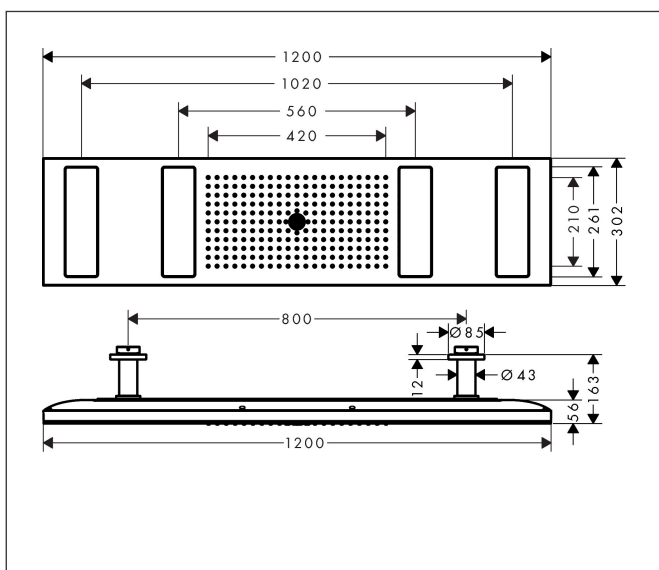

Varumärke	AXOR
Art. Namn	<b>AXOR ShowerSolutions</b> ShowerHeaven 1200/300 4jet med belysning 3500 K
Art. Nr.	10628000
RSK-nr.	8237392
Ytskikt	Krom
Pos	1

## Funktioner

- duschhuvud storlek: 1200 x 300 mm
- stråltyp: PowderRain, Rain, MonoRain
- flödesmängd PowderRain ytterst (vid 3 bar): 12 l/min
- flödesmängd PowderRain innerst (vid 3 bar): 12 l/min
- flödesmängd Rain (vid 3 bar): 16 l/min
- flödesmängd MonoRain (vid 3 bar): 15 l/min
- maximal flödesmängd vid 3 bar: 30 l/min
- material strålskiva: metall
- huvuddusch avtagbar för rengöring
- utfällbara duschar kan öppnas manuellt för rengöring
- metalltaksanslutning
- takanslutningslängd: 100 mm
- enskilt eller kombinerat aktiverbar
- installation: tak, utfällbara duschar kan förinställas för användarens längd
- anslutningstyp: inbyggnadsdel
- med integrerad belysning
- lampa: LED
- strömförsörjning: 24 V
- transformator nätaggregat, 24 V, 60 W
- ingångsspänning: 100 - 240 Volt AC / 50/60 Hz
- Utspänning: 24 V DC
- färgtemperatur: 3500 K
- ljusfärg: neutralvit
- inte lämplig för genomströmningsberedare