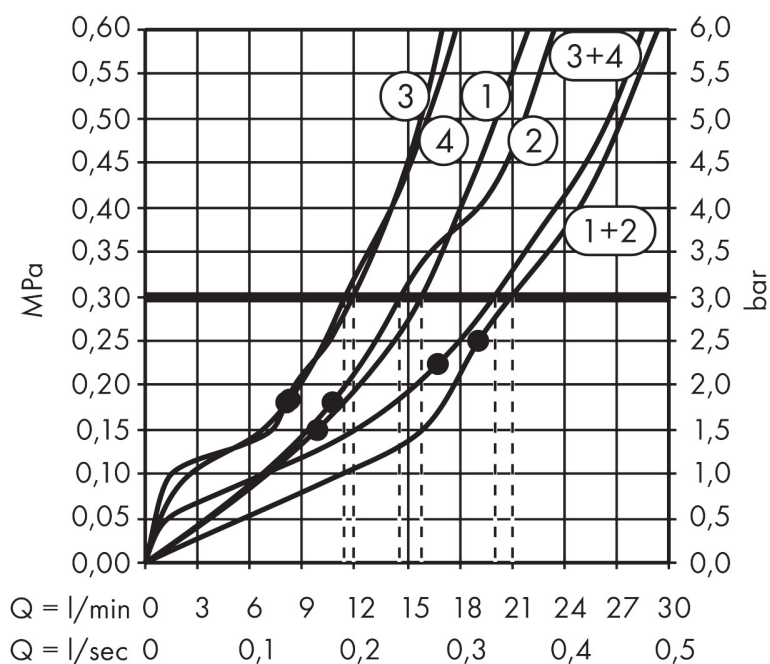

Varumärke AXOR
Art. Namn **AXOR ShowerSolutions** ShowerHeaven 1200/300 4jet med belysning 3500 K
Art. Nr. 10628000
RSK-nr. 8237392
Ytsikt Krom
Pos 1

Flödesdiagram

- 1 Rain
- 2 MonoRain
- 3 PowderRain inuti
- 4 PowderRain ute

Örbrukningsvärdena uppmättes under användning med de tillhörande armaturerna (termostat/blandare/infälld ventil).