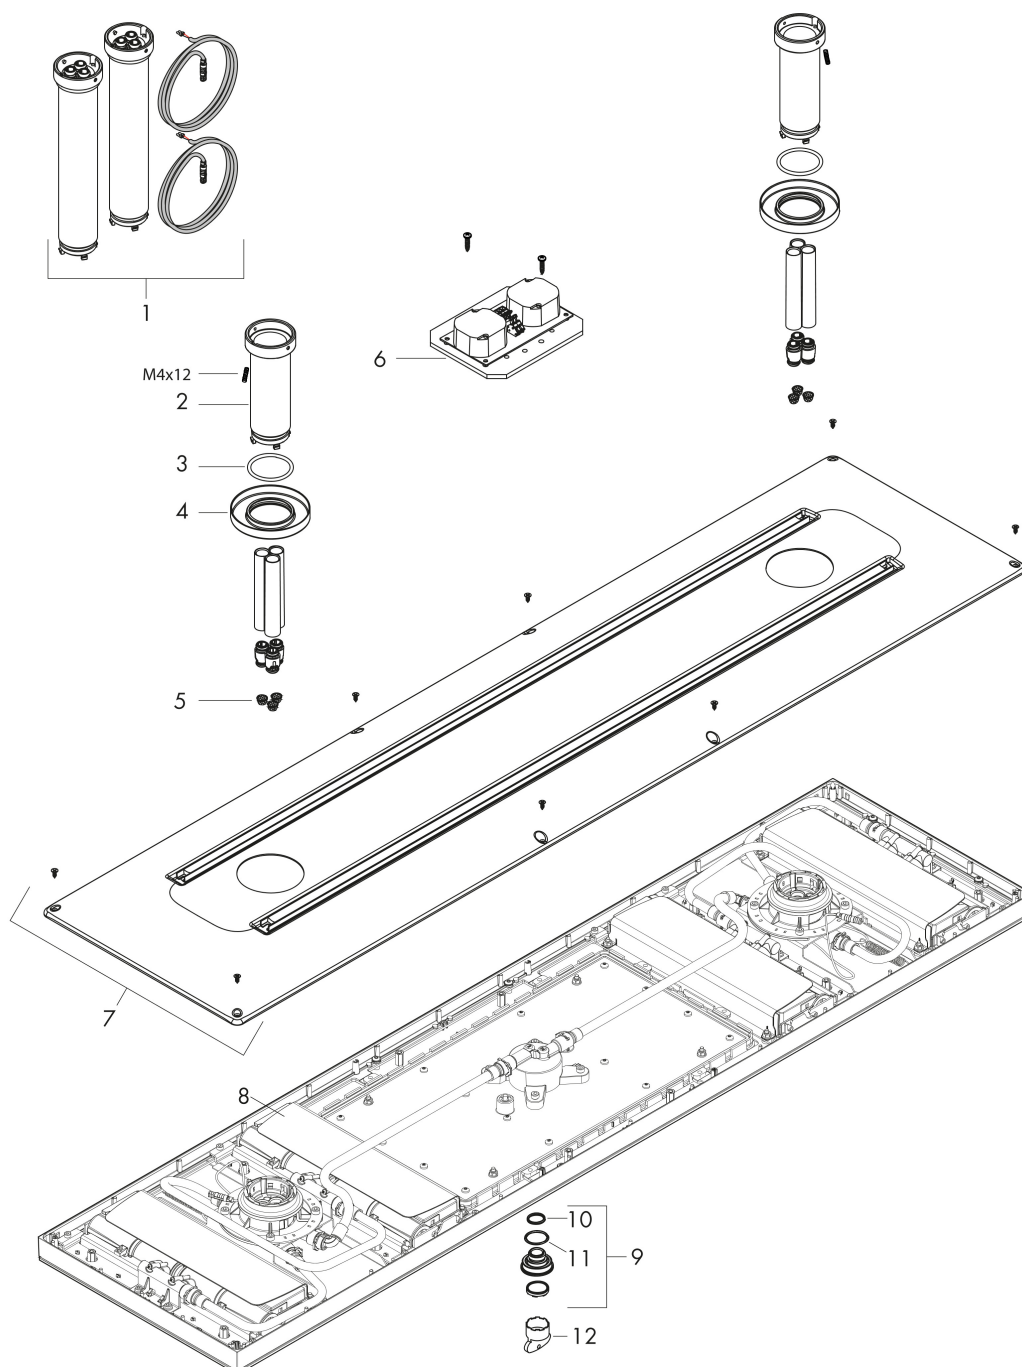

Varumärke	AXOR
Art. Namn	AXOR ShowerSolutions ShowerHeaven 1200/300 4jet med belysning 3500 K
Art. Nr.	10628000
RSK-nr.	8237392
Ytsikt	Krom
Pos	1

Reservdelsritning för byggnadsår: >10/17