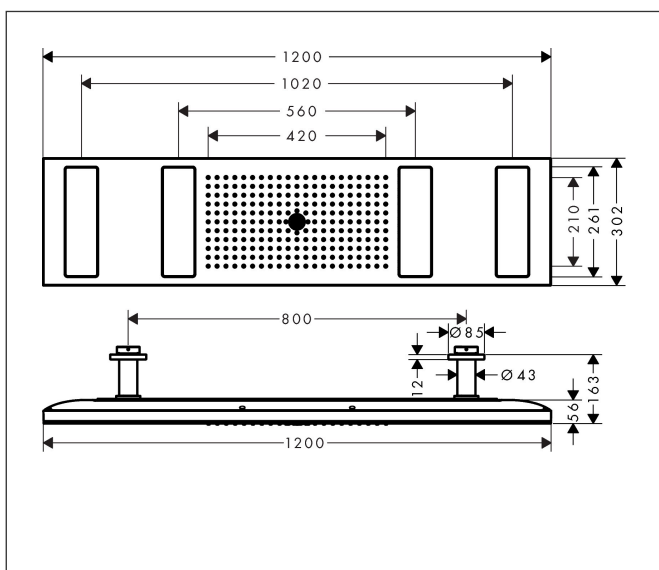

Varumärke	AXOR
Art. Namn	<b>AXOR ShowerSolutions</b> ShowerHeaven 1200/300 4jet med belysning 3500 K
Art. Nr.	10628000
Yta	krom
Pos	1

## Funktioner

- duschhuvud storlek: 1200 x 300 mm
- stråltyp: PowderRain, Rain, Mono
- Select omställning på blandaren
- material strålskiva: metall
- metalltaksanslutning
- takanslutningslängd: 100 mm
- maximal flödesmängd vid 3 bar: 30 l/min
- flödesmängd PowderRain ytterst (vid 3 bar): 12 l/min
- flödesmängd PowderRain innerst (vid 3 bar): 12 l/min
- flödesmängd Rain (vid 3 bar): 16 l/min
- flödesmängd Monostråle (vid 3 bar): 15 l/min
- enskilt eller kombinerat aktiverbar
- huvuddusch avtagbar för rengöring
- utfällbara duschar kan öppnas manuellt för rengöring
- montering: tak, utfällbara duschar kan förinställas för användarens längd
- anslutningstyp: inbyggnadsdel
- med integrerad belysning
- lampa: LED
- strömförsörjning: 24 V
- transformator nättaggregat, 24 V, 60 W
- ingångsspänning: 100 - 240 Volt AC / 50/60 Hz
- Utspänning: 24 V - DC
- färgtemperatur: 3500 K
- ljusfärg: neutralvit