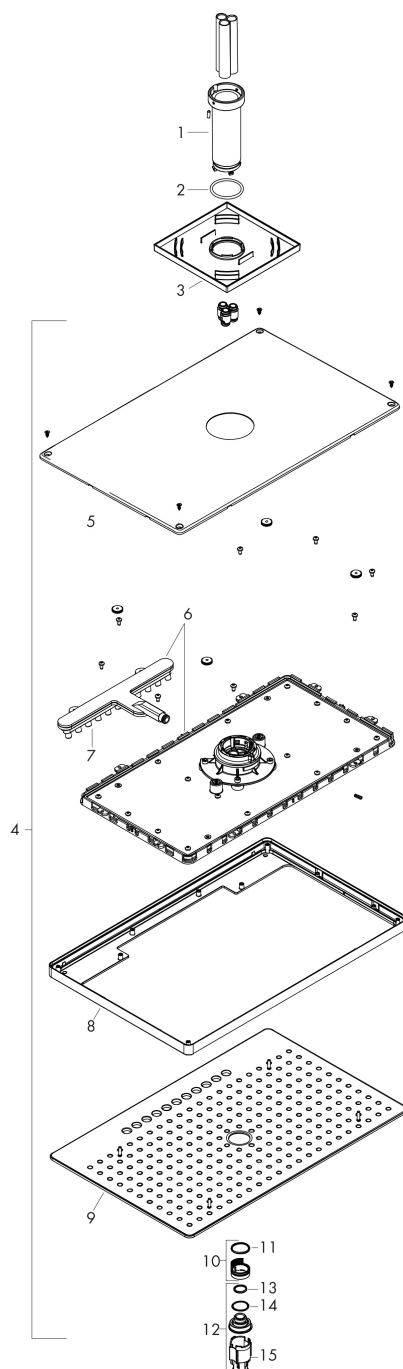

Varumärke AXOR
Art. Namn **AXOR ShowerSolutions** Huvuddusch 460/300 3jet för takmontage
Art. Nr. 35281000
RSK-nr. 8237393
Ytskikt Krom
Pos 1

Reservdelsritning för byggnadsår: >07/17

Varumärke AXOR
Art. Namn **AXOR ShowerSolutions** Huvuddusch 460/300 3jet för takmontage
Art. Nr. 35281000
RSK-nr. 8237393
Ytskikt Krom
Pos 1

Reservdelstlista för byggnadsår: >07/17

Pos.	Beskrivning	Art.nr.
1	hylsa	92709000
2	O-ring 42x3,5	92708000
3	Rosett 155 / 155 mm	92710000
4	Huvuddusch	93209000
5	null	93393000
6	Kartusch kpl.	93389000
7	Strålsats	92923000
8	Ram	93391000
9	Strålskiva kpl.	93210000
10	Sil	92683000
11	O-ring 24x2	98388000
12	perlator laminär	93211000
13	O-ring 15x2	98163000
14	O-ring 21x2	98205000
15	Monteringsverktyg	92686000
a	inbyggnadsdel	26434180
b	Adapter för ombytta anslutningar	93941000
c	Förlängare	35288000