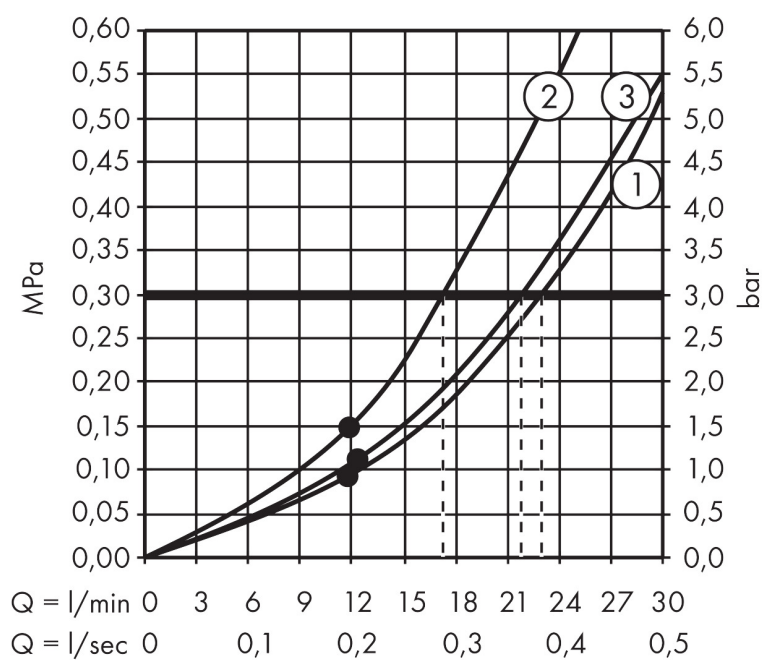

Varumärke	AXOR
Art. Namn	AXOR ShowerSolutions Huvuddusch 460/300 3jet för takmontage
Art. Nr.	35281000
RSK-nr.	8237393
Ytsikt	Krom
Pos	1

Produktbild

Funktioner

- består av: huvuddusch, takanslutning
- duschhuvud storlek: 466 x 300 mm
- stråltyp: Rain, RainStream, MonoRain
- flödesmängd Rain (vid 3 bar): 17 l/min
- flödesmängd MonoRain (vid 3 bar): 23 l/min
- flödesmängd RainStream (vid 3 bar): 22 l/min
- maximal flödesmängd vid 3 bar: 23 l/min
- material strålskiva: metall
- strålskiva avtagbar för rengöring
- huvuddusch avtagbar för rengöring
- metalltaksanslutning
- takanslutningslängd: 100 mm
- installation: tak
- anslutningstyp: inbyggnadsdel
- lämplig för genomströmningsberedare

Ritning

Teknologi

Stråltyper

Varumärke AXOR
 Art. Namn **AXOR ShowerSolutions** Huvuddusch 460/300 3jet för takmontage
 Art. Nr. 35281000
 RSK-nr. 8237393
 Ytskikt Krom
 Pos 1

Flödesdiagram

- 1 MonoRain
- 2 Rain
- 3 RainStream