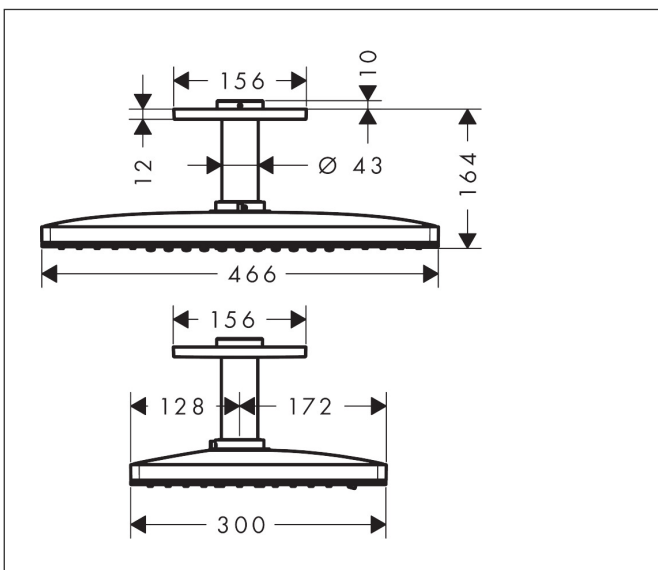

| | |
|-----------|--|
| Varumärke | AXOR |
| Art. Namn | AXOR ShowerSolutions Huvuddusch 460/300 3jet för takmontage |
| Art. Nr. | 35281000 |
| Yta | krom |
| Pos | 1 |

Produktbild

Funktioner

- består av: huvuddusch, takanslutning
- duschhuvud storlek: 466 x 300 mm
- stråltyp: Rain, RainStream, Mono
- material strålskiva: metall
- metalltaksanslutning
- takanslutningslängd: 100 mm
- maximal flödesmängd vid 3 bar: 23 l/min
- flödesmängd Rain (vid 3 bar): 17 l/min
- flödesmängd RainStream (vid 3 bar): 22 l/min
- flödesmängd Monostråle (vid 3 bar): 23 l/min
- strålskiva avtagbar för rengöring
- huvuddusch avtagbar för rengöring
- montering: tak
- anslutningstyp: inbyggnadsdel
- lämpad för genomströmningsberedare

Ritning

Teknologi

Stråltyper