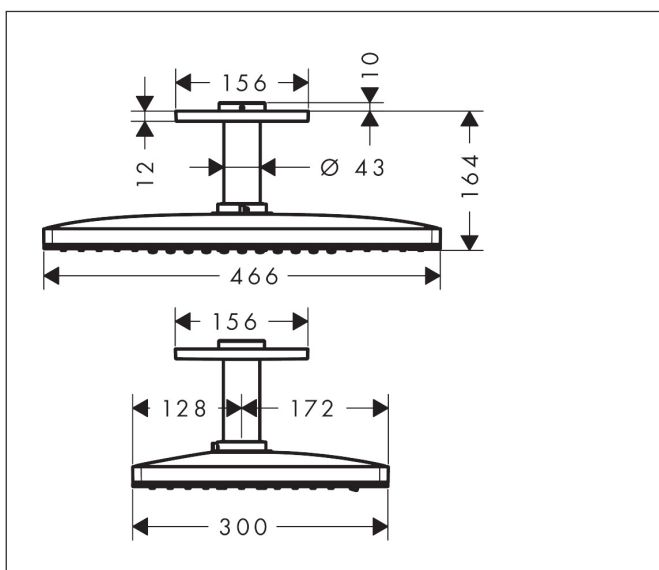

Varumärke	AXOR
Art. Namn	AXOR ShowerSolutions Huvuddusch 460/300 3jet för takmontage
Art. Nr.	35281000
RSK-nr.	8237393
Ytsikt	Krom
Pos	1

Produktbild

Funktioner

- består av: huvuddusch, takanslutning
- duschhuvud storlek: 466 x 300 mm
- stråltyp: Rain, RainStream, MonoRain
- flödesmängd Rain (vid 3 bar): 17 l/min
- flödesmängd MonoRain (vid 3 bar): 23 l/min
- flödesmängd RainStream (vid 3 bar): 22 l/min
- maximal flödesmängd vid 3 bar: 23 l/min
- material strålskiva: metall
- strålskiva avtagbar för rengöring
- huvuddusch avtagbar för rengöring
- metalltaksanslutning
- takanslutningslängd: 100 mm
- installation: tak
- anslutningstyp: inbyggnadsdel
- lämplig för genomströmningsberedare

Ritning

Teknologi

Stråltyper

Varumärke AXOR
 Art. Namn **AXOR ShowerSolutions** Huvuddusch 460/300 3jet för takmontage
 Art. Nr. 35281000
 RSK-nr. 8237393
 Ytskikt Krom
 Pos 1

Flödesdiagram

- 1 MonoRain
- 2 Rain
- 3 RainStream

Örbrukningsvärdena uppmättes under användning med de tillhörande armaturerna (termostat/blandare/infälld ventil).

Varumärke AXOR
Art. Namn **AXOR ShowerSolutions** Huvuddusch 460/300 3jet för takmontage
Art. Nr. 35281000
RSK-nr. 8237393
Ytskikt Krom
Pos 1

Pos.	Beskrivning	Art.nr.
1	hylsa	92709000
2	O-ring 42x3,5	92708000
3	Rosett 155 / 155 mm	92710000
4	Huvuddusch	93209000
5	null	93393000
6	Kartusch kpl.	93389000
7	Strålsats	92923000
8	Ram	93391000
9	Strålskiva kpl.	93210000
10	Sil	92683000
11	O-ring 24x2	98388000
12	perlator laminär	93211000
13	O-ring 15x2	98163000
14	O-ring 21x2	98205000
15	Monteringsverktyg	92686000
a	inbyggnadsdel	26434180
b	Adapter för ombytta anslutningar	93941000
c	Förlängare	35288000