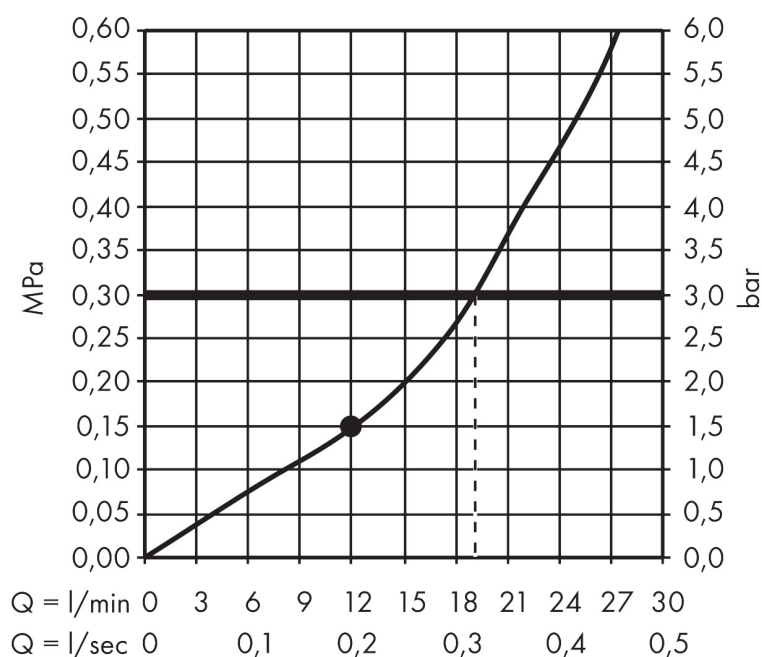

Varumärke AXOR
Art. Namn **AXOR ShowerSolutions** Huvuddusch 460/300 1jet för väggmontage med
softsquare väggblicka
Art. Nr. 35274000
RSK-nr. 8237394
Ytskikt Krom
Pos 1

Flödesdiagram

Örbrukningsvärdena uppmättes under användning med de tillhörande armaturerna (termostat/blandare/infälld ventil).