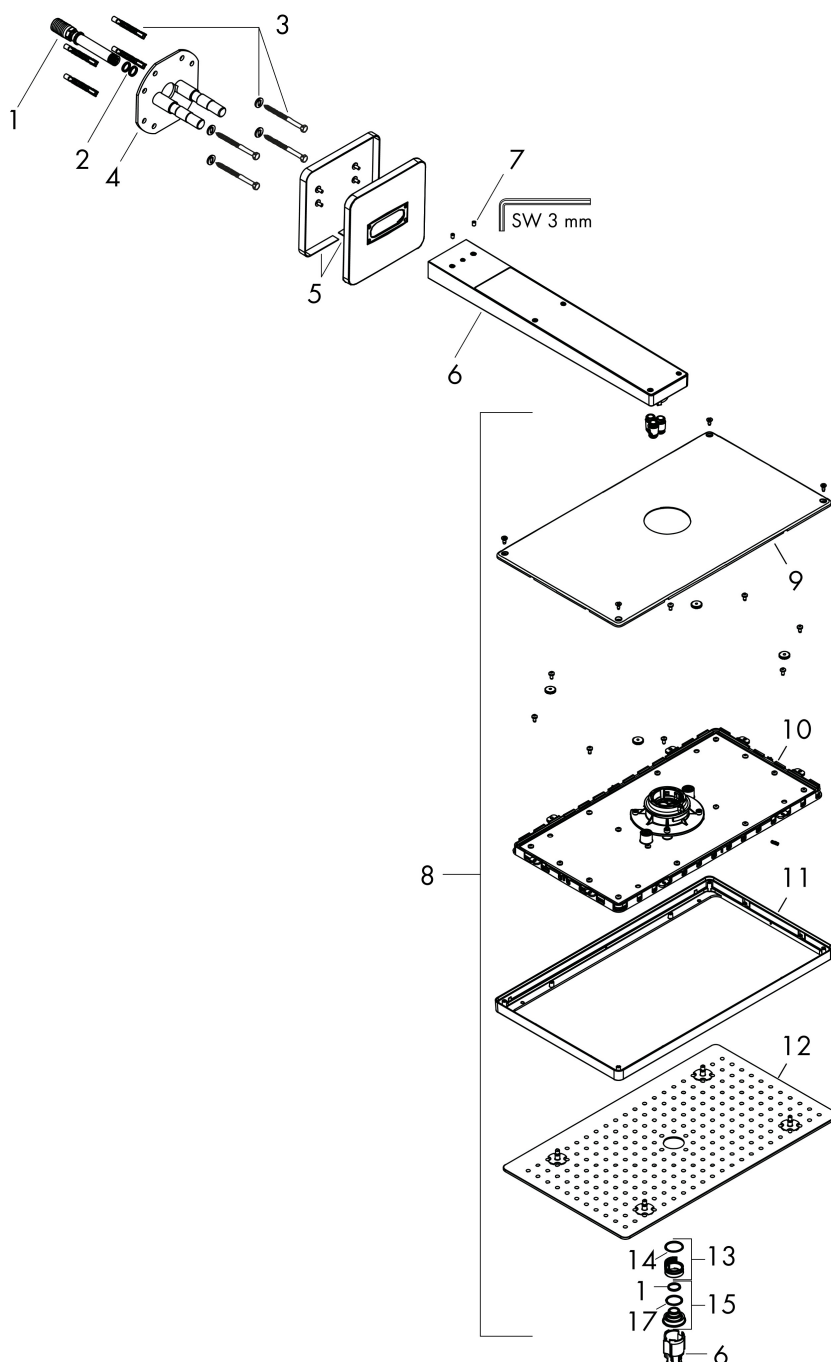

Varumärke	AXOR
Art. Namn	AXOR ShowerSolutions Huvuddusch 460/300 1jet för väggmontage med softsquare väggbricka
Art. Nr.	35274000
RSK-nr.	8237394
Ytskikt	Krom
Pos	1

Produktbild

Funktioner

- består av: huvuddusch, duscharm, rosett
- duschhuvud storlek: 466 x 270 mm
- stråltyp: Rain
- flödesmängd Rain (vid 3 bar): 19 l/min
- maximal flödesmängd vid 3 bar: 19 l/min
- material strålskiva: metall
- strålskiva avtagbar för rengöring
- huvuddusch avtagbar för rengöring
- duscharmslängd: 460 mm
- installation: väggmonterad
- anslutningsgänga: G 1/2"
- lämplig för genomströmningsberedare

Flödesdiagram

Örbrukningsvärdena uppmättes under användning med de tillhörande armaturerna (termostat/blandare/infälld ventil).

Varumärke
Art. Namn

AXOR
AXOR ShowerSolutions Huvuddusch 460/300 1jet för väggmontage med
softsquare väggbricka

Art. Nr.
RSK-nr.
Ytskikt
Pos

35274000
8237394
Krom
1

Reservdelsritning för byggnadsår: >07/17

Varumärke AXOR
 Art. Namn **AXOR ShowerSolutions** Huvuddusch 460/300 1jet för väggmontage med softsquare väggbricka
 Art. Nr. 35274000
 RSK-nr. 8237394
 Ytskikt Krom
 Pos 1

Reservdelstlista för byggnadsår: >07/17

Pos.	Beskrivning	Art.nr.
1	Anslutningsnippel G½	92699000
2	O-ring 12x2	98214000
3	Fästdelar	98716000
4	null	93926000
5	Rosett 155 / 155 mm	93204000
6	Duscharm	92701000
7	null	92851000
8	Huvuddusch	93205000
9	null	93392000
10	Kartusch kpl.	93388000
11	Ram	93390000
12	Strålskiva kpl.	93206000
13	Sil	92683000
14	O-ring 24x2	98388000
15	Strålsats	93207000
16	O-ring 15x2	98163000
17	O-ring 21x2	98205000
18	Monteringsverktyg	92686000