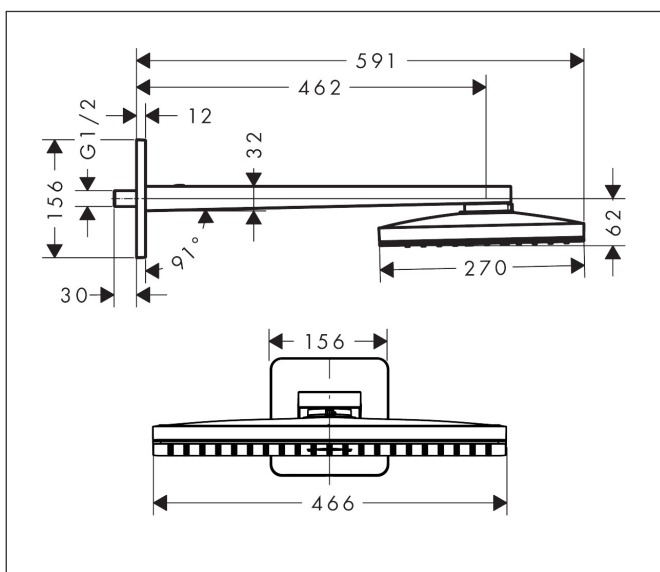

Varumärke	AXOR
Art. Namn	AXOR ShowerSolutions Huvuddusch 460/300 1jet för väggmontage med softsquare väggbricka
Art. Nr.	35274000
RSK-nr.	8237394
Ytskikt	Krom
Pos	1

Produktbild

Funktioner

- består av: huvuddusch, duscharm, rosett
- duschhuvud storlek: 466 x 270 mm
- stråltyp: Rain
- flödesmängd Rain (vid 3 bar): 19 l/min
- maximal flödesmängd vid 3 bar: 19 l/min
- material strålskiva: metall
- strålskiva avtagbar för rengöring
- huvuddusch avtagbar för rengöring
- duscharmslängd: 460 mm
- installation: väggmonterad
- anslutningsgänga: G 1/2"
- lämplig för genomströmningsberedare

Ritning

Teknologi

Stråltyper

Varumärke AXOR
 Art. Namn **AXOR ShowerSolutions** Huvuddusch 460/300 1jet för väggmontage med
 softsquare väggblicka
 Art. Nr. 35274000
 RSK-nr. 8237394
 Ytskikt Krom
 Pos 1

Flödesdiagram

Örbrukningsvärdena uppmättes under användning med de tillhörande armaturerna (termostat/blandare/infälld ventil).

Varumärke
Art. Namn

AXOR
AXOR ShowerSolutions Huvuddusch 460/300 1jet för väggmontage med
softsquare väggbricka

Art. Nr.
RSK-nr.
Ytskikt
Pos

35274000
8237394
Krom
1

Reservdelsritning för byggnadsår: >07/17

Varumärke AXOR
 Art. Namn **AXOR ShowerSolutions** Huvuddusch 460/300 1jet för väggmontage med softsquare väggbricka
 Art. Nr. 35274000
 RSK-nr. 8237394
 Ytskikt Krom
 Pos 1