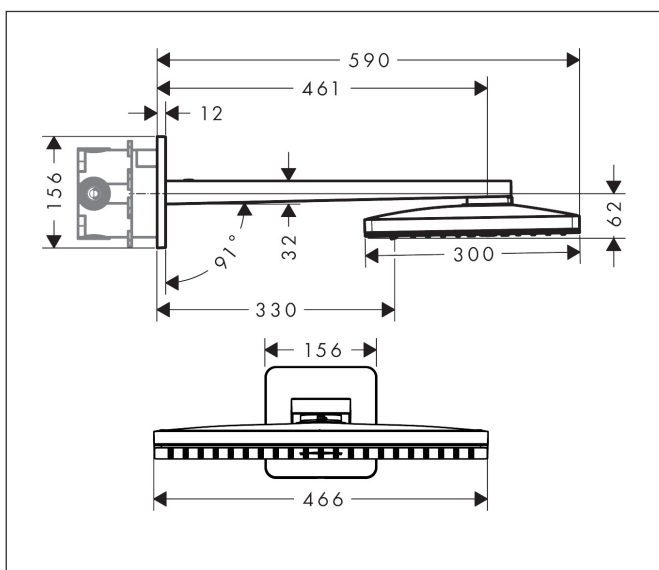

Varumärke	AXOR
Art. Namn	AXOR ShowerSolutions Huvuddusch 460/300 2jet för väggmontage med softsquare väggbricka
Art. Nr.	35275000
RSK-nr.	8237395
Ytskikt	Krom
Pos	1

Produktbild

Funktioner

- består av: huvuddusch, duscharm, rosett
- duschhuvud storlek: 466 x 300 mm
- stråltyp: Rain, RainStream
- flödesmängd Rain (vid 3 bar): 18 l/min
- flödesmängd RainStream (vid 3 bar): 15 l/min
- maximal flödesmängd vid 3 bar: 18 l/min
- material strålskiva: metall
- strålskiva avtagbar för rengöring
- huvuddusch avtagbar för rengöring
- duscharmslängd: 460 mm
- installation: väggmonterad - baserad på iBox
- anslutningstyp: inbyggnadsdel
- lämplig för genomströmningsberedare

Ritning

Teknologi

Stråltyper

Varumärke AXOR
 Art. Namn **AXOR ShowerSolutions** Huvuddusch 460/300 2jet för väggmontage med softsquare väggblicka
 Art. Nr. 35275000
 RSK-nr. 8237395
 Ytskikt Krom
 Pos 1

Flödesdiagram

Art. Nr.
RSK-nr.
Ytskikt
Pos

35275000
8237395
Krom
1

Reservdelsritning för byggnadsår: >07/17

Varumärke AXOR
 Art. Namn **AXOR ShowerSolutions** Huvuddusch 460/300 2jet för väggmontage med softsquare väggbricka
 Art. Nr. 35275000
 RSK-nr. 8237395
 Ytskikt Krom
 Pos 1