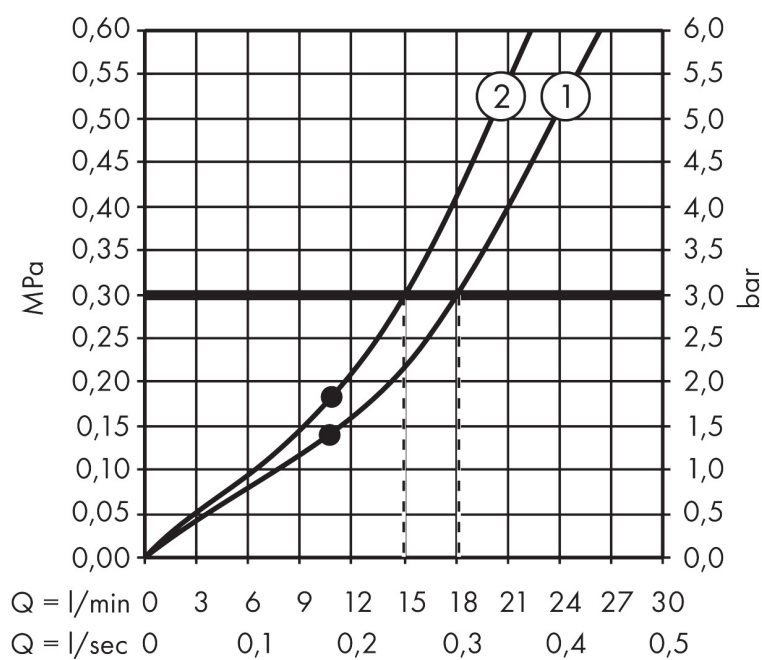

Varumärke	AXOR
Art. Namn	AXOR ShowerSolutions Huvuddusch 460/300 2jet för väggmontage med softsquare väggbricka
Art. Nr.	35275000
RSK-nr.	8237395
Ytskikt	Krom
Pos	1

Produktbild

Funktioner

- består av: huvuddusch, duscharm, rosett
- duschhuvud storlek: 466 x 300 mm
- stråltyp: Rain, RainStream
- flödesmängd Rain (vid 3 bar): 18 l/min
- flödesmängd RainStream (vid 3 bar): 15 l/min
- maximal flödesmängd vid 3 bar: 18 l/min
- material strålskiva: metall
- strålskiva avtagbar för rengöring
- huvuddusch avtagbar för rengöring
- duscharmslängd: 460 mm
- installation: väggmonterad - baserad på iBox
- anslutningstyp: inbyggnadsdel
- lämplig för genomströmningsberedare

Ritning

Teknologi

Stråltyper

Varumärke AXOR
 Art. Namn **AXOR ShowerSolutions** Huvuddusch 460/300 2jet för väggmontage med softsquare väggblicka
 Art. Nr. 35275000
 RSK-nr. 8237395
 Ytskikt Krom
 Pos 1

Flödesdiagram