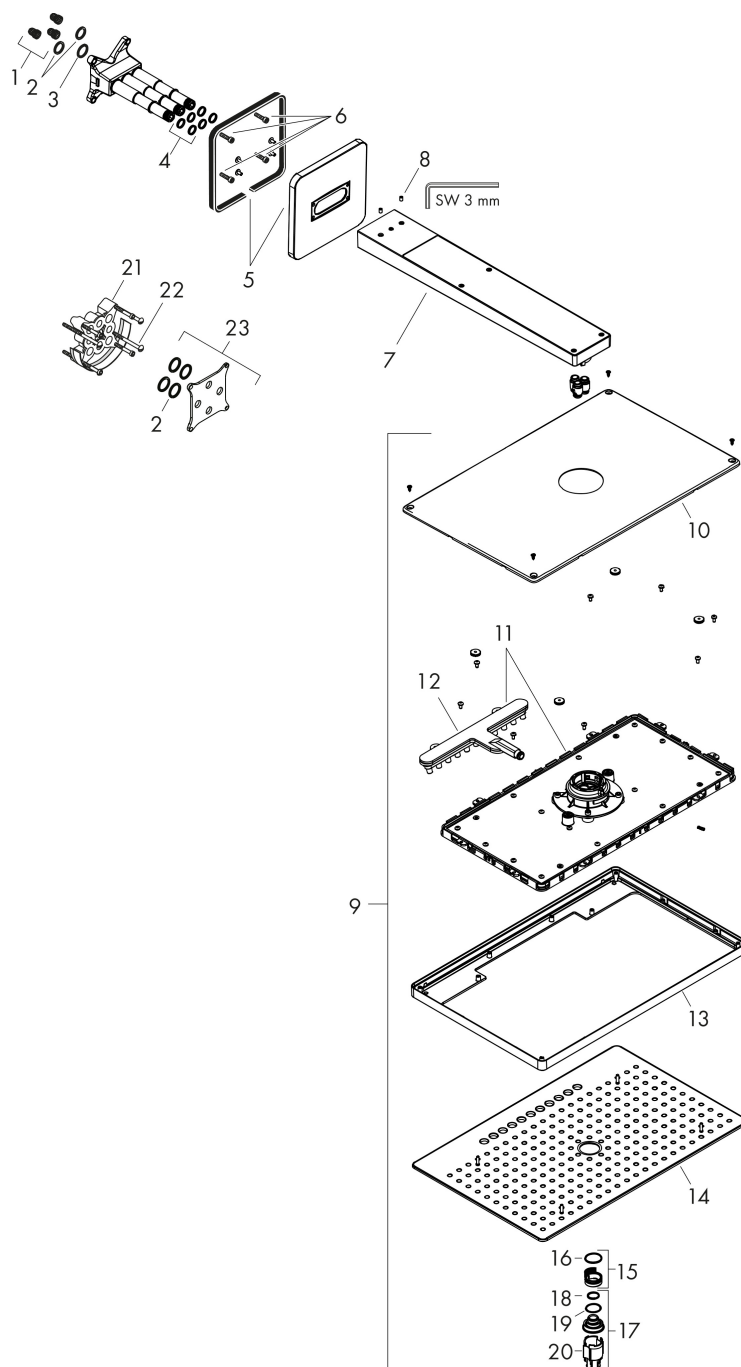

Varumärke	AXOR
Art. Namn	AXOR ShowerSolutions Huvuddusch 460/300 2jet för väggmontage med softsquare väggbricka
Art. Nr.	35275000
RSK-nr.	8237395
Ytskikt	Krom
Pos	1

Produktbild

Funktioner

- består av: huvuddusch, duscharm, rosett
- duschhuvud storlek: 466 x 300 mm
- stråltyp: Rain, RainStream
- flödesmängd Rain (vid 3 bar): 18 l/min
- flödesmängd RainStream (vid 3 bar): 15 l/min
- maximal flödesmängd vid 3 bar: 18 l/min
- material strålskiva: metall
- strålskiva avtagbar för rengöring
- huvuddusch avtagbar för rengöring
- duscharmslängd: 460 mm
- installation: väggmonterad - baserad på iBox
- anslutningstyp: inbyggnadsdel
- lämplig för genomströmningsberedare

Ritning

Teknologi

Stråltyper

Varumärke AXOR
 Art. Namn **AXOR ShowerSolutions** Huvuddusch 460/300 2jet för väggmontage med softsquare väggblicka
 Art. Nr. 35275000
 RSK-nr. 8237395
 Ytskikt Krom
 Pos 1

Flödesdiagram

1 Rain
 2 RainStream

Örbrukningsvärdena uppmättes under användning med de tillhörande armaturerna (termostat/blandare/infälld ventil).

Varumärke
Art. Namn

AXOR
AXOR ShowerSolutions Huvuddusch 460/300 2jet för väggmontage med
softsquare väggbricka

Art. Nr.
RSK-nr.
Ytskikt
Pos

35275000
8237395
Krom
1

Reservdelsritning för byggnadsår: >07/17

Varumärke AXOR
 Art. Namn **AXOR ShowerSolutions** Huvuddusch 460/300 2jet för väggmontage med softsquare väggbricka
 Art. Nr. 35275000
 RSK-nr. 8237395
 Ytskikt Krom
 Pos 1