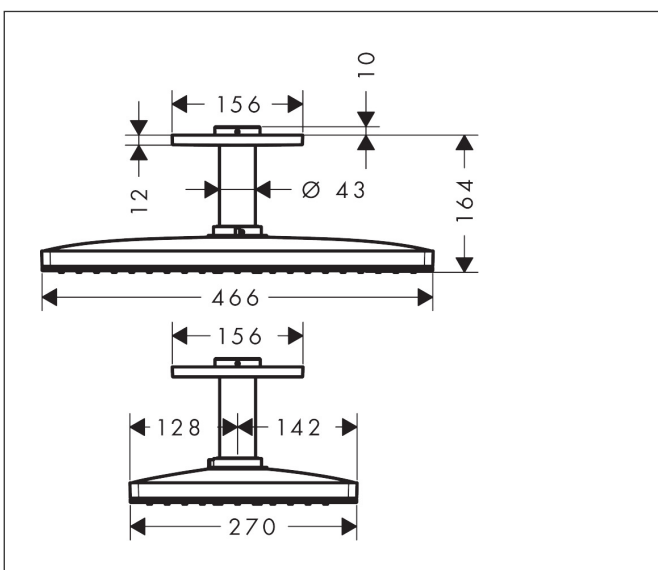

Varumärke	AXOR
Art. Namn	AXOR ShowerSolutions Huvuddusch 460/300 1jet för takmontage
Art. Nr.	35277000
Yta	krom
Pos	1

Produktbild

Funktioner

- består av: huvuddusch, takanslutning
- duschhuvud storlek: 466 x 270 mm
- stråltyp: Rain
- material strålskiva: metall
- metalltaksanslutning
- takanslutningslängd: 100 mm
- maximal flödesmängd vid 3 bar: 21 l/min
- flödesmängd Rain (vid 3 bar): 21 l/min
- strålskiva avtagbar för rengöring
- huvuddusch avtagbar för rengöring
- montering: tak
- anslutningstyp: inbyggnadsdel
- lämpad för genomströmningsberedare

Ritning

Stråltyper