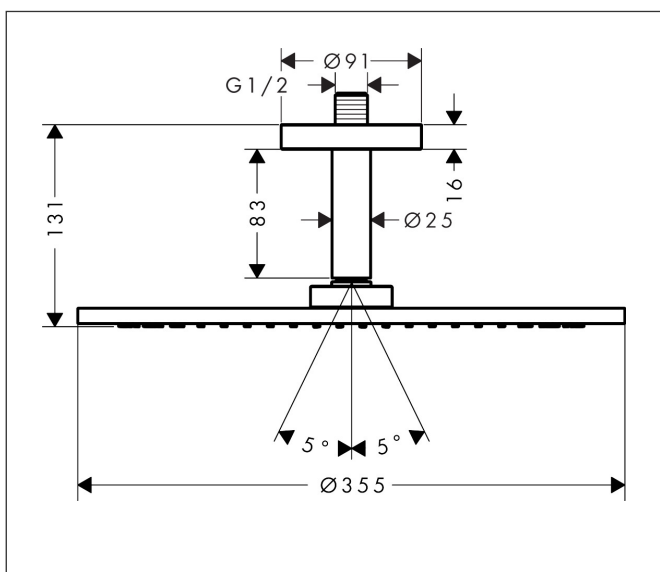

Varumärke	AXOR
Art. Namn	AXOR ShowerSolutions Huvuddusch 350 1jet för takmontage
Art. Nr.	26035000
Yta	krom
Pos	1

Produktbild

Funktioner

- består av: huvuddusch, takanslutning
- duschhuvud storlek: 350 mm
- stråltyp: PowderRain
- kuller: huvudduschens vinkel justerbar
- material strålskiva: metall
- metalltaksanslutning
- takanslutningslängd: 100 mm
- maximal flödesmängd vid 3 bar: 26 l/min
- flödesmängd PowderRain stråle (vid 3 bar): 26 l/min
- huvuddusch avtagbar för rengöring
- montering: tak
- anslutningsgänga G 1/2
- lämpad för genomströmningsberedare

Ritning

Teknologi

Stråltyper

Koder/standarder

- PIX 29784/IID