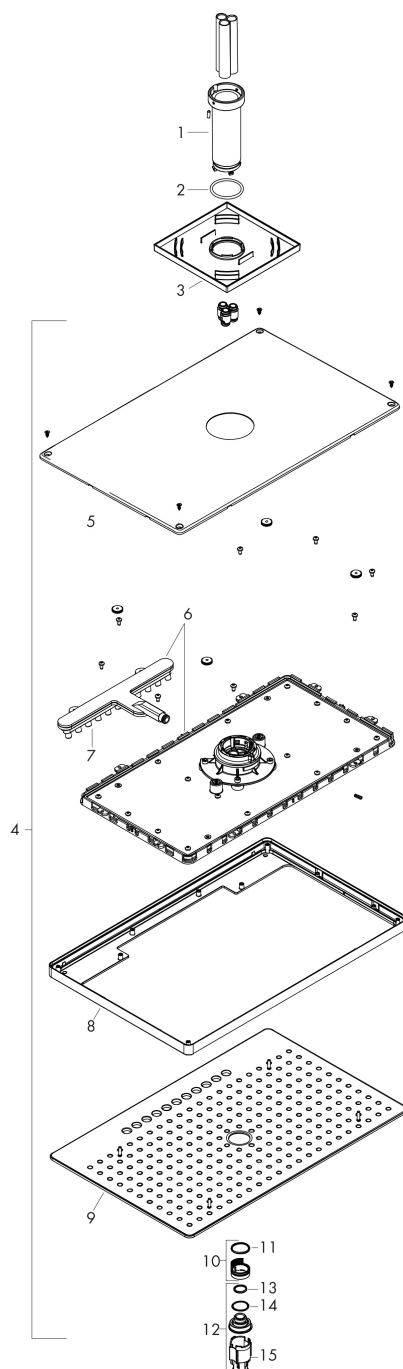

Varumärke AXOR
Art. Namn **AXOR ShowerSolutions** Huvuddusch 460/300 2jet för takmontage
Art. Nr. 35279000
RSK-nr. 8237398
Ytskikt Krom
Pos 1

Reservdelsritning för byggnadsår: >07/17

Varumärke AXOR
Art. Namn **AXOR ShowerSolutions** Huvuddusch 460/300 2jet för takmontage
Art. Nr. 35279000
RSK-nr. 8237398
Ytskikt Krom
Pos 1

Reservdelstilla för byggnadsår: >07/17

Pos.	Beskrivning	Art.nr.
1	hylsa	92709000
2	O-ring 42x3,5	92708000
3	Rosett 155 / 155 mm	92710000
4	Huvuddusch	93208000
5	null	93393000
6	Kartusch kpl.	93389000
7	Strålsats	92923000
8	Ram	93391000
9	Strålskiva kpl.	93210000
10	Sil	92683000
11	O-ring 24x2	98388000
12	Strålsats	93207000
13	O-ring 15x2	98163000
14	O-ring 21x2	98205000
15	Monteringsverktyg	92686000
a	inbyggnadsdel	26434180
b	Adapter för ombytta anslutningar	93941000
c	Förlängare	35288000