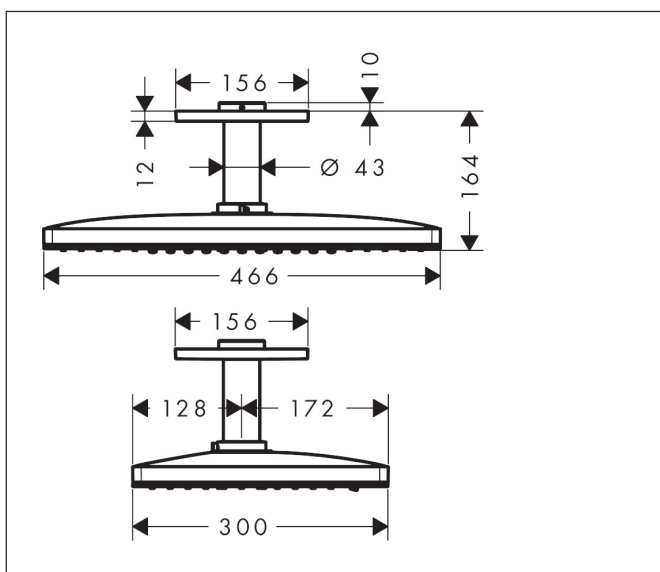

Varumärke	AXOR
Art. Namn	AXOR ShowerSolutions Huvuddusch 460/300 2jet för takmontage
Art. Nr.	35279000
RSK-nr.	8237398
Ytsikt	Krom
Pos	1

Produktbild

Funktioner

- består av: huvuddusch, takanslutning
- duschhuvud storlek: 466 x 300 mm
- stråltyp: Rain, RainStream
- flödesmängd Rain (vid 3 bar): 21 l/min
- flödesmängd RainStream (vid 3 bar): 18 l/min
- maximal flödesmängd vid 3 bar: 21 l/min
- material strålskiva: metall
- strålskiva avtagbar för rengöring
- huvuddusch avtagbar för rengöring
- metalltaksanslutning
- takanslutningslängd: 100 mm
- installation: tak
- anslutningstyp: inbyggnadsdel
- lämplig för genomströmningsberedare

Ritning

Teknologi

Stråltyper