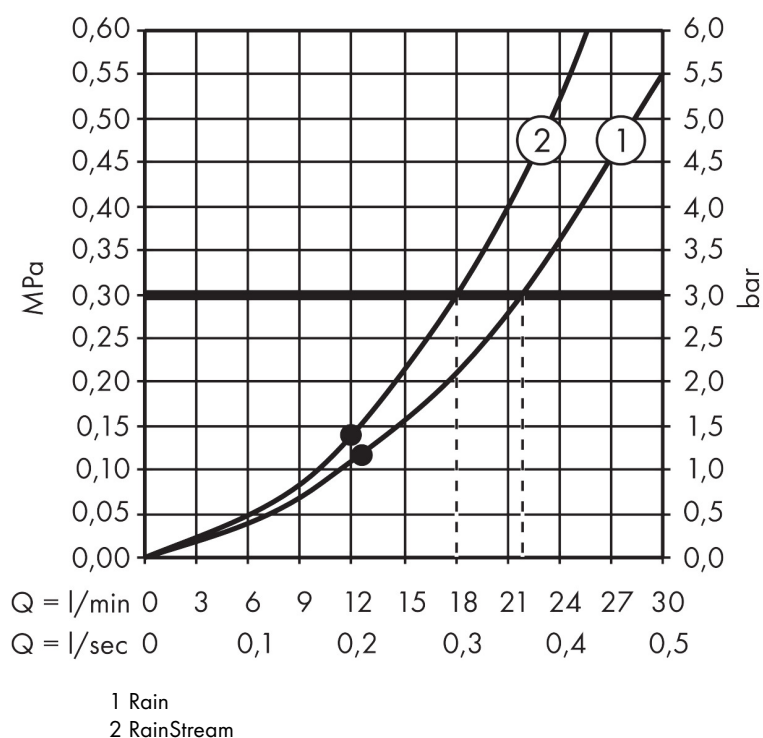

Varumärke AXOR
Art. Namn **AXOR ShowerSolutions** Huvuddusch 460/300 2jet för takmontage
Art. Nr. 35279000
RSK-nr. 8237398
Ytskikt Krom
Pos 1

Flödesdiagram