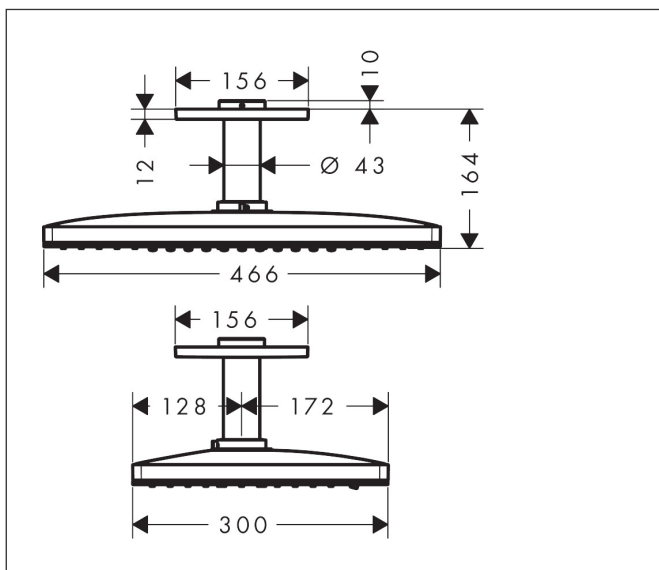

Varumärke	AXOR
Art. Namn	AXOR ShowerSolutions Huvuddusch 460/300 2jet för takmontage
Art. Nr.	35279000
Yta	krom
Pos	1

Produktbild

Funktioner

- består av: huvuddusch, takanslutning
- duschhuvud storlek: 466 x 300 mm
- stråltyp: Rain, RainStream
- material strålskiva: metall
- metalltaksanslutning
- takanslutningslängd: 100 mm
- maximal flödesmängd vid 3 bar: 21 l/min
- flödesmängd Rain (vid 3 bar): 21 l/min
- flödesmängd RainStream (vid 3 bar): 18 l/min
- strålskiva avtagbar för rengöring
- huvuddusch avtagbar för rengöring
- montering: tak
- anslutningstyp: inbyggnadsdel
- lämpad för genomströmningsberedare

Ritning

Teknologi

Stråltyper