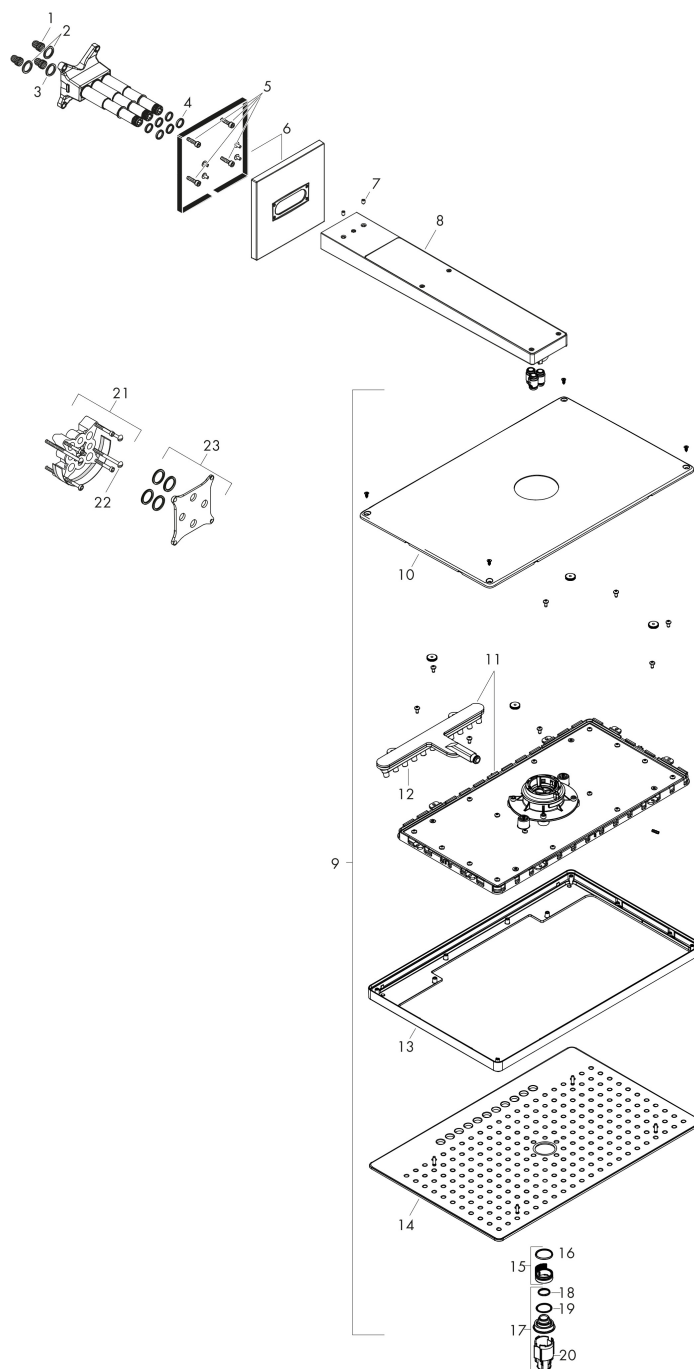

Varumärke	AXOR
Art. Namn	AXOR ShowerSolutions Huvuddusch 460/300 2jet för väggmontage med fyrkantig väggbricka
Art. Nr.	35280000
RSK-nr.	8237399
Ytskikt	Krom
Pos	1

Produktbild

Funktioner

- består av: huvuddusch, duscharm, rosett
- duschhuvud storlek: 466 x 300 mm
- stråltyp: Rain, RainStream
- flödesmängd Rain (vid 3 bar): 18 l/min
- flödesmängd RainStream (vid 3 bar): 15 l/min
- maximal flödesmängd vid 3 bar: 18 l/min
- material strålskiva: metall
- strålskiva avtagbar för rengöring
- huvuddusch avtagbar för rengöring
- duscharmslängd: 460 mm
- installation: väggmonterad - baserad på iBox
- anslutningstyp: inbyggnadsdel
- lämplig för genomströmningsberedare

Ritning

Teknologi

Stråltyper

Varumärke AXOR
 Art. Namn **AXOR ShowerSolutions** Huvuddusch 460/300 2jet för väggmontage med fyrkantig väggbricka
 Art. Nr. 35280000
 RSK-nr. 8237399
 Ytskikt Krom
 Pos 1

Flödesdiagram

1 Rain
 2 RainStream

Örbrukningsvärdena uppmättes under användning med de tillhörande armaturerna (termostat/blandare/infälld ventil).

Varumärke
Art. Namn

AXOR
AXOR ShowerSolutions Huvuddusch 460/300 2jet för väggmontage med
fyrkantig väggblicka

Art. Nr.
RSK-nr.
Ytskikt
Pos

35280000
8237399
Krom
1

Reservdelsritning för byggnadsår: >07/17

Varumärke AXOR
 Art. Namn **AXOR ShowerSolutions** Huvuddusch 460/300 2jet för väggmontage med fyrkantig väggbricka
 Art. Nr. 35280000
 RSK-nr. 8237399
 Ytskikt Krom
 Pos 1