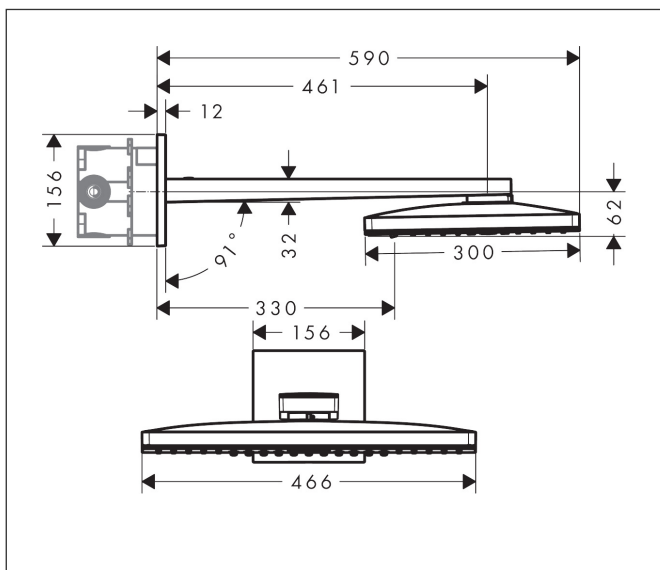

Varumärke	AXOR
Art. Namn	AXOR ShowerSolutions Huvuddusch 460/300 2jet för väggmontage med fyrkantig väggbrička
Art. Nr.	35280000
Yta	krom
Pos	1

Produktbild

Funktioner

- består av: huvuddusch, duscharm, rosett
- duschhuvud storlek: 466 x 300 mm
- stråltyp: Rain, RainStream
- material strålskiva: metall
- duscharmslängd 460 mm
- maximal flödesmängd vid 3 bar: 18 l/min
- flödesmängd Rain (vid 3 bar): 18 l/min
- flödesmängd RainStream (vid 3 bar): 15 l/min
- strålskiva avtagbar för rengöring
- huvuddusch avtagbar för rengöring
- montering: väggmonterad - baserad på iBox
- anslutningstyp: inbyggnadsdel
- lämpad för genomströmningsberedare

Ritning

Teknologi

Stråltyper