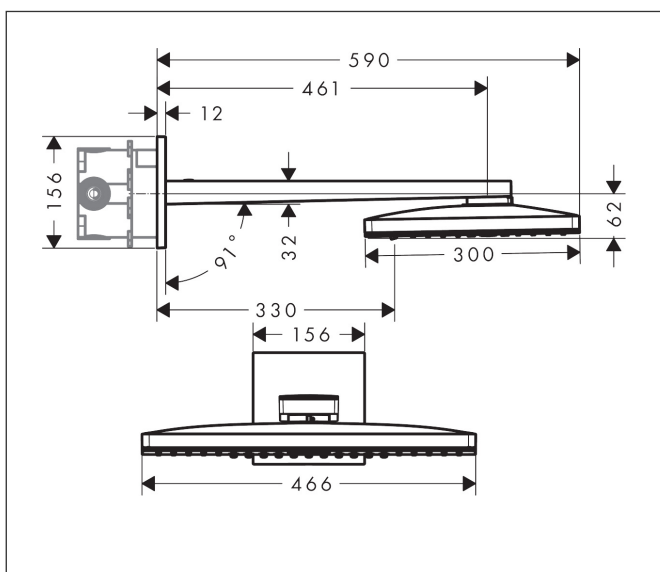

Varumärke	AXOR
Art. Namn	AXOR ShowerSolutions Huvuddusch 460/300 2jet för väggmontage med fyrkantig väggbricka
Art. Nr.	35280000
RSK-nr.	8237399
Ytskikt	Krom
Pos	1

Produktbild

Funktioner

- består av: huvuddusch, duscharm, rosett
- duschhuvud storlek: 466 x 300 mm
- stråltyp: Rain, RainStream
- flödesmängd Rain (vid 3 bar): 18 l/min
- flödesmängd RainStream (vid 3 bar): 15 l/min
- maximal flödesmängd vid 3 bar: 18 l/min
- material strålskiva: metall
- strålskiva avtagbar för rengöring
- huvuddusch avtagbar för rengöring
- duscharmslängd: 460 mm
- installation: väggmonterad - baserad på iBox
- anslutningstyp: inbyggnadsdel
- lämplig för genomströmningsberedare

Ritning

Teknologi

Stråltyper

Varumärke AXOR
 Art. Namn **AXOR ShowerSolutions** Huvuddusch 460/300 2jet för väggmontage med fyrkantig väggbricka
 Art. Nr. 35280000
 RSK-nr. 8237399
 Ytskikt Krom
 Pos 1

Flödesdiagram

1 Rain
 2 RainStream

Örbrukningsvärdena uppmättes under användning med de tillhörande armaturerna (termostat/blandare/infälld ventil).

Varumärke
Art. Namn

AXOR
AXOR ShowerSolutions Huvuddusch 460/300 2jet för väggmontage med
fyrkantig väggblicka

Art. Nr.
RSK-nr.
Ytskikt
Pos

35280000
8237399
Krom
1

Reservdelsritning för byggnadsår: >07/17

Varumärke AXOR
 Art. Namn **AXOR ShowerSolutions** Huvuddusch 460/300 2jet för väggmontage med fyrkantig väggbricka
 Art. Nr. 35280000
 RSK-nr. 8237399
 Ytskikt Krom
 Pos 1