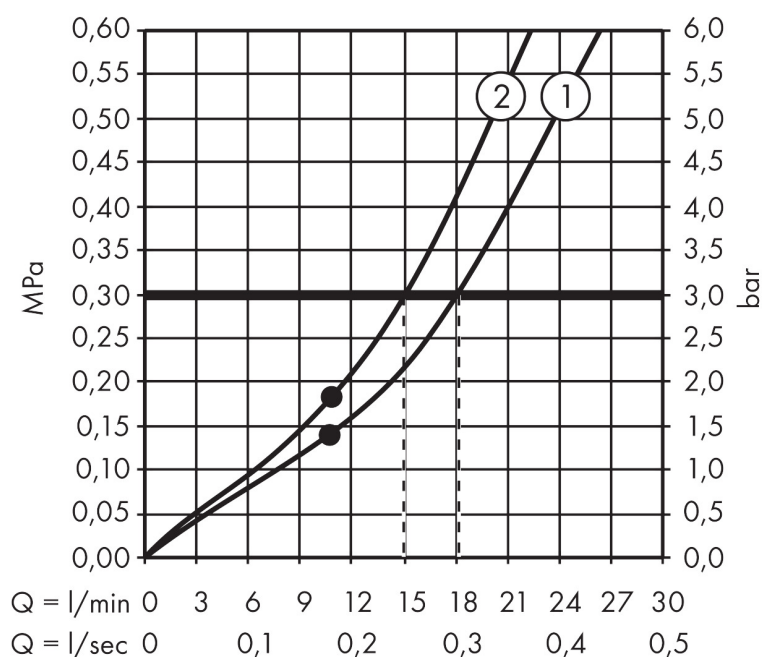

Varumärke	AXOR
Art. Namn	AXOR ShowerSolutions Huvuddusch 460/300 2jet för väggmontage med fyrkantig väggbricka
Art. Nr.	35280000
RSK-nr.	8237399
Ytskikt	Krom
Pos	1

Produktbild

Funktioner

- består av: huvuddusch, duscharm, rosett
- duschhuvud storlek: 466 x 300 mm
- stråltyp: Rain, RainStream
- flödesmängd Rain (vid 3 bar): 18 l/min
- flödesmängd RainStream (vid 3 bar): 15 l/min
- maximal flödesmängd vid 3 bar: 18 l/min
- material strålskiva: metall
- strålskiva avtagbar för rengöring
- huvuddusch avtagbar för rengöring
- duscharmslängd: 460 mm
- installation: väggmonterad - baserad på iBox
- anslutningstyp: inbyggnadsdel
- lämplig för genomströmningsberedare

Ritning

Teknologi

Stråltyper

Varumärke AXOR
 Art. Namn **AXOR ShowerSolutions** Huvuddusch 460/300 2jet för väggmontage med fyrkantig väggbricka
 Art. Nr. 35280000
 RSK-nr. 8237399
 Ytskikt Krom
 Pos 1

Flödesdiagram