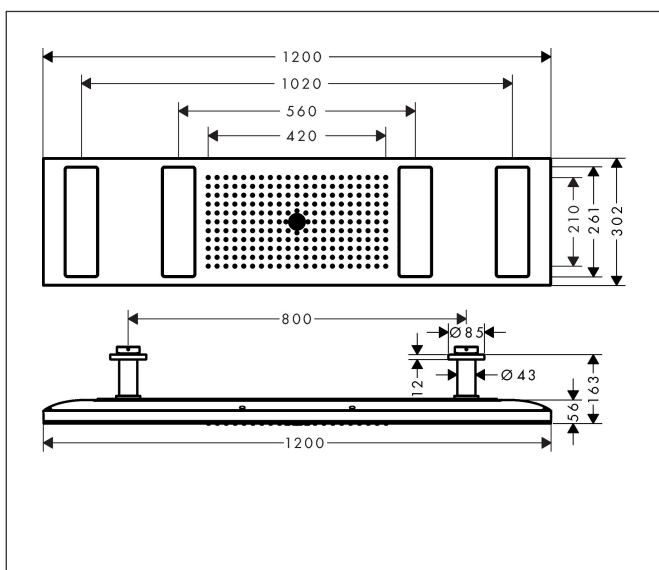

Varumärke	AXOR
Art. Namn	AXOR ShowerSolutions ShowerHeaven 1200/300 4jet utan belysning
Art. Nr.	10637000
RSK-nr.	8237400
Ytskikt	Krom
Pos	1

Produktbild

Funktioner

- duschhuvud storlek: 1200 x 300 mm
- stråltyp: PowderRain, Rain, MonoRain
- flödesmängd PowderRain ytterst (vid 3 bar): 11 l/min
- flödesmängd PowderRain innerst (vid 3 bar): 12 l/min
- flödesmängd Rain (vid 3 bar): 16 l/min
- flödesmängd MonoRain (vid 3 bar): 14 l/min
- maximal flödesmängd vid 3 bar: 30 l/min
- material strålskiva: metall
- huvuddusch avtagbar för rengöring
- utfällbara duschar kan öppnas manuellt för rengöring
- metalltaksanslutning
- takanslutningslängd: 100 mm
- enskilt eller kombinerat aktiverbar
- installation: tak, utfällbara duschar kan förinställas för användarens längd
- anslutningstyp: inbyggnadsdel
- inte lämplig för genomströmningsberedare
- ingår ej: inbyggnadsdel

Ritning

Teknologi

Stråltyper