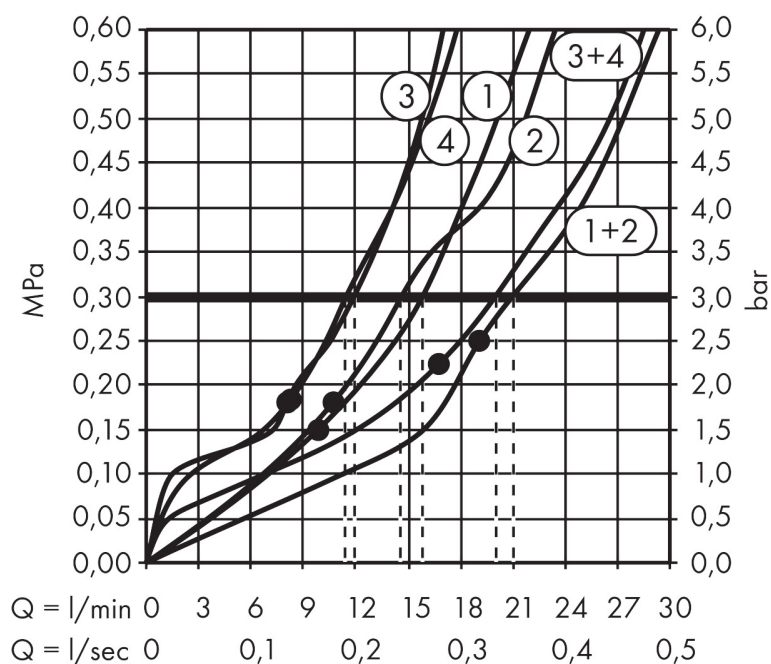

Varumärke AXOR
Art. Namn **AXOR ShowerSolutions** ShowerHeaven 1200/300 4jet utan belysning
Art. Nr. 10637000
RSK-nr. 8237400
Ytsikt Krom
Pos 1

Flödesdiagram

- 1 Rain
- 2 MonoRain
- 3 PowderRain inuti
- 4 PowderRain ute

Örbrukningsvärdena uppmättes under användning med de tillhörande armaturerna (termostat/blandare/infälld ventil).