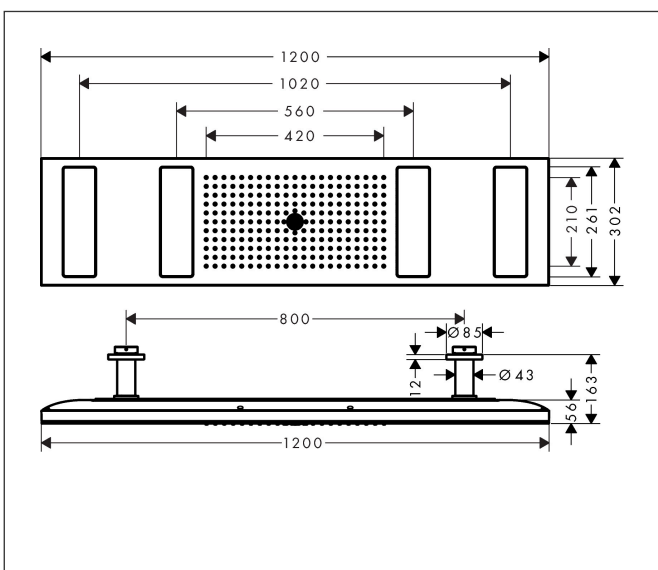

Varumärke	AXOR
Art. Namn	AXOR ShowerSolutions ShowerHeaven 1200/300 4jet utan belysning
Art. Nr.	10637000
Yta	krom
Pos	1

Produktbild

Funktioner

- duschhuvud storlek: 1200 x 300 mm
- stråltyp: PowderRain, Rain, Mono
- Select omställning på blandaren
- material strålskiva: metall
- metalltaksanslutning
- takanslutningslängd: 100 mm
- maximal flödesmängd vid 3 bar: 30 l/min
- flödesmängd Rain (vid 3 bar): 16 l/min
- flödesmängd Monostråle (vid 3 bar): 14 l/min
- enkelt eller kombinerat aktiverbar
- huvuddusch avtagbar för rengöring
- utfällbara duschar kan öppnas manuellt för rengöring
- montering: tak, utfällbara duschar kan förinställas för användarens längd
- anslutningstyp: inbyggnadsdel
- ej lämpad för genomflödesvärmare
- ingår ej: inbyggnadsdel

Ritning

Teknologi

Stråltyper