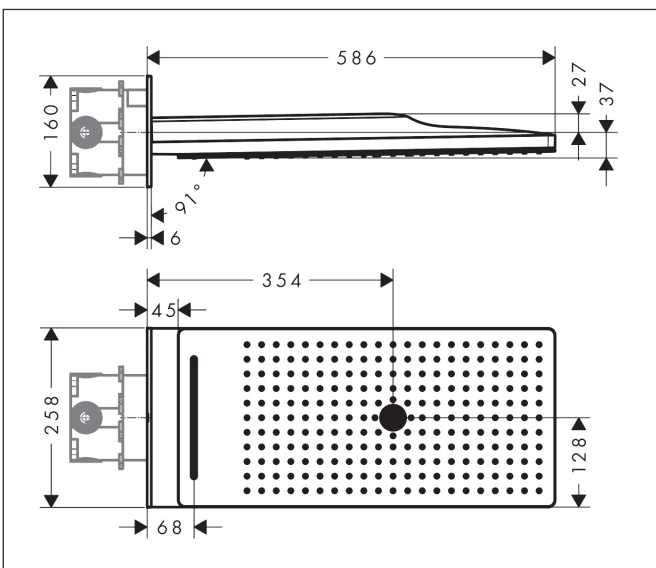

Varumärke	hansgrohe
Art. Namn	Rainmaker Select Huvuddusch 580 3jet
Art. Nr.	24001600
RSK-nr.	8237401
Ytskikt	Svart/Krom
Pos	1

Produktbild

Funktioner

- består av: huvuddusch, vägganslutning
- duschhuvud storlek: 586 x 258 mm
- stråltyp: Rain, RainFlow, MonoRain
- flödesmängd Rain (vid 3 bar): 17 l/min
- flödesmängd MonoRain (vid 3 bar): 20 l/min
- flödesmängd RainFlow (vid 3 bar): 17 l/min
- funktion från: 12 l/min
- maximal flödesmängd vid 3 bar: 20 l/min
- material strålskiva: plexiglas
- strålskivans yta: strålskiva i glasoptik är lätt att rengöra
- strålskiva avtagbar för rengöring
- aktiveringen av de 3 strålzoner ska ske via 3 ventiler eller en omställningsventil med 3 utgångar
- installation: väggmonterad – baserad på iBox
- anslutningstyp: inbyggnadsdel
- inte lämplig för genomströmningsberedare
- OBS! inbyggnadsdel tillkommer
- ingår ej: inbyggnadsdel

Ritning

Teknologi

Stråltyper

Varumärke hansgrohe
 Art. Namn **Rainmaker Select** Huvuddusch 580 3jet
 Art. Nr. 24001600
 RSK-nr. 8237401
 Ytskikt Svart/Krom
 Pos 1

Flödesdiagram

- 1 Rain
- 2 Rainflow
- 3 MonoRain

Örbrukningsvärdena uppmättes under användning med de tillhörande armaturerna (termostat/blandare/infälld ventil).

Varumärke hansgrohe
 Art. Namn **Rainmaker Select** Huvuddusch 580 3jet
 Art. Nr. 24001600
 RSK-nr. 8237401
 Ytskikt Svart/Krom
 Pos 1

Reservdelssritning för byggnadsår: >04/17

Varumärke hansgrohe
 Art. Namn **Rainmaker Select** Huvuddusch 580 3jet
 Art. Nr. 24001600
 RSK-nr. 8237401
 Ytskikt Svart/Krom
 Pos 1

Reservdelslista för byggnadsår: >04/17