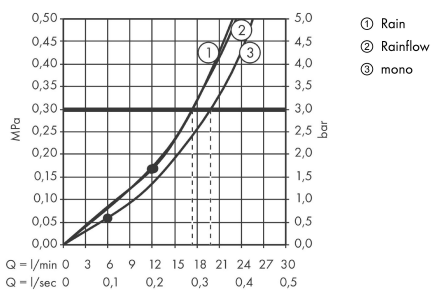

Tekniska lösningar

Designpriser

Certificates

Produktbild

Måttskiss

Genomflödesprogram

ärbrukningsvärdena uppmättes under användning med de tillhörande armaturerna (termostat/blandare/infälld ventil).

Rainmaker Select
Huvuddusch 580 3jet
 Ytskikt: svart/krom Art.nr. : 24001600