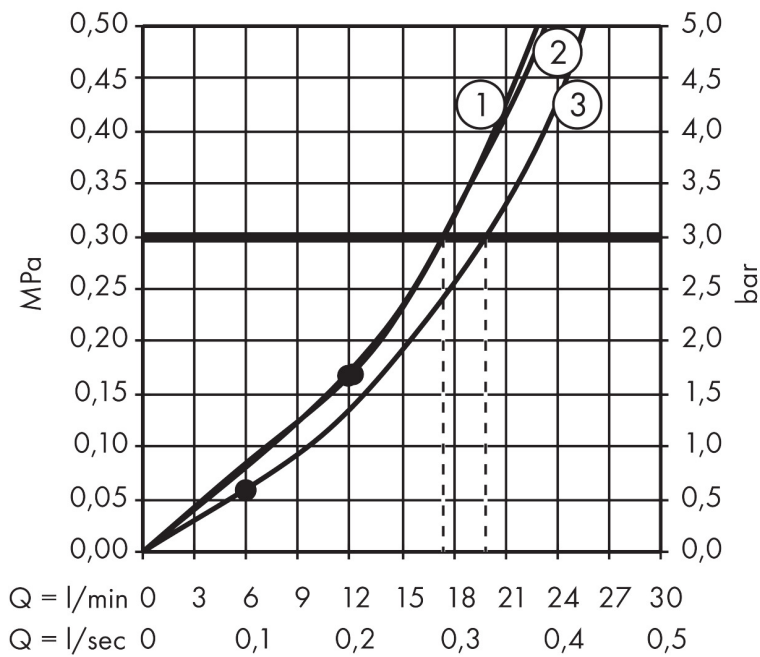

Varumärke	hansgrohe
Art. Namn	Rainmaker Select Huvuddusch 580 3jet
Art. Nr.	24001600
RSK-nr.	8237401
Ytskikt	Svart/Krom
Pos	1

Produktbild

Funktioner

- består av: huvuddusch, vägganslutning
- duschhuvud storlek: 586 x 258 mm
- stråltyp: Rain, RainFlow, MonoRain
- flödesmängd Rain (vid 3 bar): 17 l/min
- flödesmängd MonoRain (vid 3 bar): 20 l/min
- flödesmängd RainFlow (vid 3 bar): 17 l/min
- funktion från: 12 l/min
- maximal flödesmängd vid 3 bar: 20 l/min
- material strålskiva: plexiglas
- strålskivans yta: strålskiva i glasoptik är lätt att rengöra
- strålskiva avtagbar för rengöring
- aktiveringen av de 3 strålzoner ska ske via 3 ventiler eller en omställningsventil med 3 utgångar
- installation: väggmonterad – baserad på iBox
- anslutningstyp: inbyggnadsdel
- inte lämplig för genomströmningsberedare
- OBS! inbyggnadsdel tillkommer
- ingår ej: inbyggnadsdel

Ritning

Teknologi

Stråltyper

Varumärke hansgrohe
 Art. Namn **Rainmaker Select** Huvuddusch 580 3jet
 Art. Nr. 24001600
 RSK-nr. 8237401
 Ytskikt Svart/Krom
 Pos 1

Flödesdiagram

- 1 Rain
- 2 Rainflow
- 3 MonoRain