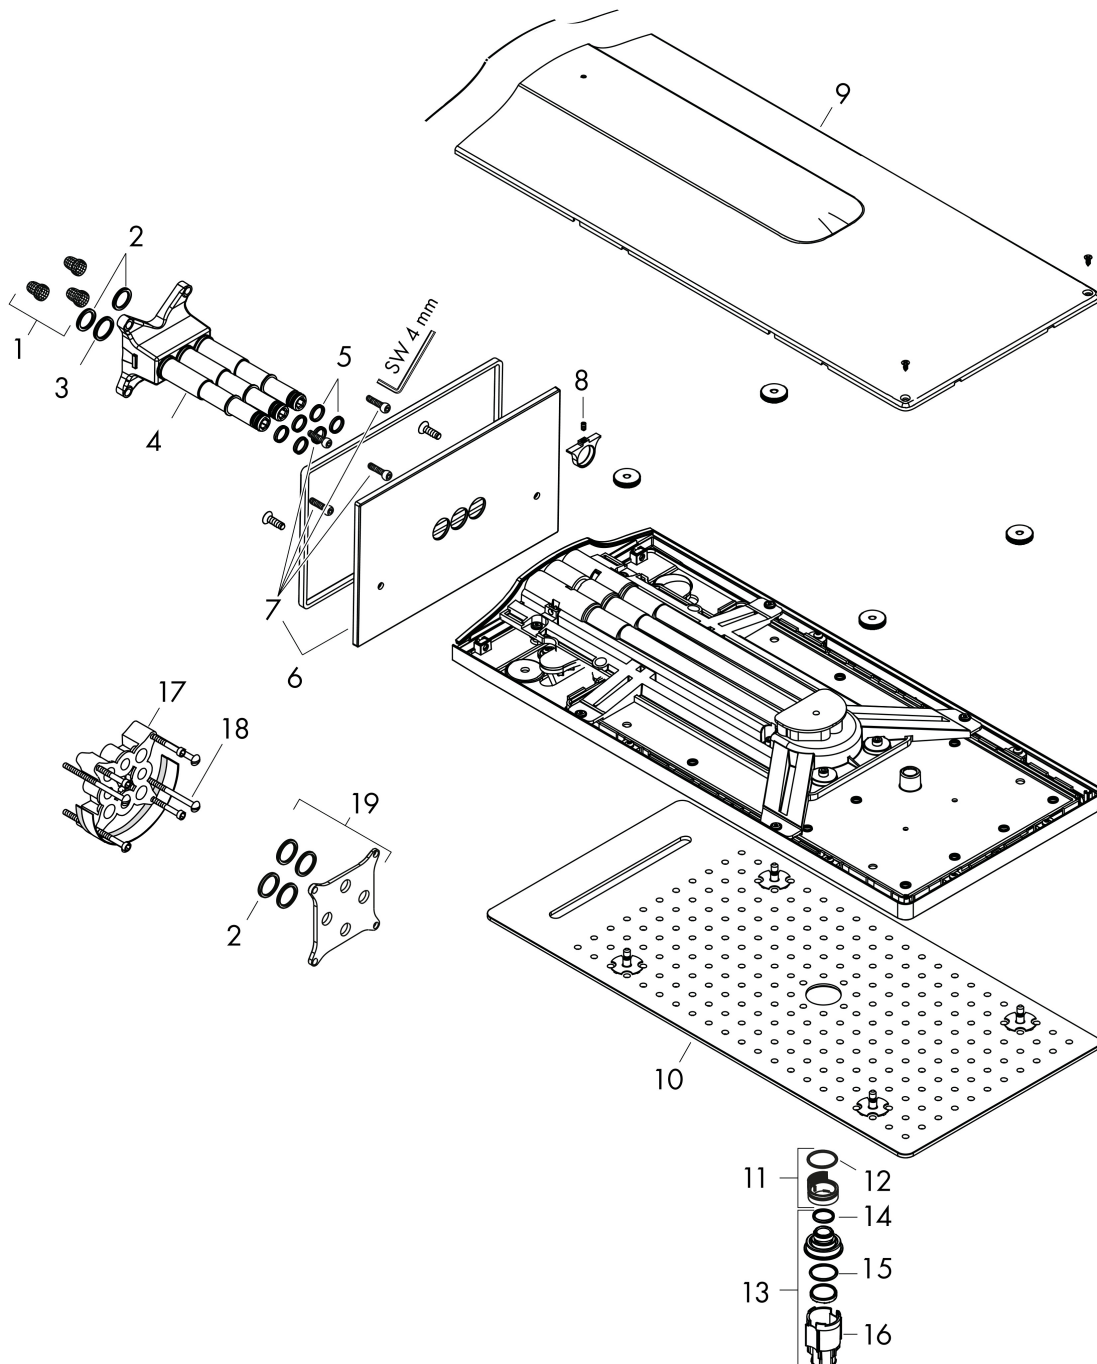

Varumärke	hansgrohe
Art. Namn	Rainmaker Select Huvuddusch 580 3jet
Art. Nr.	24001600
RSK-nr.	8237401
Ytskikt	Svart/Krom
Pos	1

Produktbild

Funktioner

- består av: huvuddusch, vägganslutning
- duschhuvud storlek: 586 x 258 mm
- stråltyp: Rain, RainFlow, MonoRain
- flödesmängd Rain (vid 3 bar): 17 l/min
- flödesmängd MonoRain (vid 3 bar): 20 l/min
- flödesmängd RainFlow (vid 3 bar): 17 l/min
- funktion från: 12 l/min
- maximal flödesmängd vid 3 bar: 20 l/min
- material strålskiva: plexiglas
- strålskivans yta: strålskiva i glasoptik är lätt att rengöra
- strålskiva avtagbar för rengöring
- aktiveringen av de 3 strålzoner ska ske via 3 ventiler eller en omställningsventil med 3 utgångar
- installation: väggmonterad – baserad på iBox
- anslutningstyp: inbyggnadsdel
- inte lämplig för genomströmningsberedare
- OBS! inbyggnadsdel tillkommer
- ingår ej: inbyggnadsdel

Ritning

Teknologi

Stråltyper

Varumärke hansgrohe
 Art. Namn **Rainmaker Select** Huvuddusch 580 3jet
 Art. Nr. 24001600
 RSK-nr. 8237401
 Ytskikt Svart/Krom
 Pos 1

Flödesdiagram

- 1 Rain
- 2 Rainflow
- 3 MonoRain

Örbrukningsvärdena uppmättes under användning med de tillhörande armaturerna (termostat/blandare/infälld ventil).

Varumärke hansgrohe
 Art. Namn **Rainmaker Select** Huvuddusch 580 3jet
 Art. Nr. 24001600
 RSK-nr. 8237401
 Ytskikt Svart/Krom
 Pos 1

Reservdelssritning för byggnadsår: >04/17

Varumärke hansgrohe
 Art. Namn **Rainmaker Select** Huvuddusch 580 3jet
 Art. Nr. 24001600
 RSK-nr. 8237401
 Ytskikt Svart/Krom
 Pos 1

Reservdelslista för byggnadsår: >04/17