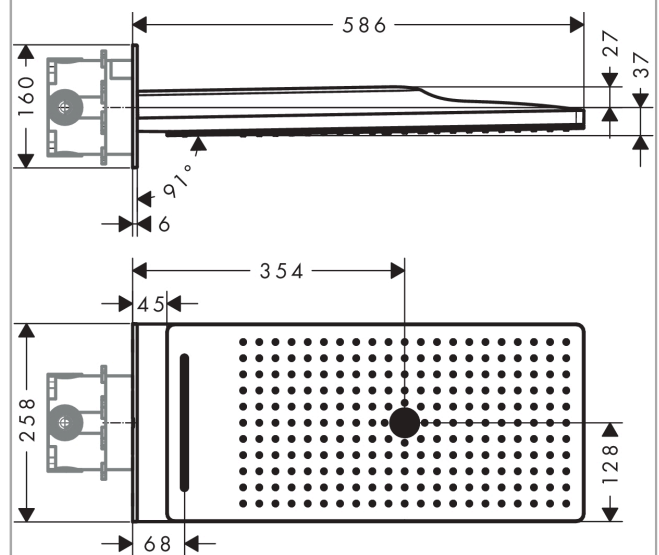

Rainmaker Select Huvuddusch 580 3jet

Ytskikt: svart/krom Art.nr. : 24001600

Produktdetaljer

Produktinformation

- stråltyp: Rain, RainFlow, Mono
- flödesmängd Rain (vid 3 bar): 17 l/min
- flödesmängd Mono (vid 3 bar): 20 l/min
- flödesmängd RainFlow (vid 3 bar): 17 l/min
- aktiveringen av de 3 strålzonererna skall ske via 3 ventiler eller en omställningsventil med 3 utgångar
- rengöringsvänlig glasstrålskiva
- material strålskiva: säkerhetsglas
- strålskiva avtagbar för rengöring
- vägg - inbyggnadsinstallation på iBox
- OBS! inbyggnadsdel tillkommer

Tekniska lösningar

Designpriser

Certificates

Produktbild

Måttskiss

Genomflödesprogram

ärbrukningsvärdena uppmättes under användning med de tillhörande armaturerna (termostat/blandare/infälld ventil).

Rainmaker Select
Huvuddusch 580 3jet
 Ytskikt: svart/krom Art.nr. : 24001600

Inmonteringsexempel