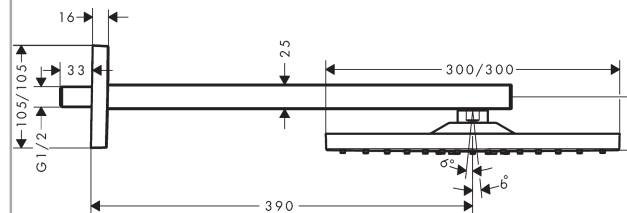

Raindance E

Huvuddusch 300 1jet med duscharm för väggmontage 39 cm

Ytskikt: krom Art.nr. : 26238000

Produktdetaljer

Produktinformation

- duschhuvudsstorlek: 300 x 300 mm
- duscharmslängd: 390 mm
- stråltyp: RainAir
- flödesmängd RainAir (vid 3 bar): 19 l/min
- helförkromad strålskiva
- material strålskiva: metall
- strålskiva avtagbar för rengöring
- vägg
- anslutningsgänga G 1/2
- ACS 18 ACC LY 392, valide jusqu'au 09.08.2023
- WRAS 1809002
- WRAS 1809002

Tekniska lösningar

Certificates

Produktbild

Måttskiss

Genomflödesprogram

örbrukningsvärdena uppmättes under användning med de tillhörande armaturerna (termostat/blandare/infälld ventil).

Raindance E
Huvuddusch 300 1jet med duscharm för väggmontage 39 cm
 Ytskikt: krom Art.nr. : 26238000

Sprängritning

Tillverkningsår: >06/17

Raindance E**Huvuddusch 300 1jet med duscharm för väggmontage 39 cm**Ytskikt: krom Art.nr. : **26238000****Reservdelslista**

Tillverkningsår: >06/17

Pos.	Produktdetaljer	Art.nr.	PC	PU
1	mounting set	96179000	0	1
2	wall flange	93441000	0	1
3	O-ring 6x2	98458000	0	1
4	connecting thread	93416000	0	1
5	escutcheon	93126000	0	1
6	screw	93431000	0	1
7	shower arm	93221000	0	1
8	seal	98058000	0	1
9	head shower	93230000	0	1
10	air jet	93127000	0	1
11	filter	93128000	0	1
12	O-ring 15x2	98163000	0	1