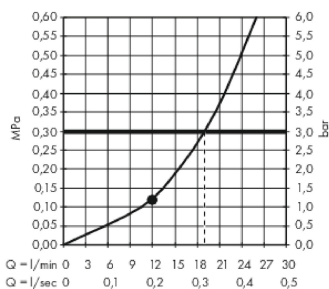

Raindance E

Huvuddusch 300 1jet med duscharm för väggmontage 39 cm

Ytskikt: krom Art.nr. : 26238000

Produktdetaljer

Produktinformation

- duschhuvudsstorlek: 300 x 300 mm
- duscharmslängd: 390 mm
- stråltyp: RainAir
- flödesmängd RainAir (vid 3 bar): 19 l/min
- helförkromad strålskiva
- material strålskiva: metall
- strålskiva avtagbar för rengöring
- vägg
- anslutningsgänga G 1/2
- ACS 18 ACC LY 392, valide jusqu'au 09.08.2023
- WRAS 1809002
- WRAS 1809002

Tekniska lösningar

Certificates

Produktbild

Måttskiss

Genomflödesprogram

örbrukningsvärdena uppmättes under användning med de tillhörande armaturerna (termostat/blandare/infälld ventil).

Raindance E
Huvuddusch 300 1jet med duscharm för väggmontage 39 cm
 Ytskikt: krom Art.nr. : 26238000