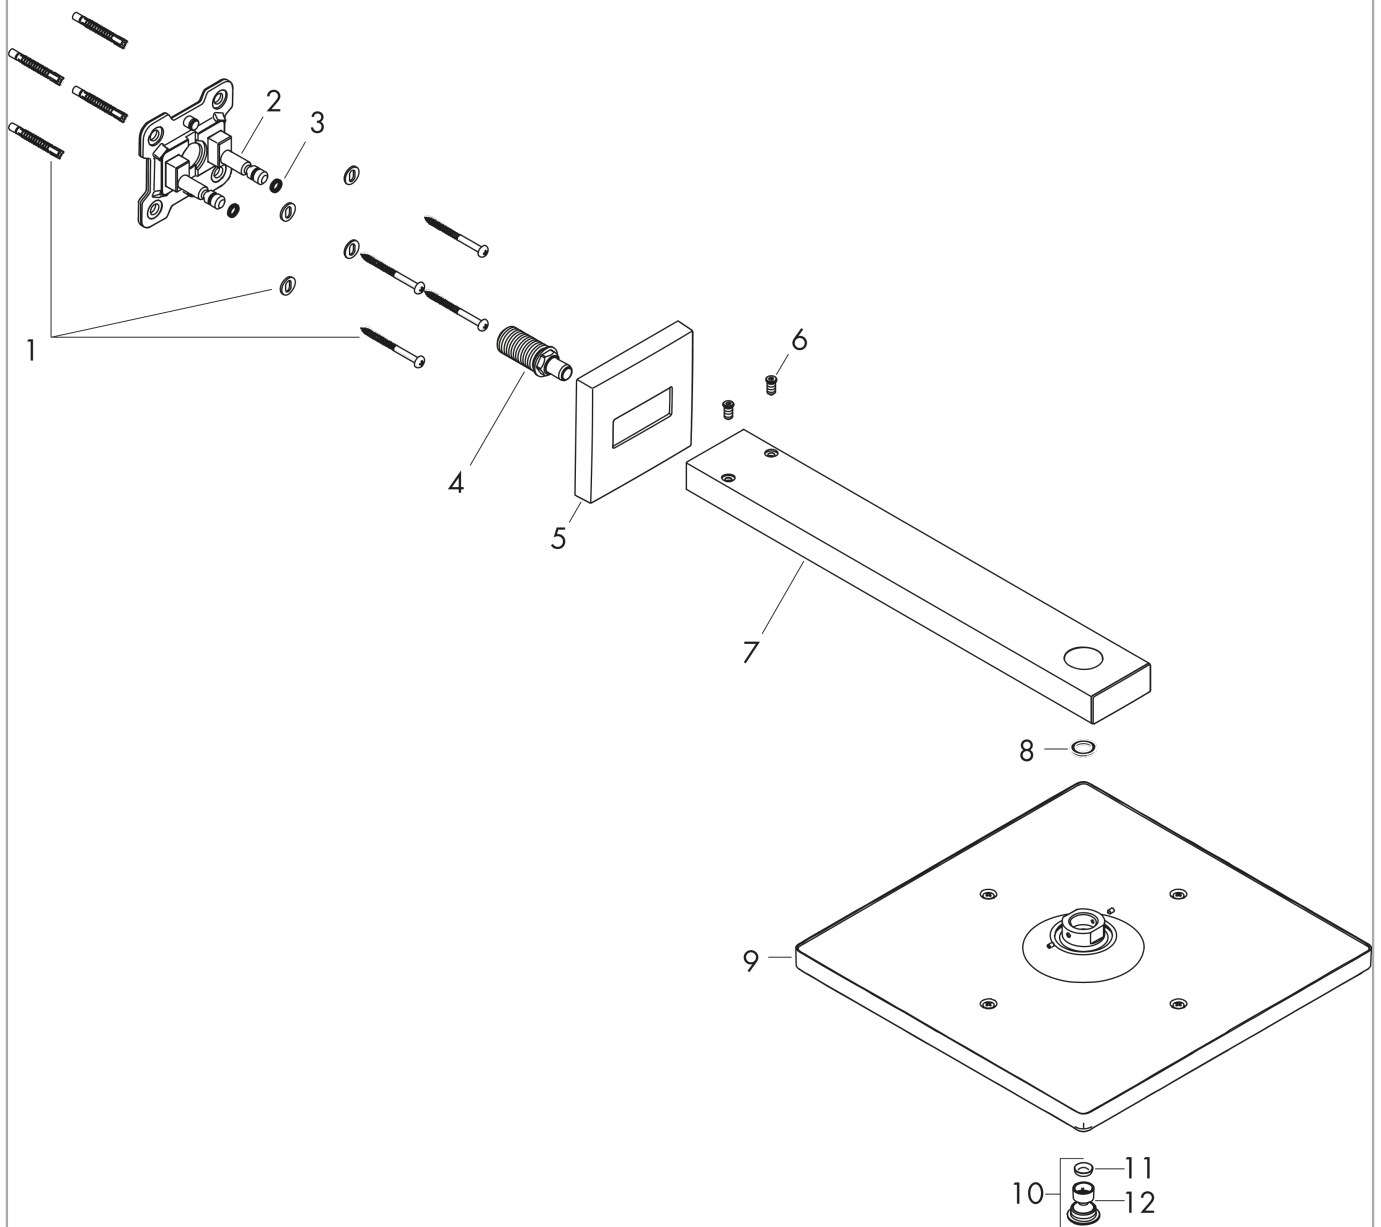

Raindance E

Huvuddusch 300 1jet med duscharm för väggmontage 39 cm

Ytskikt: krom Art.nr. : 26238000

Produktdetaljer

Produktinformation

- duschhuvudsstorlek: 300 x 300 mm
- duscharmslängd: 390 mm
- stråltyp: RainAir
- flödesmängd RainAir (vid 3 bar): 19 l/min
- helförkromad strålskiva
- material strålskiva: metall
- strålskiva avtagbar för rengöring
- vägg
- anslutningsgänga G 1/2
- ACS 18 ACC LY 392, valide jusqu'au 09.08.2023
- WRAS 1809002
- WRAS 1809002

Tekniska lösningar

Certificates

Produktbild

Måttskiss

Genomflödesprogram

örbrukningsvärdena uppmättes under användning med de tillhörande armaturerna (termostat/blandare/infälld ventil).

Raindance E
Huvuddusch 300 1jet med duscharm för väggmontage 39 cm
 Ytskikt: krom Art.nr. : 26238000

Sprängritning

Tillverkningsår: >06/17

Raindance E**Huvuddusch 300 1jet med duscharm för väggmontage 39 cm**Ytskikt: krom Art.nr. : **26238000****Reservdelslista**

Tillverkningsår: >06/17

Pos.	Produktdetaljer	Art.nr.	PC	PU
1	mounting set	96179000	0	1
2	wall flange	93441000	0	1
3	O-ring 6x2	98458000	0	1
4	connecting thread	93416000	0	1
5	escutcheon	93126000	0	1
6	screw	93431000	0	1
7	shower arm	93221000	0	1
8	seal	98058000	0	1
9	head shower	93230000	0	1
10	air jet	93127000	0	1
11	filter	93128000	0	1
12	O-ring 15x2	98163000	0	1