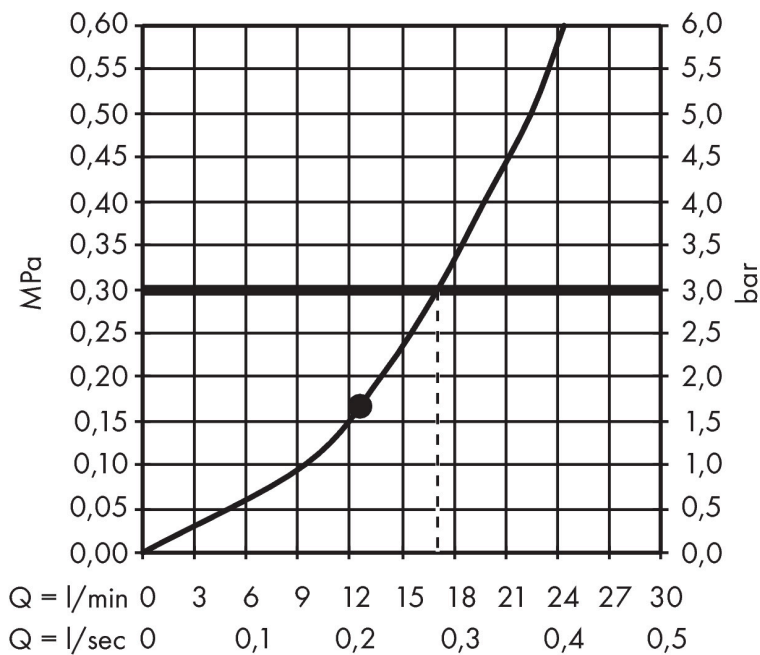

Varumärke	hansgrohe
Art. Namn	Raindance E Huvuddusch 300 1jet med duscharm för väggmontage 39 cm
Art. Nr.	26238140
RSK-nr.	8237421
Ytskikt	Borstad brons PVD
Pos	1

Flödesdiagram

Örbrukningsvärdena uppmättes under användning med de tillhörande armaturerna (termostat/blandare/infälld ventil).