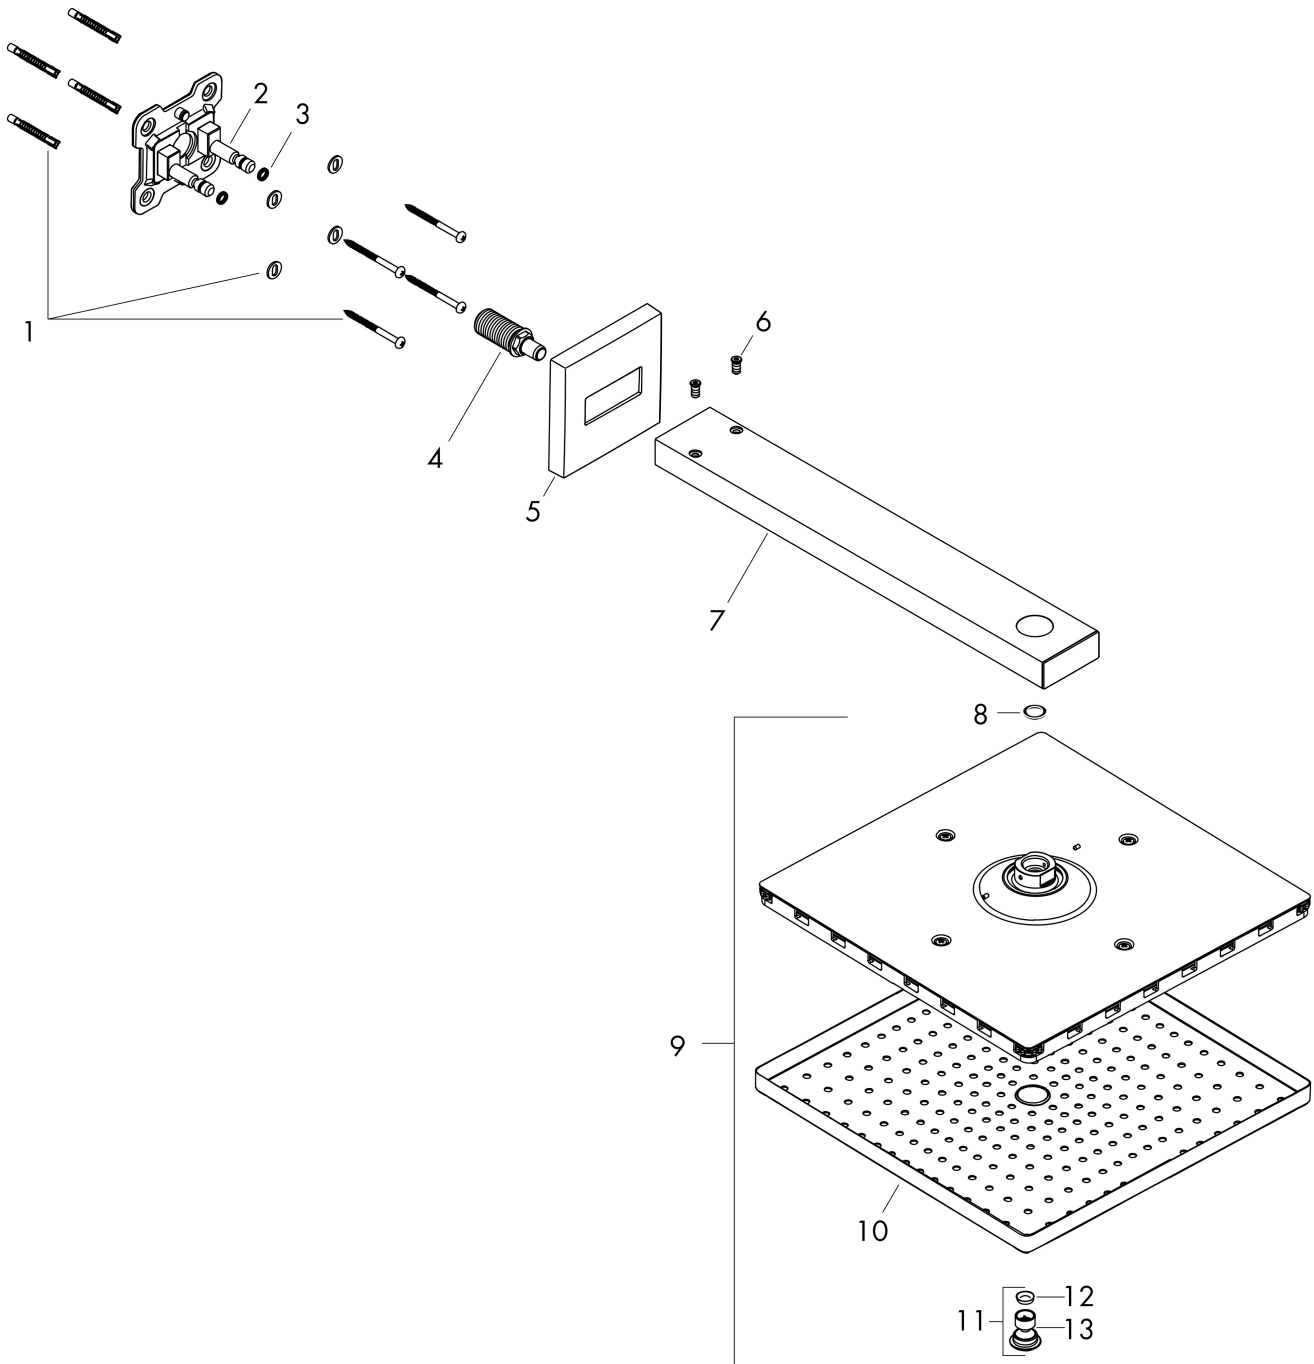

Varumärke	hansgrohe
Art. Namn	Raindance E Huvuddusch 300 1jet med duscharm för väggmontage 39 cm
Art. Nr.	26238140
RSK-nr.	8237421
Ytskikt	Borstad brons PVD
Pos	1

Reservdelsritning för byggnadsår: >07/19