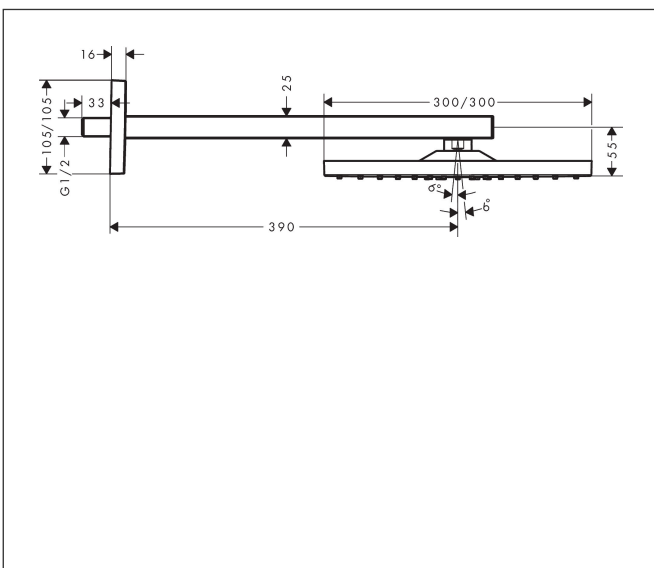

Varumärke	hansgrohe
Art. Namn	Raindance E Huvuddusch 300 1jet med duscharm för väggmontage 39 cm
Art. Nr.	26238140
RSK-nr.	8237421
Ytskikt	Borstad brons PVD
Pos	1

reddot winner 2020

reddot winner 2021

Produktbild

Funktioner

- består av: huvuddusch, duscharm
- duschhuvud storlek: 300 x 300 mm
- stråltyp: RainAir
- flödesmängd RainAir (vid 3 bar): 17 l/min
- funktion från: 12,5 l/min
- maximal flödesmängd vid 3 bar: 17 l/min
- huvuddusch med justerbar vinkel
- material strålskiva: metall
- strålskiva avtagbar för rengöring
- duscharmslängd: 390 mm
- installation: väggmonterad
- anslutningsgänga: G 1/2"
- lämplig för genomströmningsberedare
- ljudklass: II
- flödesklass: B

Ritning

Teknologi

Stråltyper

Varumärke	hansgrohe
Art. Namn	Raindance E Huvuddusch 300 1jet med duscharm för väggmontage 39 cm
Art. Nr.	26238140
RSK-nr.	8237421
Ytskikt	Borstad brons PVD
Pos	1

Flödesdiagram

Örbrukningsvärdena uppmättes under användning med de tillhörande armaturerna (termostat/blandare/infälld ventil).

Varumärke	hansgrohe
Art. Namn	Raindance E Huvuddusch 300 1jet med duscharm för väggmontage 39 cm
Art. Nr.	26238140
RSK-nr.	8237421
Ytskikt	Borstad brons PVD
Pos	1