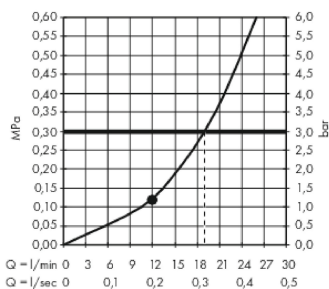

Raindance E

Huvuddusch 300 1jet med duscharm för väggmontage 39 cm

Ytskikt: borstad svart krom Art.nr. : 26238340

Produktdetaljer

Produktinformation

- duschhuvudsstorlek: 300 x 300 mm
- duscharmslängd: 390 mm
- stråltyp: RainAir
- flödesmängd RainAir (vid 3 bar): 19 l/min
- helförkromad strålskiva
- material strålskiva: metall
- strålskiva avtagbar för rengöring
- vägg
- anslutningsgänga G 1/2
- ACS 18 ACC LY 392, valide jusqu'au 09.08.2023
- WRAS 1809002
- WRAS 1809002

Tekniska lösningar

Certificates

Produktbild

Måttskiss

Genomflödesprogram

örbrukningsvärdena uppmättes under användning med de tillhörande armaturerna (termostat/blandare/infälld ventil).