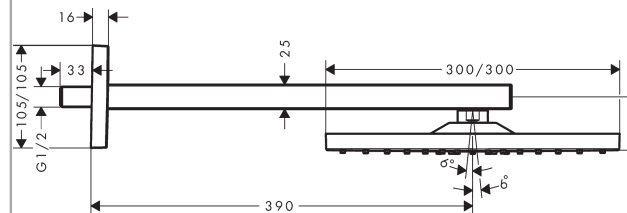

Raindance E

Huvuddusch 300 1jet med duscharm för väggmontage 39 cm

Ytskikt: borstad svart krom Art.nr. : 26238340

Produktdetaljer

Produktinformation

- duschhuvudsstorlek: 300 x 300 mm
- duscharmslängd: 390 mm
- stråltyp: RainAir
- flödesmängd RainAir (vid 3 bar): 19 l/min
- helförkromad strålskiva
- material strålskiva: metall
- strålskiva avtagbar för rengöring
- vägg
- anslutningsgänga G 1/2
- ACS 18 ACC LY 392, valide jusqu'au 09.08.2023
- WRAS 1809002
- WRAS 1809002

Tekniska lösningar

Certificates

Produktbild

Måttskiss

Genomflödesprogram

örbrukningsvärdena uppmättes under användning med de tillhörande armaturerna (termostat/blandare/infälld ventil).