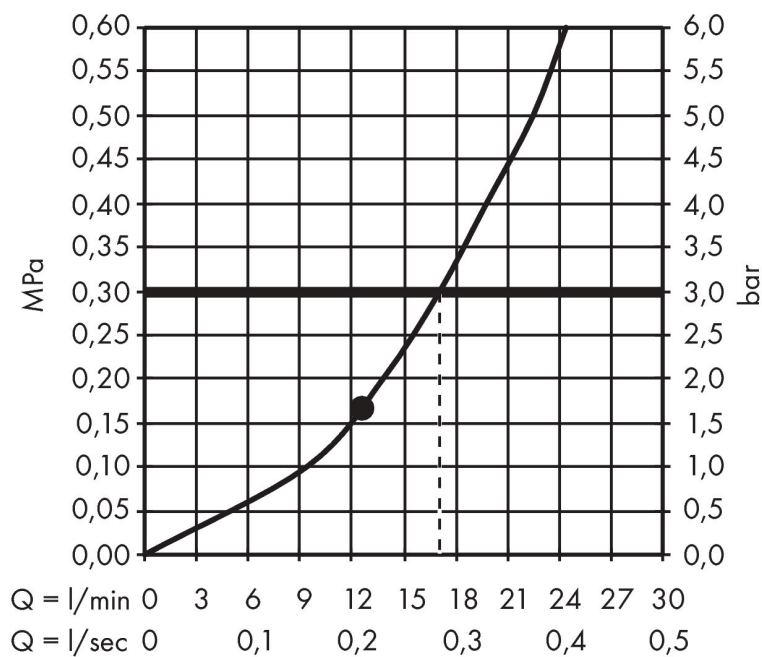

Varumärke	hansgrohe
Art. Namn	Raindance E Huvuddusch 300 1jet med duscharm för väggmontage 39 cm
Art. Nr.	26238340
RSK-nr.	8237422
Ytskikt	Borstad svart krom PVD
Pos	1

Flödesdiagram

Örbrukningsvärdena uppmättes under användning med de tillhörande armaturerna (termostat/blandare/infälld ventil).