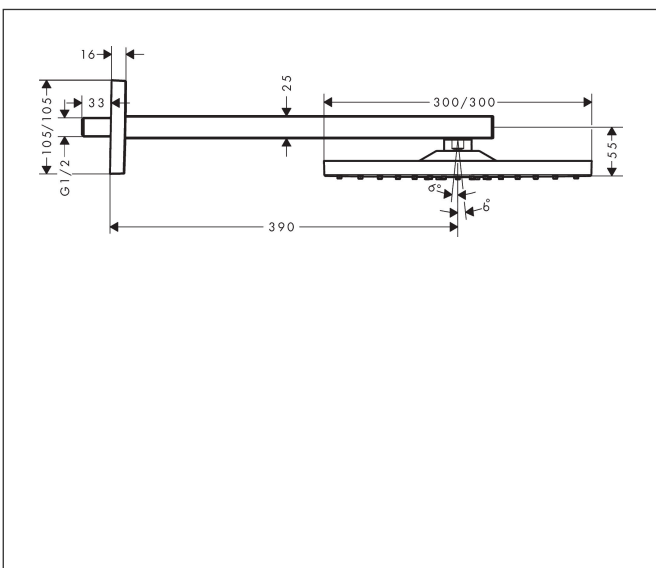

Varumärke	hansgrohe
Art. Namn	Raindance E Huvuddusch 300 1jet med duscharm för väggmontage 39 cm
Art. Nr.	26238340
RSK-nr.	8237422
Ytskikt	Borstad svart krom PVD
Pos	1

Produktbild

Funktioner

- består av: huvuddusch, duscharm
- duschhuvud storlek: 300 x 300 mm
- stråltyp: RainAir
- flödesmängd RainAir (vid 3 bar): 17 l/min
- funktion från: 12,5 l/min
- maximal flödesmängd vid 3 bar: 17 l/min
- huvuddusch med justerbar vinkel
- material strålskiva: metall
- strålskiva avtagbar för rengöring
- duscharmslängd: 390 mm
- installation: väggmonterad
- anslutningsgänga: G 1/2"
- lämplig för genomströmningsberedare
- ljudklass: II
- flödesklass: B

Ritning

Teknologi

Stråltyper