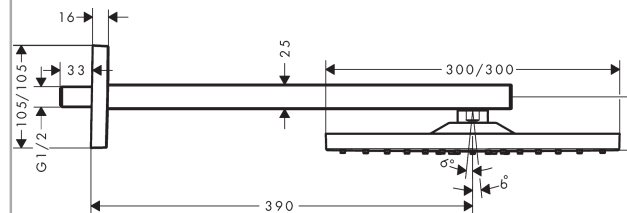

Raindance E

Huvuddusch 300 1jet med duscharm för väggmontage 39 cm

Ytskikt: **Matt Black** Art.nr. : **26238670**

Produktdetaljer

Produktinformation

- duschhuvudsstorlek: 300 x 300 mm
- duscharmslängd: 390 mm
- stråltyp: RainAir
- flödesmängd RainAir (vid 3 bar): 19 l/min
- helförkromad strålskiva
- material strålskiva: metall
- strålskiva avtagbar för rengöring
- vägg
- anslutningsgänga G 1/2
- ACS 18 ACC LY 392, valide jusqu'au 09.08.2023
- WRAS 1809002
- WRAS 1809002

Tekniska lösningar

Certificates

Produktbild

Måttskiss

Genomflödesprogram

örbrukningsvärdena uppmättes under användning med de tillhörande armaturerna (termostat/blandare/infälld ventil).