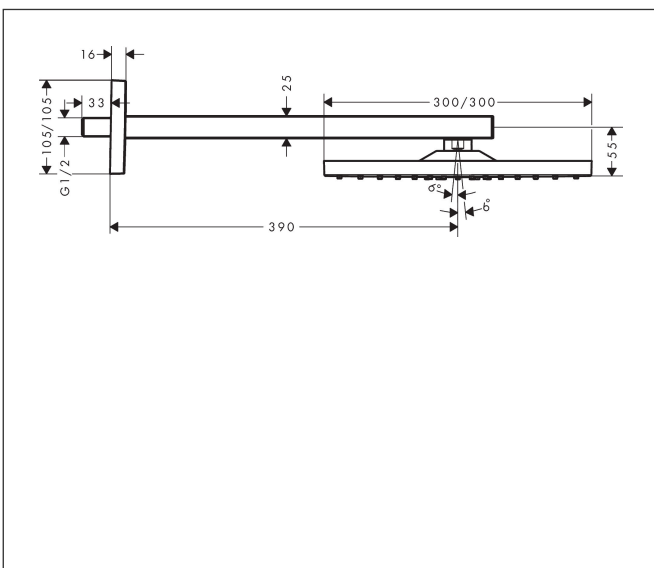

Varumärke	hansgrohe
Art. Namn	Raindance E Huvuddusch 300 1jet med duscharm för väggmontage 39 cm
Art. Nr.	26238670
RSK-nr.	8237423
Ytskikt	Matt svart
Pos	1

reddot winner 2020

reddot winner 2021

Produktbild

Funktioner

- består av: huvuddusch, duscharm
- duschhuvud storlek: 300 x 300 mm
- stråltyp: RainAir
- flödesmängd RainAir (vid 3 bar): 17 l/min
- funktion från: 12,5 l/min
- maximal flödesmängd vid 3 bar: 17 l/min
- huvuddusch med justerbar vinkel
- material strålskiva: metall
- strålskiva avtagbar för rengöring
- duscharmslängd: 390 mm
- installation: väggmonterad
- anslutningsgänga: G 1/2"
- lämplig för genomströmningsberedare
- ljudklass: II
- flödesklass: B

Ritning

Teknologi

Stråltyper