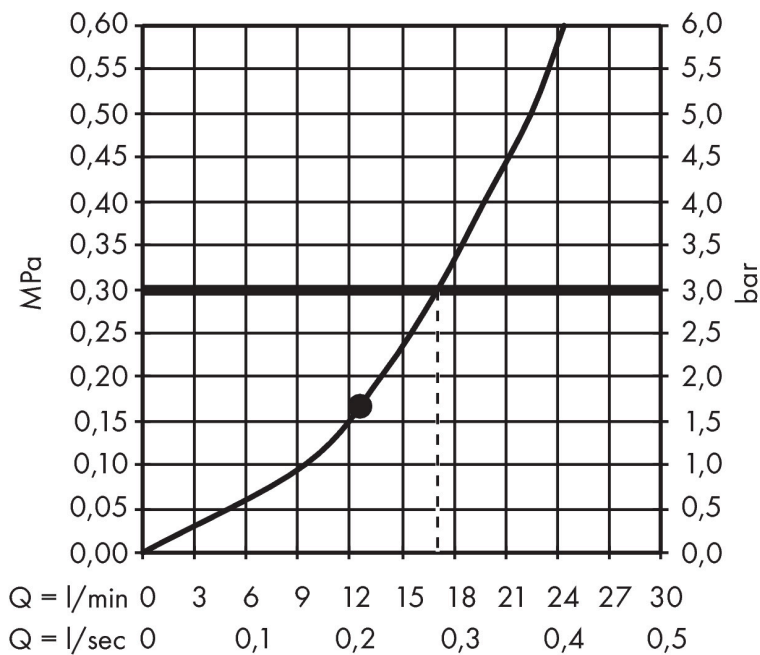

Varumärke	hansgrohe
Art. Namn	Raindance E Huvuddusch 300 1jet med duscharm för väggmontage 39 cm
Art. Nr.	26238670
RSK-nr.	8237423
Ytskikt	Matt svart
Pos	1

Flödesdiagram

Örbrukningsvärdena uppmättes under användning med de tillhörande armaturerna (termostat/blandare/infälld ventil).