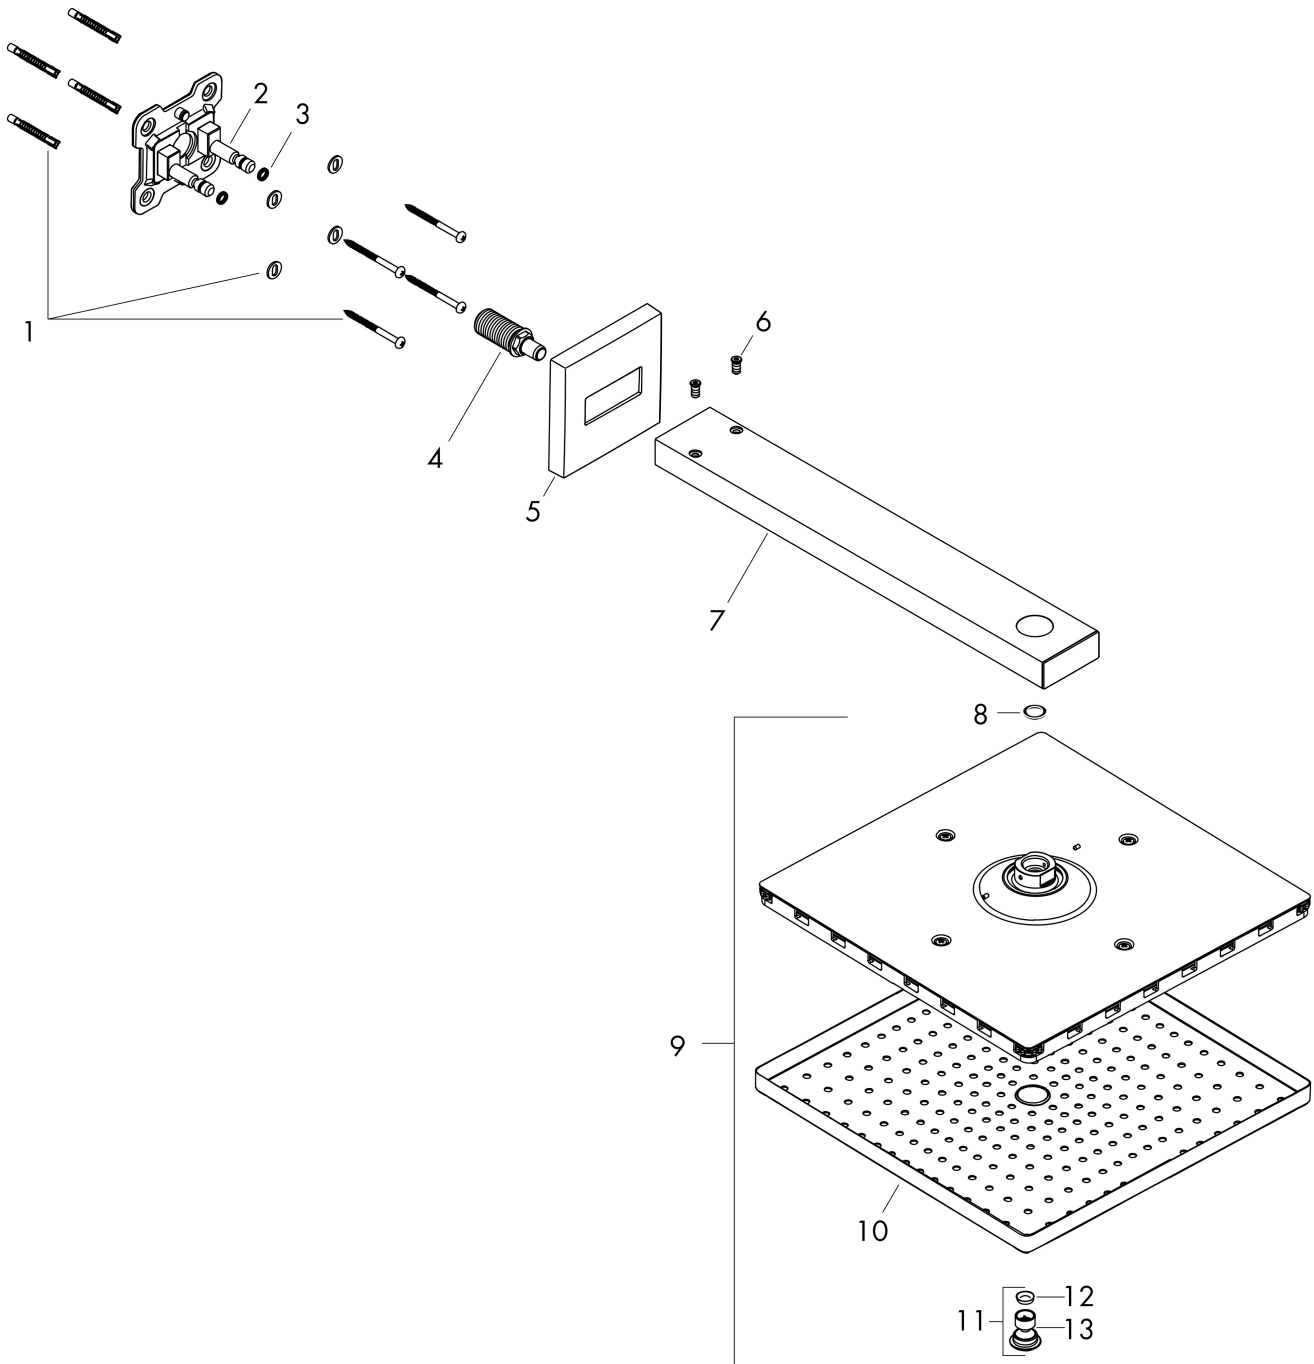

Varumärke	hansgrohe
Art. Namn	Raindance E Huvuddusch 300 1jet med duscharm för väggmontage 39 cm
Art. Nr.	26238670
RSK-nr.	8237423
Ytskikt	Matt svart
Pos	1

Reservdelsritning för byggnadsår: >07/19