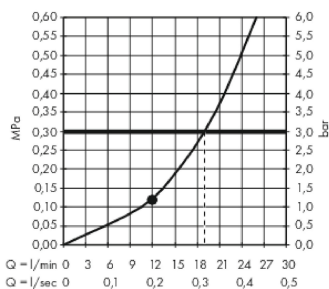

Raindance E

Huvuddusch 300 1jet med duscharm för väggmontage 39 cm

Ytskikt: **Matt Black** Art.nr. : **26238670**

Produktdetaljer

Produktinformation

- duschhuvudsstorlek: 300 x 300 mm
- duscharmslängd: 390 mm
- stråltyp: RainAir
- flödesmängd RainAir (vid 3 bar): 19 l/min
- helförkromad strålskiva
- material strålskiva: metall
- strålskiva avtagbar för rengöring
- vägg
- anslutningsgänga G 1/2
- ACS 18 ACC LY 392, valide jusqu'au 09.08.2023
- WRAS 1809002
- WRAS 1809002

Tekniska lösningar

Certificates

Produktbild

Måttskiss

Genomflödesprogram

örbrukningsvärdena uppmättes under användning med de tillhörande armaturerna (termostat/blandare/infälld ventil).