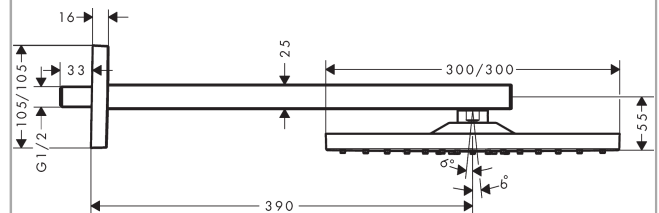

Raindance E

Huvuddusch 300 1jet med duscharm för väggmontage 39 cm

Ytskikt: **Matt White** Art.nr. : **26238700**

Produktdetaljer

Produktinformation

- duschhuvudsstorlek: 300 x 300 mm
- duscharmslängd: 390 mm
- stråltyp: RainAir
- flödesmängd RainAir (vid 3 bar): 19 l/min
- helförkromad strålskiva
- material strålskiva: metall
- strålskiva avtagbar för rengöring
- vägg
- anslutningsgänga G 1/2
- ACS 18 ACC LY 392, valide jusqu'au 09.08.2023
- WRAS 1809002
- WRAS 1809002

Tekniska lösningar

Certificates

Produktbild

Måttskiss

Genomflödesprogram

örbrukningsvärdena uppmättes under användning med de tillhörande armaturerna (termostat/blandare/infälld ventil).