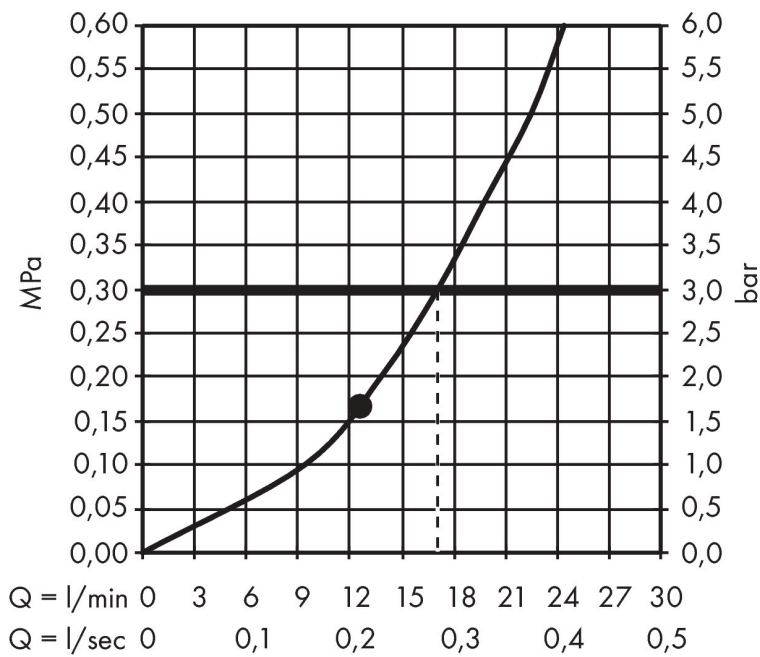

Funktioner

- består av: huvuddusch, duscharm
- duschhuvud storlek: 300 x 300 mm
- stråltyp: RainAir
- flödesmängd RainAir (vid 3 bar): 17 l/min
- funktion från: 12,5 l/min
- maximal flödesmängd vid 3 bar: 17 l/min
- huvuddusch med justerbar vinkel
- material strålskiva: metall
- strålskiva avtagbar för rengöring
- duscharmslängd: 390 mm
- installation: väggmonterad
- anslutningsgänga: G 1/2"
- lämplig för genomströmningsberedare
- ljudklass: II
- flödesklass: B

Ritning

Teknologi

Stråltyper

Varumärke	hansgrohe
Art. Namn	Raindance E Huvuddusch 300 1jet med duscharm för väggmontage 39 cm
Art. Nr.	26238700
RSK-nr.	8237424
Ytskikt	Matt vit
Pos	1

Flödesdiagram

Örbrukningsvärdena uppmättes under användning med de tillhörande armaturerna (termostat/blandare/infälld ventil).