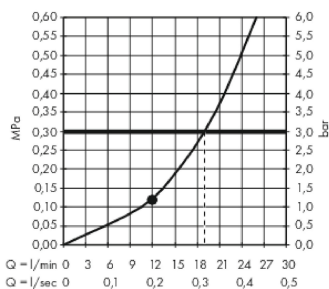

Raindance E

Huvuddusch 300 1jet med duscharm för väggmontage 39 cm

Ytskikt: **Matt White** Art.nr. : **26238700**

Produktdetaljer

Produktinformation

- duschhuvudsstorlek: 300 x 300 mm
- duscharmslängd: 390 mm
- stråltyp: RainAir
- flödesmängd RainAir (vid 3 bar): 19 l/min
- helförkromad strålskiva
- material strålskiva: metall
- strålskiva avtagbar för rengöring
- vägg
- anslutningsgänga G 1/2
- ACS 18 ACC LY 392, valide jusqu'au 09.08.2023
- WRAS 1809002
- WRAS 1809002

Tekniska lösningar

Certificates

Produktbild

Måttskiss

Genomflödesprogram

örbrukningsvärdena uppmättes under användning med de tillhörande armaturerna (termostat/blandare/infälld ventil).