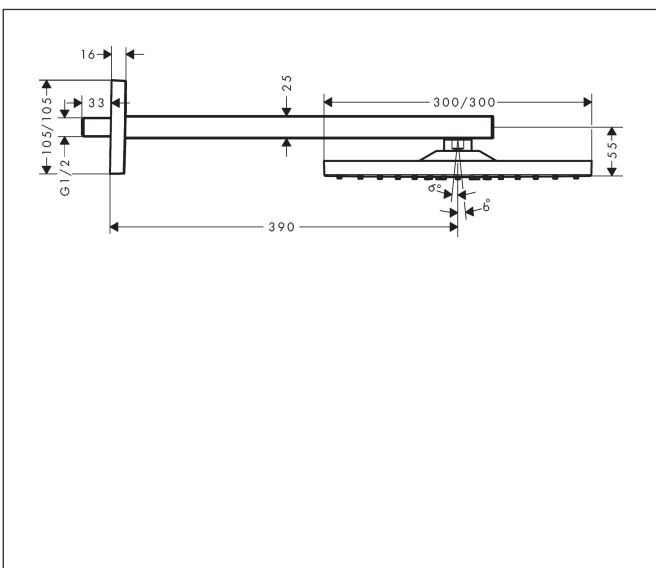

Varumärke	hansgrohe
Art. Namn	Raindance E Huvuddusch 300 1jet med duscharm för väggmontage 39 cm
Art. Nr.	26238700
RSK-nr.	8237424
Ytskikt	Matt vit
Pos	1

reddot winner 2020

reddot winner 2021

Produktbild

Funktioner

- består av: huvuddusch, duscharm
- duschhuvud storlek: 300 x 300 mm
- stråltyp: RainAir
- flödesmängd RainAir (vid 3 bar): 17 l/min
- funktion från: 12,5 l/min
- maximal flödesmängd vid 3 bar: 17 l/min
- huvuddusch med justerbar vinkel
- material strålskiva: metall
- strålskiva avtagbar för rengöring
- duscharmslängd: 390 mm
- installation: väggmonterad
- anslutningsgänga: G 1/2"
- lämplig för genomströmningsberedare
- ljudklass: II
- flödesklass: B

Ritning

Teknologi

Stråltyper

Varumärke	hansgrohe
Art. Namn	Raindance E Huvuddusch 300 1jet med duscharm för väggmontage 39 cm
Art. Nr.	26238700
RSK-nr.	8237424
Ytskikt	Matt vit
Pos	1

Flödesdiagram

Örbrukningsvärdena uppmättes under användning med de tillhörande armaturerna (termostat/blandare/infälld ventil).

Varumärke	hansgrohe
Art. Namn	Raindance E Huvuddusch 300 1jet med duscharm för väggmontage 39 cm
Art. Nr.	26238700
RSK-nr.	8237424
Ytskikt	Matt vit
Pos	1

Reservdelsritning för byggnadsår: >11/19

Varumärke hansgrohe
 Art. Namn **Raindance E** Huvuddusch 300 ljet med duscharm för väggmontage 39 cm
 Art. Nr. 26238700
 RSK-nr. 8237424
 Ytskikt Matt vit
 Pos 1