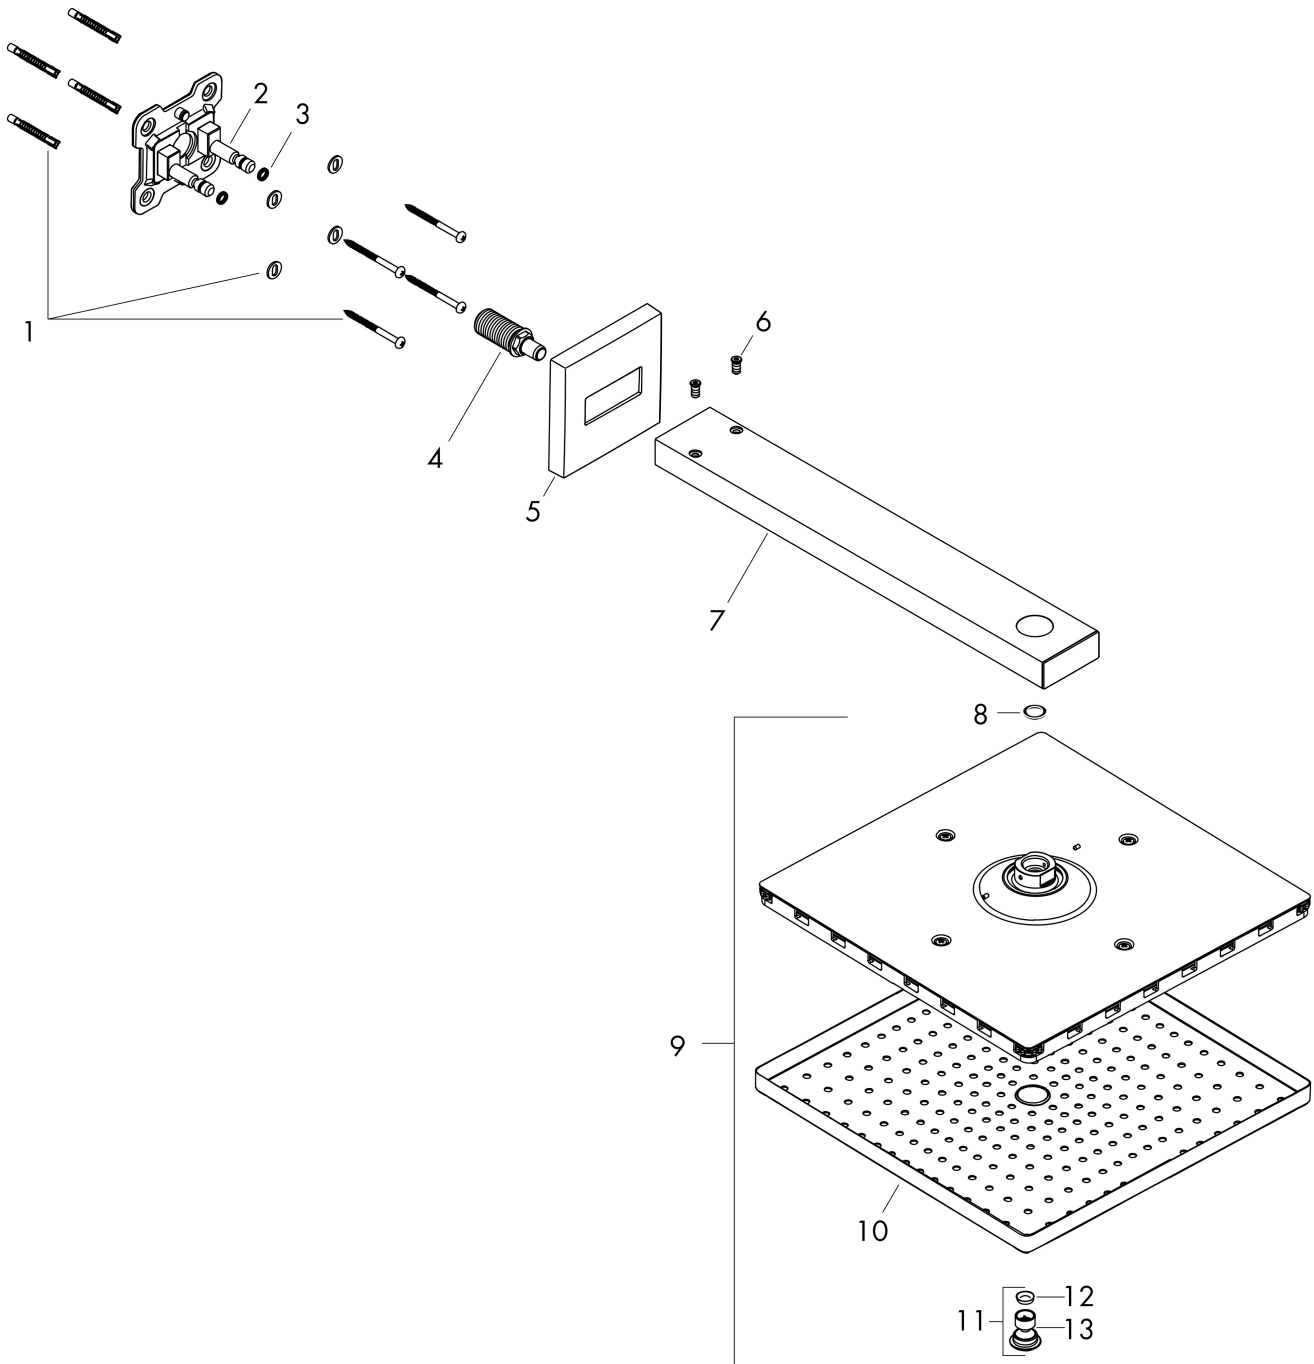

Varumärke	hansgrohe
Art. Namn	Raindance E Huvuddusch 300 1jet med duscharm för väggmontage 39 cm
Art. Nr.	26238700
RSK-nr.	8237424
Ytskikt	Matt vit
Pos	1

reddot winner 2020

reddot winner 2021

Produktbild

Funktioner

- består av: huvuddusch, duscharm
- duschhuvud storlek: 300 x 300 mm
- stråltyp: RainAir
- flödesmängd RainAir (vid 3 bar): 17 l/min
- funktion från: 12,5 l/min
- maximal flödesmängd vid 3 bar: 17 l/min
- huvuddusch med justerbar vinkel
- material strålskiva: metall
- strålskiva avtagbar för rengöring
- duscharmslängd: 390 mm
- installation: väggmonterad
- anslutningsgänga: G 1/2"
- lämplig för genomströmningsberedare
- ljudklass: II
- flödesklass: B

Ritning

Teknologi

Stråltyper

Varumärke	hansgrohe
Art. Namn	Raindance E Huvuddusch 300 1jet med duscharm för väggmontage 39 cm
Art. Nr.	26238700
RSK-nr.	8237424
Ytskikt	Matt vit
Pos	1

Flödesdiagram

Örbrukningsvärdena uppmättes under användning med de tillhörande armaturerna (termostat/blandare/infälld ventil).

Varumärke	hansgrohe
Art. Namn	Raindance E Huvuddusch 300 1jet med duscharm för väggmontage 39 cm
Art. Nr.	26238700
RSK-nr.	8237424
Ytskikt	Matt vit
Pos	1

Reservdelsritning för byggnadsår: >11/19

Varumärke hansgrohe
 Art. Namn **Raindance E** Huvuddusch 300 ljet med duscharm för väggmontage 39 cm
 Art. Nr. 26238700
 RSK-nr. 8237424
 Ytskikt Matt vit
 Pos 1