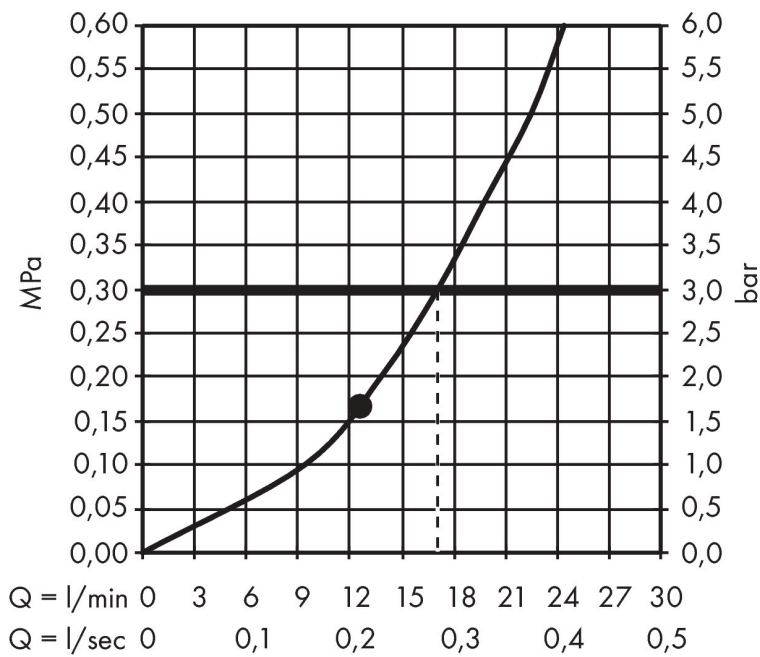

Varumärke	hansgrohe
Art. Namn	<b>Raindance E</b> Huvuddusch 300 1jet med duscharm för väggmontage 39 cm
Art. Nr.	26238990
RSK-nr.	8237425
Ytskikt	Polerad guld-optik PVD
Pos	1

## Flödesdiagram

Örbrukningsvärdena uppmättes under användning med de tillhörande armaturerna (termostat/blandare/infälld ventil).

Varumärke	hansgrohe
Art. Namn	<b>Raindance E</b> Huvuddusch 300 1jet med duscharm för väggmontage 39 cm
Art. Nr.	26238990
RSK-nr.	8237425
Ytskikt	Polerad guld-optik PVD
Pos	1

## Reservdelsritning för byggnadsår: >07/19

Varumärke hansgrohe  
 Art. Namn **Raindance E** Huvuddusch 300 ljet med duscharm för väggmontage 39 cm  
 Art. Nr. 26238990  
 RSK-nr. 8237425  
 Ytskikt Polerad guld-optik PVD  
 Pos 1