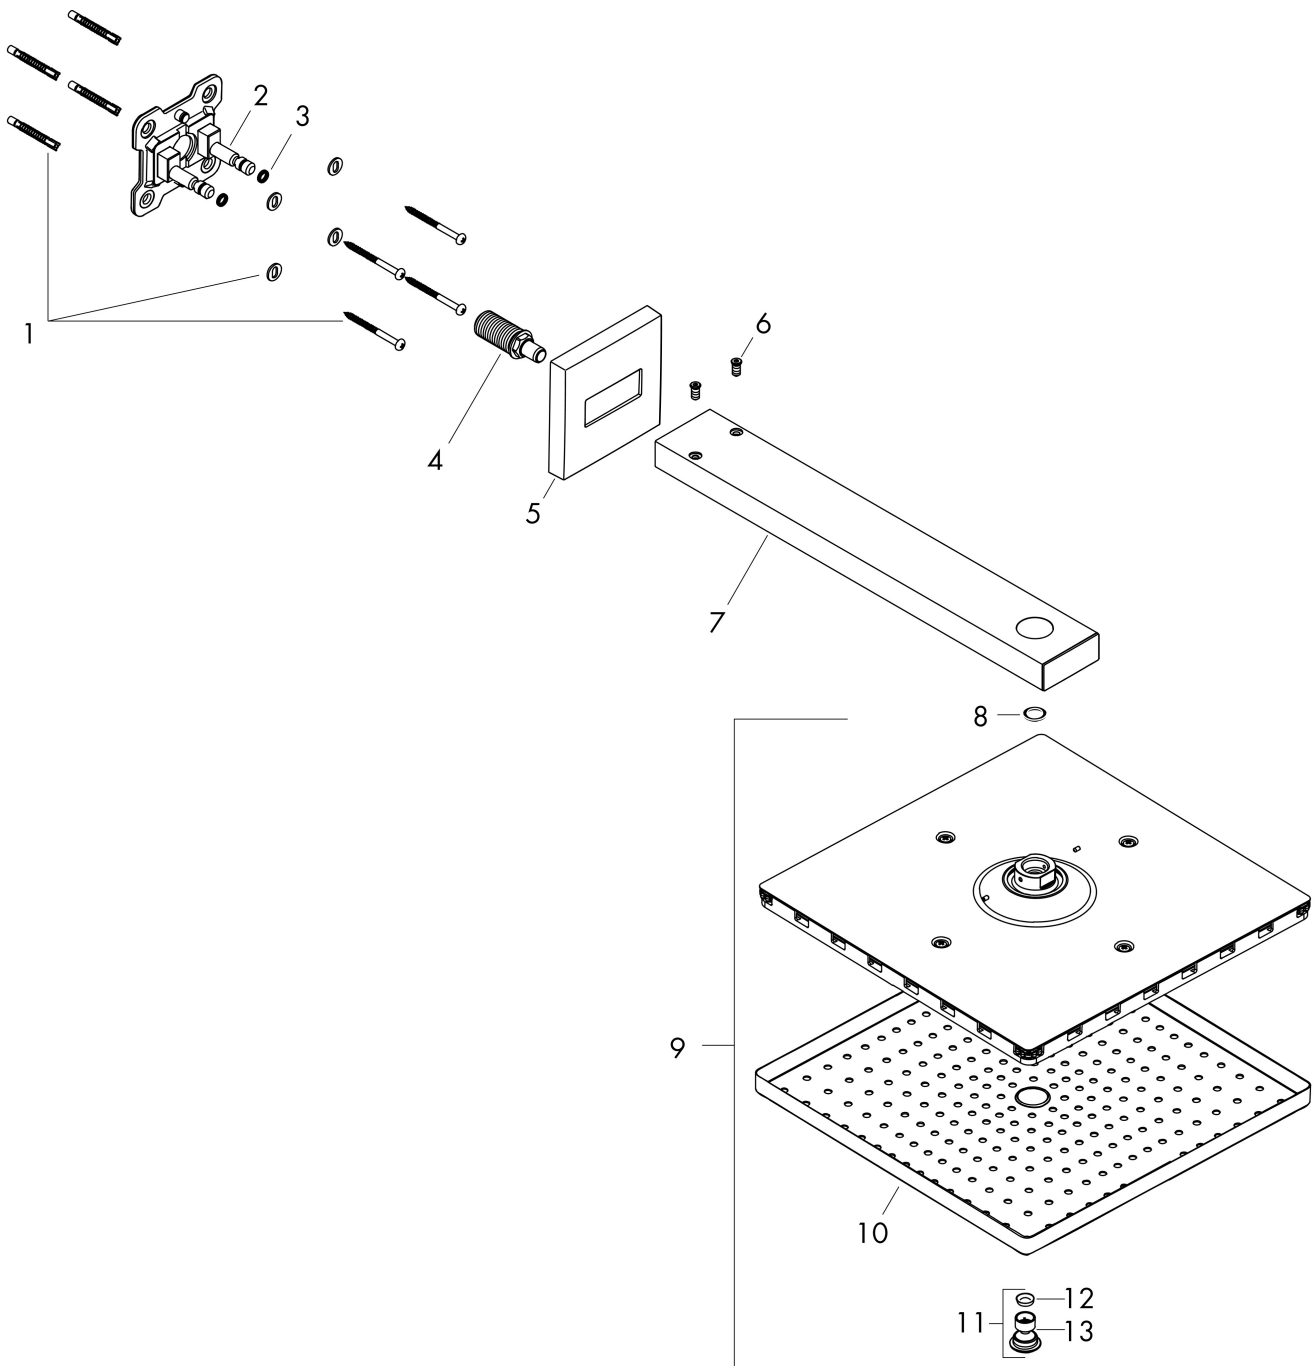

Varumärke	hansgrohe
Art. Namn	<b>Raindance E</b> Huvuddusch 300 1jet med duscharm för väggmontage 39 cm
Art. Nr.	26238990
RSK-nr.	8237425
Ytskikt	Polerad guld-optik PVD
Pos	1

## Flödesdiagram

Örbrukningsvärdena uppmättes under användning med de tillhörande armaturerna (termostat/blandare/infälld ventil).

Varumärke	hansgrohe
Art. Namn	<b>Raindance E</b> Huvuddusch 300 1jet med duscharm för väggmontage 39 cm
Art. Nr.	26238990
RSK-nr.	8237425
Ytskikt	Polerad guld-optik PVD
Pos	1

## Reservdelsritning för byggnadsår: >07/19

Varumärke hansgrohe  
 Art. Namn **Raindance E** Huvuddusch 300 ljet med duscharm för väggmontage 39 cm  
 Art. Nr. 26238990  
 RSK-nr. 8237425  
 Ytskikt Polerad guld-optik PVD  
 Pos 1