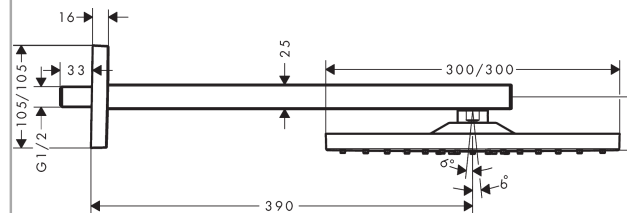

Raindance E

Huvuddusch 300 1jet med duscharm för väggmontage 39 cm

Ytskikt: polerad guld Art.nr. : 26238990

Produktdetaljer

Produktinformation

- duschhuvudsstorlek: 300 x 300 mm
- duscharmslängd: 390 mm
- stråltyp: RainAir
- flödesmängd RainAir (vid 3 bar): 19 l/min
- helförkromad strålskiva
- material strålskiva: metall
- strålskiva avtagbar för rengöring
- vägg
- anslutningsgänga G 1/2
- ACS 18 ACC LY 392, valide jusqu'au 09.08.2023
- WRAS 1809002
- WRAS 1809002

Tekniska lösningar

Certificates

Produktbild

Måttskiss

Genomflödesprogram

örbrukningsvärdena uppmättes under användning med de tillhörande armaturerna (termostat/blandare/infälld ventil).