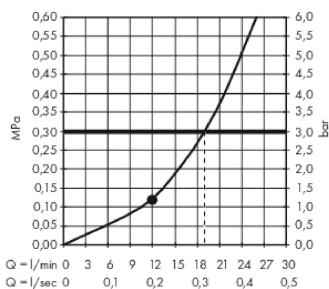

Raindance E

Huvuddusch 300 1jet med duscharm för väggmontage 39 cm

Ytskikt: polerad guld Art.nr. : 26238990

Produktdetaljer

Produktinformation

- duschhuvudsstorlek: 300 x 300 mm
- duscharmslängd: 390 mm
- stråltyp: RainAir
- flödesmängd RainAir (vid 3 bar): 19 l/min
- helförkromad strålskiva
- material strålskiva: metall
- strålskiva avtagbar för rengöring
- vägg
- anslutningsgänga G 1/2
- ACS 18 ACC LY 392, valide jusqu'au 09.08.2023
- WRAS 1809002
- WRAS 1809002

Tekniska lösningar

Certificates

Produktbild

Måttskiss

Genomflödesprogram

örbrukningsvärdena uppmättes under användning med de tillhörande armaturerna (termostat/blandare/infälld ventil).