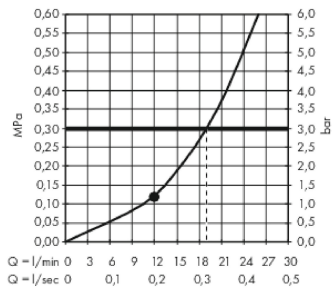

Raindance E**Huvuddusch 300 1jet med duscharm för takmontage 10 cm**

Ytskikt: krom Art.nr. : 26250000

**Produktdetaljer****Produktinformation**

- duschhuvudsstorlek: 300 x 300 mm
- stråltyp: RainAir
- flödesmängd RainAir (vid 3 bar): 19 l/min
- helförkromad strålskiva
- material strålskiva: metall
- strålskiva avtagbar för rengöring
- metalltaksanslutning
- takanslutningslängd: 100 mm
- tak
- anslutningsgänga G ½
- ACS 18 ACC LY 392, valide jusqu'au 09.08.2023
- WRAS 1809002
- WRAS 1809002

Tekniska lösningar**Designpriser****Certificates****Produktbild****Måttskiss**

Raindance E
Huvuddusch 300 1jet med duscharm för takmontage 10 cm
 Ytskikt: krom Art.nr. : 26250000

Genomflödesprogram

öbrukningsvärdena uppmättes under användning med de tillhörande armaturena (termostat/
 blandare/infälld ventil).