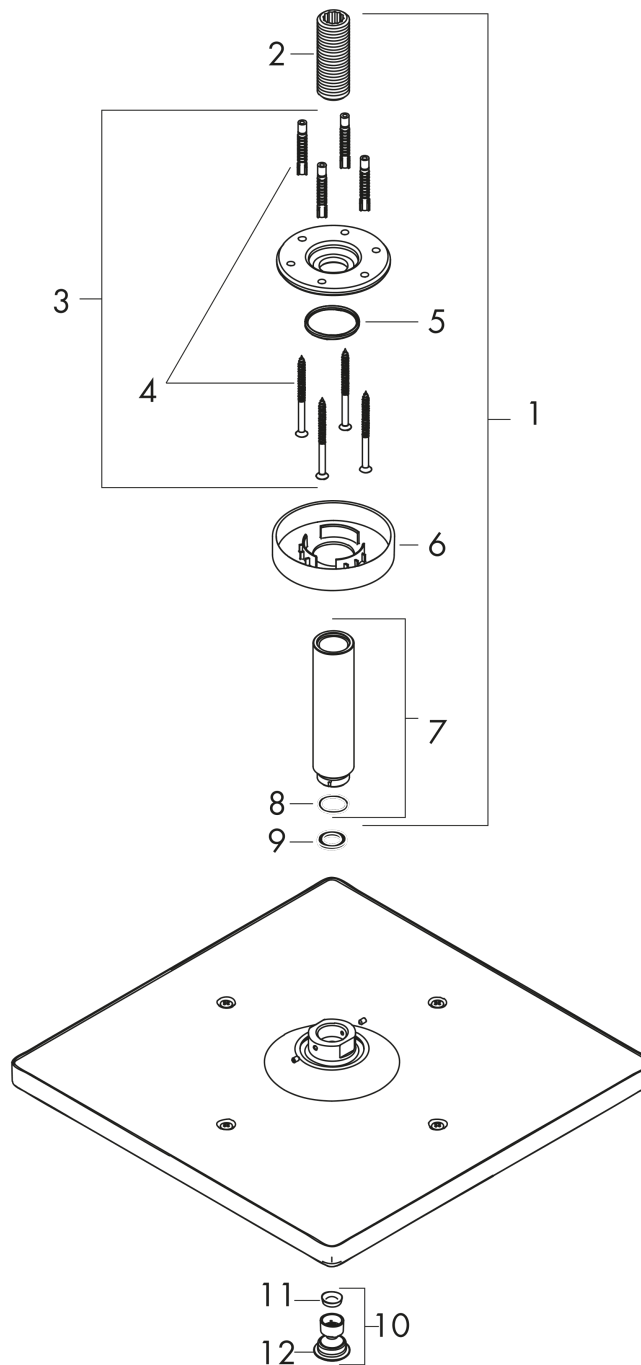

Raindance E**Huvuddusch 300 1jet med duscharm för takmontage 10 cm**

Ytskikt: krom Art.nr. : 26250000

**Produktdetaljer****Produktinformation**

- duschhuvudsstorlek: 300 x 300 mm
- stråltyp: RainAir
- flödesmängd RainAir (vid 3 bar): 19 l/min
- helförkromad strålskiva
- material strålskiva: metall
- strålskiva avtagbar för rengöring
- metalltaksanslutning
- takanslutningslängd: 100 mm
- tak
- anslutningsgänga G ½
- ACS 18 ACC LY 392, valide jusqu'au 09.08.2023
- WRAS 1809002
- WRAS 1809002

Tekniska lösningar**Designpriser****Certificates****Produktbild****Måttskiss**

Raindance E
Huvuddusch 300 1jet med duscharm för takmontage 10 cm
 Ytskikt: krom Art.nr. : 26250000

Genomflödesprogram

öbrukningsvärdena uppmättes under användning med de tillhörande armaturena (termostat/
 blandare/infälld ventil).

Raindance E
Huvuddusch 300 1jet med duscharm för takmontage 10 cm
Ytskikt: krom Art.nr. : 26250000

Sprängritning

Tillverkningsår: >06/17

Raindance E**Huvuddusch 300 1jet med duscharm för takmontage 10 cm**Ytskikt: krom Art.nr. : **26250000****Reservdelslista**

Tillverkningsår: >06/17

Pos.	Produktdetaljer	Art.nr.	PC	PU
1	-	27393000	0	1
2	connecting thread	95188000	0	1
3	mounting kit	95208000	0	1
4	mounting set	40916000	0	1
5	O-ring 34x2	98383000	0	1
6	escutcheon Ø 80 mm	92122000	0	1
7	shower arm	27479000	0	1
8	O-ring 16x2	98133000	0	1
9	seal	98058000	0	1
10	air jet	93127000	0	1
11	filter	93128000	0	1
12	O-ring 15x2	98163000	0	1