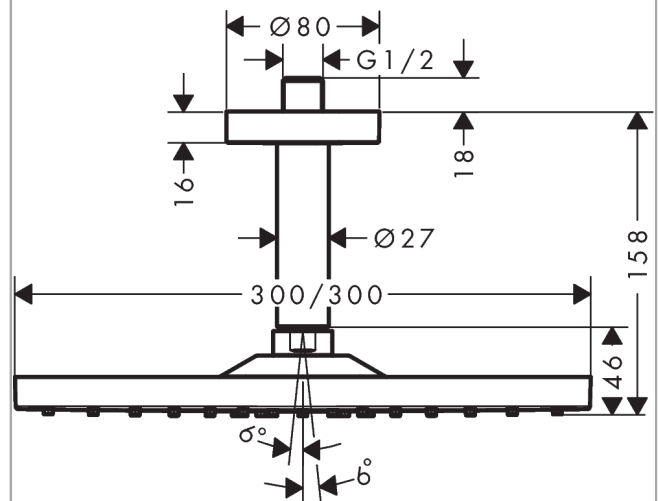

Raindance E**Huvuddusch 300 1jet med duscharm för takmontage 10 cm**

Ytskikt: krom Art.nr. : 26250000

**Produktdetaljer****Produktinformation**

- duschhuvudsstorlek: 300 x 300 mm
- stråltyp: RainAir
- flödesmängd RainAir (vid 3 bar): 19 l/min
- helförkromad strålskiva
- material strålskiva: metall
- strålskiva avtagbar för rengöring
- metalltaksanslutning
- takanslutningslängd: 100 mm
- tak
- anslutningsgänga G ½
- ACS 18 ACC LY 392, valide jusqu'au 09.08.2023
- WRAS 1809002
- WRAS 1809002

Tekniska lösningar**Designpriser****Certificates****Produktbild****Måttskiss**

Raindance E
Huvuddusch 300 1jet med duscharm för takmontage 10 cm
 Ytskikt: krom Art.nr. : 26250000

Genomflödesprogram

öbrukningsvärdena uppmättes under användning med de tillhörande armaturena (termostat/
 blandare/infälld ventil).

Raindance E
Huvuddusch 300 1jet med duscharm för takmontage 10 cm
Ytskikt: krom Art.nr. : 26250000

Sprängritning

Tillverkningsår: >06/17

Raindance E**Huvuddusch 300 1jet med duscharm för takmontage 10 cm**Ytskikt: krom Art.nr. : **26250000****Reservdelslista**

Tillverkningsår: >06/17

Pos.	Produktdetaljer	Art.nr.	PC	PU
1	-	27393000	0	1
2	connecting thread	95188000	0	1
3	mounting kit	95208000	0	1
4	mounting set	40916000	0	1
5	O-ring 34x2	98383000	0	1
6	escutcheon Ø 80 mm	92122000	0	1
7	shower arm	27479000	0	1
8	O-ring 16x2	98133000	0	1
9	seal	98058000	0	1
10	air jet	93127000	0	1
11	filter	93128000	0	1
12	O-ring 15x2	98163000	0	1