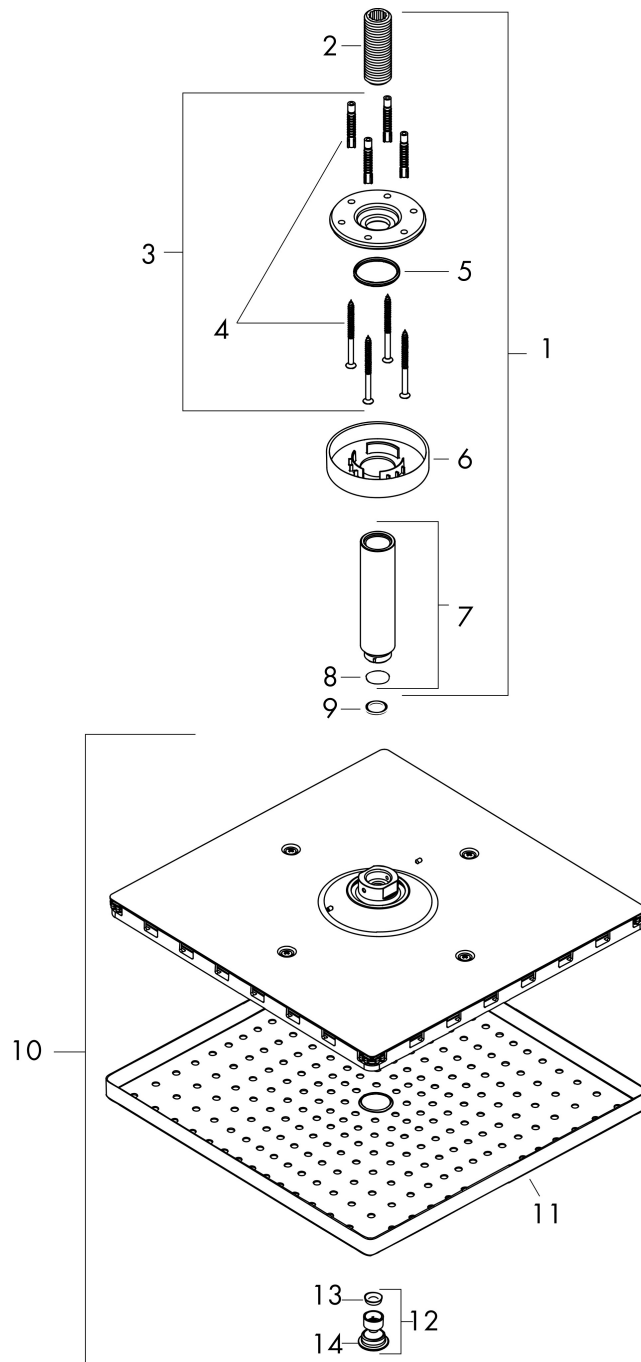

Varumärke	hansgrohe
Art. Namn	Raindance E Huvuddusch 300 1jet med duscharm för takmontage 10 cm
Art. Nr.	26250140
RSK-nr.	8237427
Ytskikt	Borstad brons PVD
Pos	1

Reservdelsritning för byggnadsår: >07/18