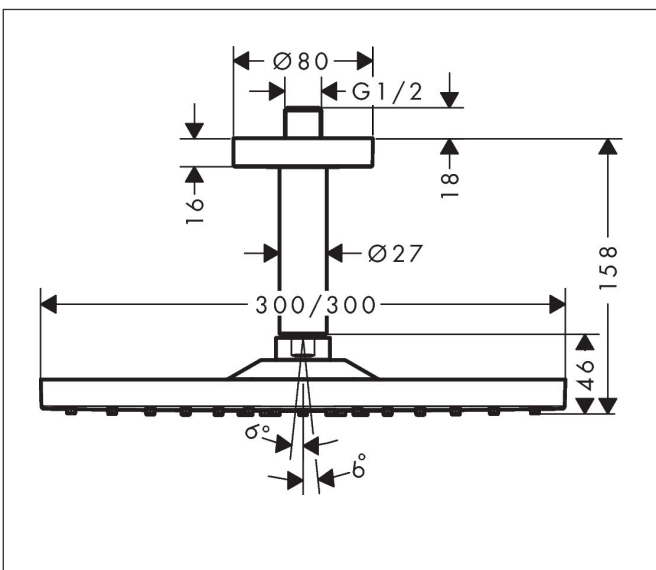

Varumärke	hansgrohe
Art. Namn	Raindance E Huvuddusch 300 1jet med duscharm för takmontage 10 cm
Art. Nr.	26250140
RSK-nr.	8237427
Ytskikt	Borstad brons PVD
Pos	1

Produktbild

Funktioner

- består av: huvuddusch, takanslutning
- duschhuvud storlek: 300 x 300 mm
- stråltyp: RainAir
- flödesmängd RainAir (vid 3 bar): 17 l/min
- funktion från: 12,3 l/min
- maximal flödesmängd vid 3 bar: 17 l/min
- huvuddusch med justerbar vinkel
- material strålskiva: metall
- strålskiva avtagbar för rengöring
- metalltaksanslutning
- takanslutningslängd: 158 mm
- installation: tak
- anslutningsgänga: G 1/2"
- lämplig för genomströmningsberedare
- ljudklass: I
- flödesklass: B

Ritning

Teknologi

Stråltyper

Varumärke	hansgrohe
Art. Namn	Raindance E Huvuddusch 300 1jet med duscharm för takmontage 10 cm
Art. Nr.	26250140
RSK-nr.	8237427
Ytskikt	Borstad brons PVD
Pos	1

Flödesdiagram

Örbrukningsvärdena uppmättes under användning med de tillhörande armaturerna (termostat/blandare/infälld ventil).

Varumärke	hansgrohe
Art. Namn	Raindance E Huvuddusch 300 1jet med duscharm för takmontage 10 cm
Art. Nr.	26250140
RSK-nr.	8237427
Ytskikt	Borstad brons PVD
Pos	1

Reservdelsritning för byggnadsår: >07/18

Varumärke hansgrohe
 Art. Namn **Raindance E** Huvuddusch 300 1jet med duscharm för takmontage 10 cm
 Art. Nr. 26250140
 RSK-nr. 8237427
 Ytskikt Borstad brons PVD
 Pos 1