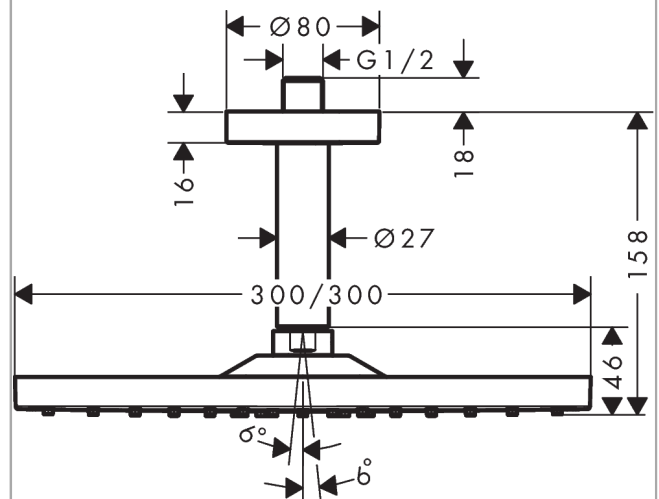

Raindance E**Huvuddusch 300 1jet med duscharm för takmontage 10 cm**Ytskikt: **borstad brons** Art.nr. : **26250140****Produktdetaljer****Produktinformation**

- duschhuvudsstorlek: 300 x 300 mm
- stråltyp: RainAir
- flödesmängd RainAir (vid 3 bar): 19 l/min
- helförkromad strålskiva
- material strålskiva: metall
- strålskiva avtagbar för rengöring
- metalltaksanslutning
- takanslutningslängd: 100 mm
- tak
- anslutningsgänga G ½
- ACS 18 ACC LY 392, valide jusqu'au 09.08.2023
- WRAS 1809002
- WRAS 1809002

Tekniska lösningar**Designpriser****Certificates****Produktbild****Måttskiss**

Raindance E**Huvuddusch 300 ljet med duscharm för takmontage 10 cm**Ytskikt: **borstad brons** Art.nr. : **26250140****Genomflödesprogram**