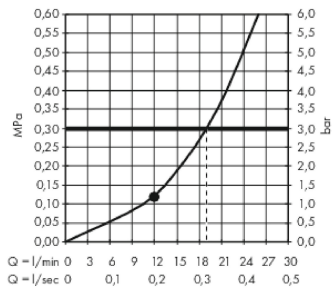

Raindance E**Huvuddusch 300 1jet med duscharm för takmontage 10 cm**Ytskikt: **borstad brons** Art.nr. : **26250140****Produktdetaljer****Produktinformation**

- duschhuvudsstorlek: 300 x 300 mm
- stråltyp: RainAir
- flödesmängd RainAir (vid 3 bar): 19 l/min
- helförkromad strålskiva
- material strålskiva: metall
- strålskiva avtagbar för rengöring
- metalltaksanslutning
- takanslutningslängd: 100 mm
- tak
- anslutningsgänga G ½
- ACS 18 ACC LY 392, valide jusqu'au 09.08.2023
- WRAS 1809002
- WRAS 1809002

örbrukningsvärdena uppmättes under användning med de tillhörande armaturena (termostat/
blandare/infälld ventil).