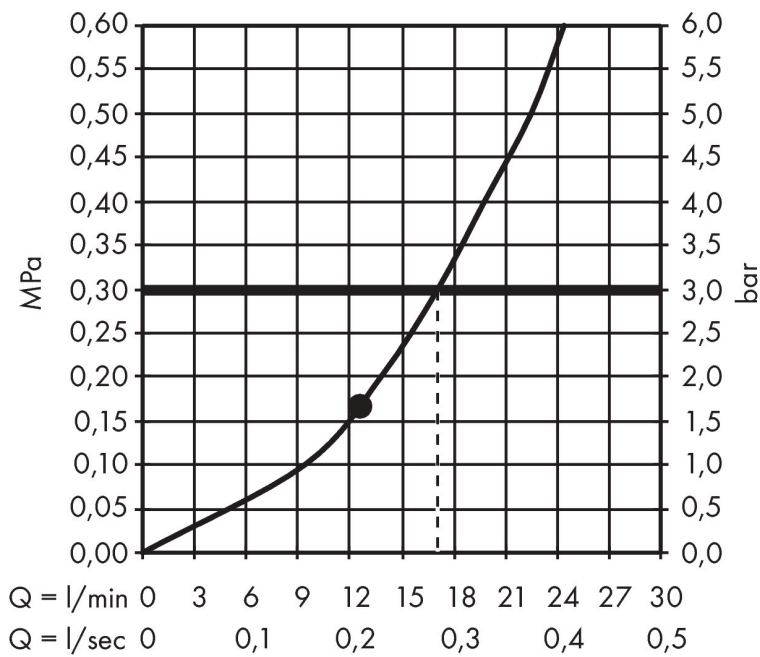

Varumärke	hansgrohe
Art. Namn	Raindance E Huvuddusch 300 1jet med duscharm för takmontage 10 cm
Art. Nr.	26250140
RSK-nr.	8237427
Ytskikt	Borstad brons PVD
Pos	1

Produktbild

Funktioner

- består av: huvuddusch, takanslutning
- duschhuvud storlek: 300 x 300 mm
- stråltyp: RainAir
- flödesmängd RainAir (vid 3 bar): 17 l/min
- funktion från: 12,3 l/min
- maximal flödesmängd vid 3 bar: 17 l/min
- huvuddusch med justerbar vinkel
- material strålskiva: metall
- strålskiva avtagbar för rengöring
- metalltaksanslutning
- takanslutningslängd: 158 mm
- installation: tak
- anslutningsgänga: G 1/2"
- lämplig för genomströmningsberedare
- ljudklass: I
- flödesklass: B

Ritning

Teknologi

Stråltyper

Varumärke	hansgrohe
Art. Namn	Raindance E Huvuddusch 300 1jet med duscharm för takmontage 10 cm
Art. Nr.	26250140
RSK-nr.	8237427
Ytskikt	Borstad brons PVD
Pos	1

Flödesdiagram

Örbrukningsvärdena uppmättes under användning med de tillhörande armaturerna (termostat/blandare/infälld ventil).

Varumärke	hansgrohe
Art. Namn	Raindance E Huvuddusch 300 1jet med duscharm för takmontage 10 cm
Art. Nr.	26250140
RSK-nr.	8237427
Ytskikt	Borstad brons PVD
Pos	1