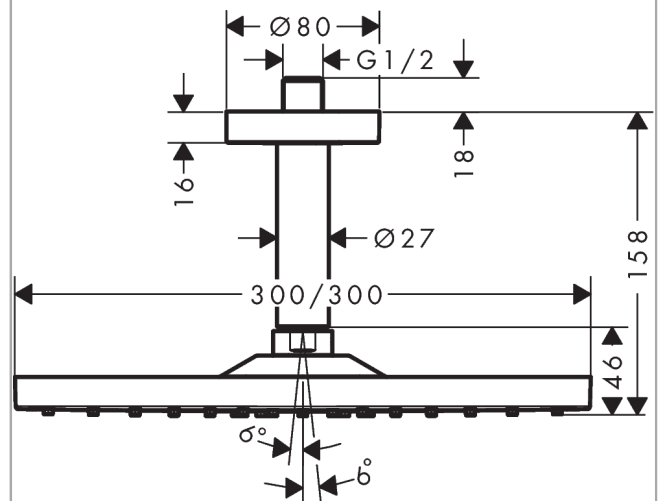

**Raindance E****Huvuddusch 300 1jet med duscharm för takmontage 10 cm**Ytskikt: **borstad svart krom** Art.nr. : **26250340****Produktdetaljer****Produktinformation**

- duschhuvudsstorlek: 300 x 300 mm
- stråltyp: RainAir
- flödesmängd RainAir (vid 3 bar): 19 l/min
- helförkromad strålskiva
- material strålskiva: metall
- strålskiva avtagbar för rengöring
- metalltaksanslutning
- takanslutningslängd: 100 mm
- tak
- anslutningsgänga G ½
- ACS 18 ACC LY 392, valide jusqu'au 09.08.2023
- WRAS 1809002
- WRAS 1809002

**Tekniska lösningar****Designpriser****Certificates****Produktbild****Måttskiss**

**Raindance E****Huvuddusch 300 1jet med duscharm för takmontage 10 cm**Ytskikt: **borstad svart krom** Art.nr. : **26250340****Genomflödesprogram**