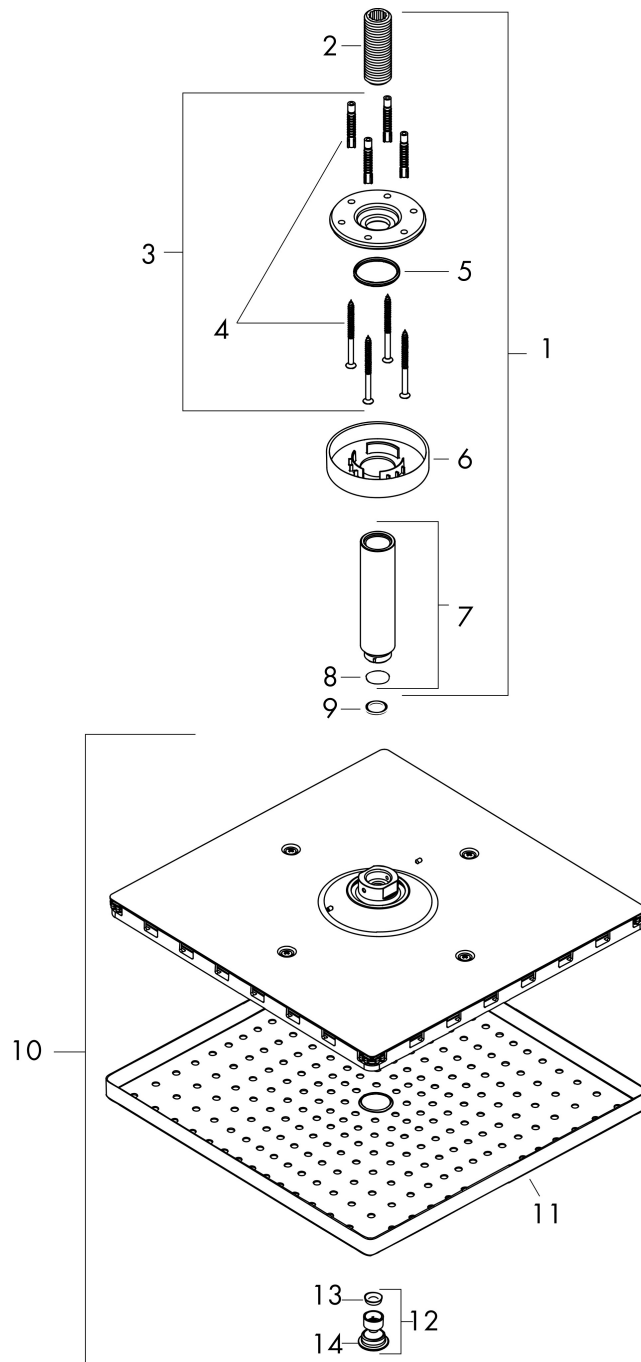

Varumärke	hansgrohe
Art. Namn	Raindance E Huvuddusch 300 1jet med duscharm för takmontage 10 cm
Art. Nr.	26250340
RSK-nr.	8237428
Ytskikt	Borstad svart krom PVD
Pos	1

Reservdelsritning för byggnadsår: >11/19