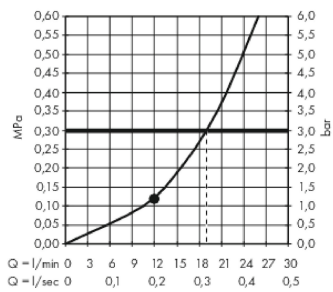

**Raindance E****Huvuddusch 300 1jet med duscharm för takmontage 10 cm**Ytskikt: **borstad svart krom** Art.nr. : **26250340****Produktdetaljer****Produktinformation**

- duschhuvudsstorlek: 300 x 300 mm
- stråltyp: RainAir
- flödesmängd RainAir (vid 3 bar): 19 l/min
- helförkromad strålskiva
- material strålskiva: metall
- strålskiva avtagbar för rengöring
- metalltaksanslutning
- takanslutningslängd: 100 mm
- tak
- anslutningsgänga G ½
- ACS 18 ACC LY 392, valide jusqu'au 09.08.2023
- WRAS 1809002
- WRAS 1809002

öbrukningsvärdena uppmättes under användning med de tillhörande armaturena (termostat/  
blandare/infälld ventil).