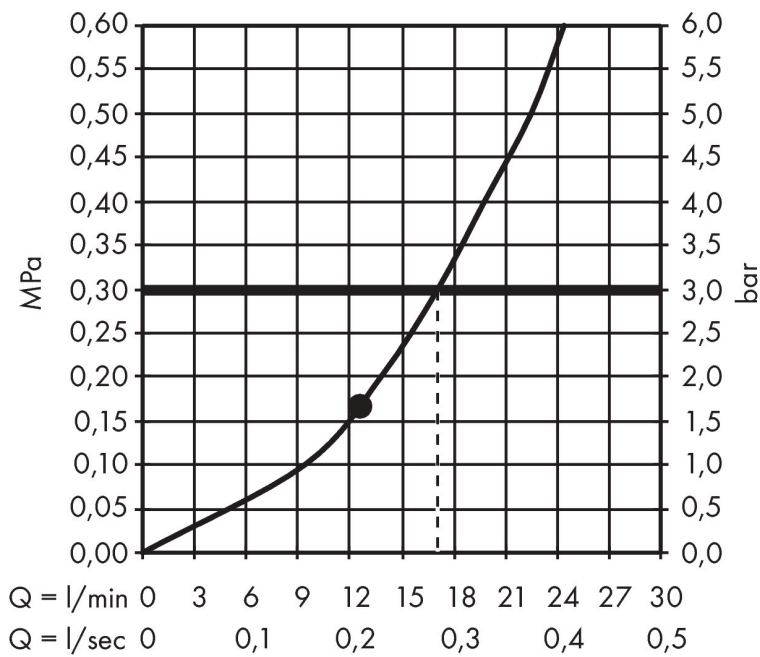

Varumärke	hansgrohe
Art. Namn	Raindance E Huvuddusch 300 1jet med duscharm för takmontage 10 cm
Art. Nr.	26250340
RSK-nr.	8237428
Ytskikt	Borstad svart krom PVD
Pos	1

Produktbild

Funktioner

- består av: huvuddusch, takanslutning
- duschhuvud storlek: 300 x 300 mm
- stråltyp: RainAir
- flödesmängd RainAir (vid 3 bar): 17 l/min
- funktion från: 12,3 l/min
- maximal flödesmängd vid 3 bar: 17 l/min
- huvuddusch med justerbar vinkel
- material strålskiva: metall
- strålskiva avtagbar för rengöring
- metalltaksanslutning
- takanslutningslängd: 158 mm
- installation: tak
- anslutningsgänga: G 1/2"
- lämplig för genomströmningsberedare
- ljudklass: I
- flödesklass: B

Ritning

Teknologi

Stråltyper

Varumärke	hansgrohe
Art. Namn	Raindance E Huvuddusch 300 1jet med duscharm för takmontage 10 cm
Art. Nr.	26250340
RSK-nr.	8237428
Ytskikt	Borstad svart krom PVD
Pos	1

Flödesdiagram

Örbrukningsvärdena uppmättes under användning med de tillhörande armaturerna (termostat/blandare/infälld ventil).

Varumärke	hansgrohe
Art. Namn	Raindance E Huvuddusch 300 1jet med duscharm för takmontage 10 cm
Art. Nr.	26250340
RSK-nr.	8237428
Ytskikt	Borstad svart krom PVD
Pos	1