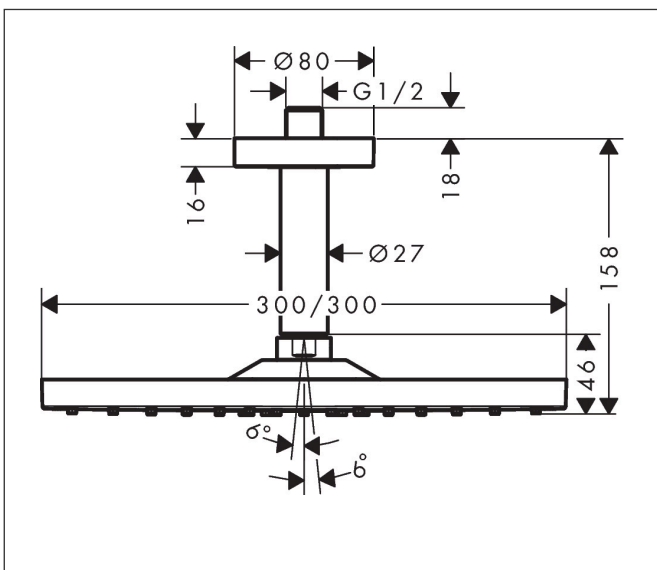

Varumärke	hansgrohe
Art. Namn	Raindance E Huvuddusch 300 1jet med duscharm för takmontage 10 cm
Art. Nr.	26250340
RSK-nr.	8237428
Ytskikt	Borstad svart krom PVD
Pos	1

Produktbild

Funktioner

- består av: huvuddusch, takanslutning
- duschhuvud storlek: 300 x 300 mm
- stråltyp: RainAir
- flödesmängd RainAir (vid 3 bar): 17 l/min
- funktion från: 12,3 l/min
- maximal flödesmängd vid 3 bar: 17 l/min
- huvuddusch med justerbar vinkel
- material strålskiva: metall
- strålskiva avtagbar för rengöring
- metalltaksanslutning
- takanslutningslängd: 158 mm
- installation: tak
- anslutningsgänga: G 1/2"
- lämplig för genomströmningsberedare
- ljudklass: I
- flödesklass: B

Ritning

Teknologi

Stråltyper

Varumärke	hansgrohe
Art. Namn	Raindance E Huvuddusch 300 1jet med duscharm för takmontage 10 cm
Art. Nr.	26250340
RSK-nr.	8237428
Ytskikt	Borstad svart krom PVD
Pos	1

Flödesdiagram

Örbrukningsvärdena uppmättes under användning med de tillhörande armaturerna (termostat/blandare/infälld ventil).

Varumärke	hansgrohe
Art. Namn	Raindance E Huvuddusch 300 1jet med duscharm för takmontage 10 cm
Art. Nr.	26250340
RSK-nr.	8237428
Ytskikt	Borstad svart krom PVD
Pos	1

Reservdelsritning för byggnadsår: >11/19

Varumärke hansgrohe
 Art. Namn **Raindance E** Huvuddusch 300 1jet med duscharm för takmontage 10 cm
 Art. Nr. 26250340
 RSK-nr. 8237428
 Ytskikt Borstad svart krom PVD
 Pos 1