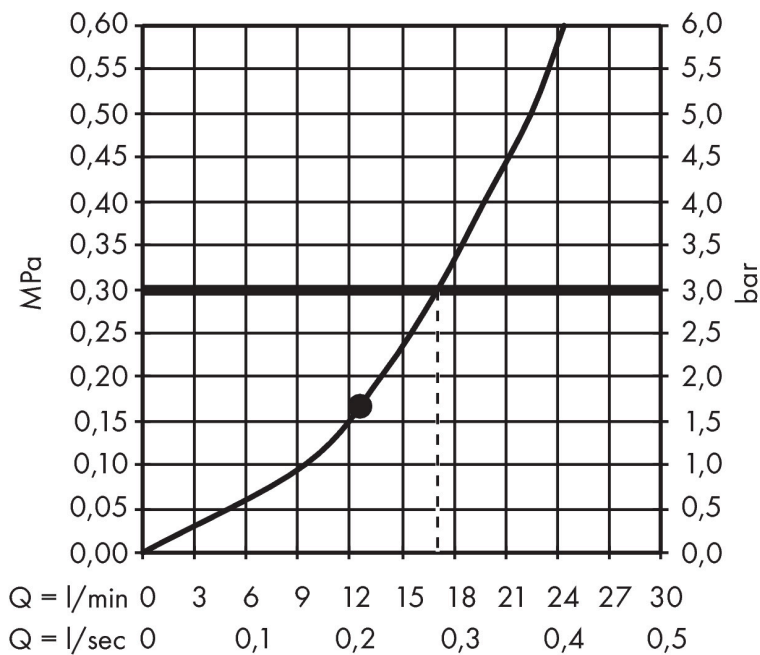

Varumärke	hansgrohe
Art. Namn	Raindance E Huvuddusch 300 1jet med duscharm för takmontage 10 cm
Art. Nr.	26250670
RSK-nr.	8237429
Ytskikt	Matt svart
Pos	1

Flödesdiagram

Örbrukningsvärdena uppmättes under användning med de tillhörande armaturerna (termostat/blandare/infälld ventil).

Varumärke	hansgrohe
Art. Namn	Raindance E Huvuddusch 300 1jet med duscharm för takmontage 10 cm
Art. Nr.	26250670
RSK-nr.	8237429
Ytskikt	Matt svart
Pos	1

Reservdelsritning för byggnadsår: >07/19

Varumärke hansgrohe
 Art. Namn **Raindance E** Huvuddusch 300 1jet med duscharm för takmontage 10 cm
 Art. Nr. 26250670
 RSK-nr. 8237429
 Ytskikt Matt svart
 Pos 1