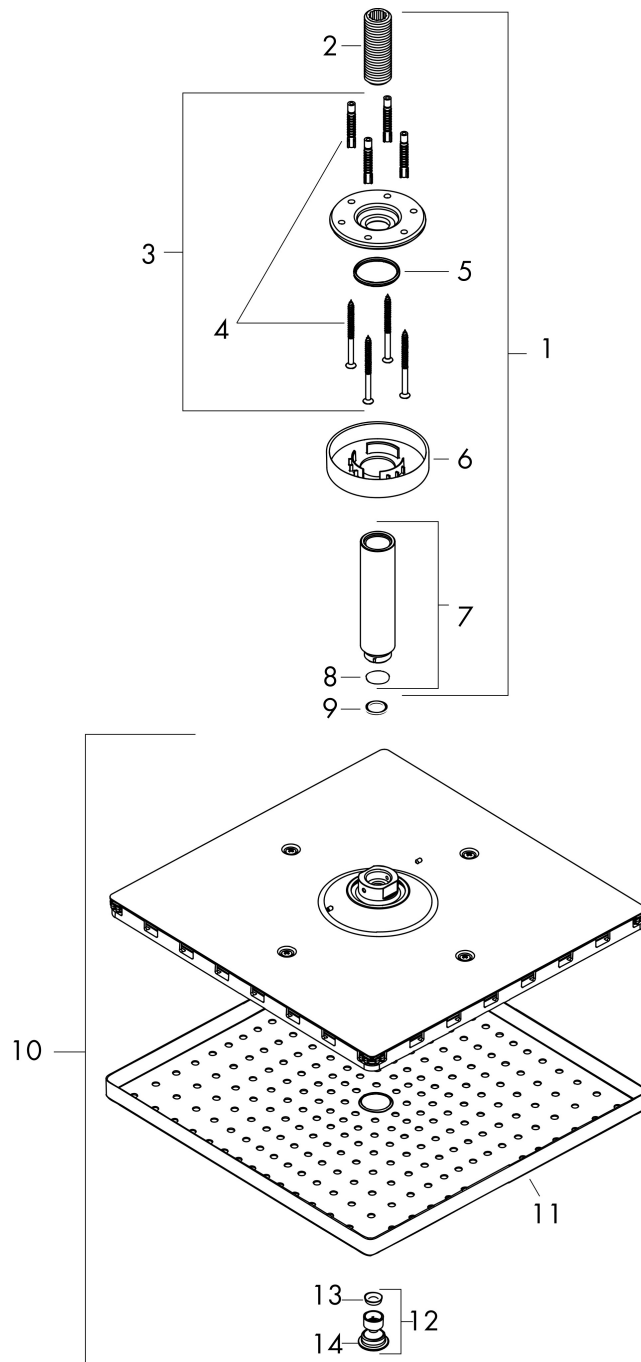

Varumärke	hansgrohe
Art. Namn	Raindance E Huvuddusch 300 1jet med duscharm för takmontage 10 cm
Art. Nr.	26250670
RSK-nr.	8237429
Ytskikt	Matt svart
Pos	1

Flödesdiagram

Örbrukningsvärdena uppmättes under användning med de tillhörande armaturerna (termostat/blandare/infälld ventil).

Varumärke	hansgrohe
Art. Namn	Raindance E Huvuddusch 300 1jet med duscharm för takmontage 10 cm
Art. Nr.	26250670
RSK-nr.	8237429
Ytskikt	Matt svart
Pos	1

Reservdelsritning för byggnadsår: >07/19

Varumärke hansgrohe
 Art. Namn **Raindance E** Huvuddusch 300 1jet med duscharm för takmontage 10 cm
 Art. Nr. 26250670
 RSK-nr. 8237429
 Ytskikt Matt svart
 Pos 1

Reservdelslista för byggnadsår: >07/19

Pos.	Beskrivning	Art.nr.
1	Duscharm	27393670
2	Anslutningsnippel	95188000
3	Fästset	95208000
4	Fästdelar	40916000
5	O-ring 34x2	98383000
6	Rosett Ø 80 mm	92122670
7	Duscharm	27479670
8	O-ring 16x2	98133000
9	Tätning	98058000
10	Huvuddusch	93230670
11	Strålskiva kpl.	94580670
12	Luftmunstycke	93127670
13	Sil	93128000
14	O-ring 15x2	98163000