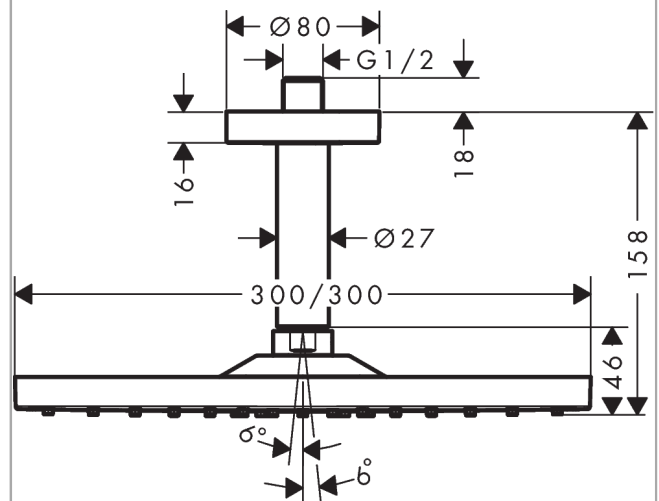

Raindance E**Huvuddusch 300 1jet med duscharm för takmontage 10 cm**Ytskikt: **Matt White** Art.nr. : **26250700****Produktdetaljer****Produktinformation**

- duschhuvudsstorlek: 300 x 300 mm
- stråltyp: RainAir
- flödesmängd RainAir (vid 3 bar): 19 l/min
- helförkromad strålskiva
- material strålskiva: metall
- strålskiva avtagbar för rengöring
- metalltaksanslutning
- takanslutningslängd: 100 mm
- tak
- anslutningsgänga G ½
- ACS 18 ACC LY 392, valide jusqu'au 09.08.2023
- WRAS 1809002
- WRAS 1809002

Tekniska lösningar**Designpriser****Certificates****Produktbild****Måttskiss**

Raindance E
Huvuddusch 300 1jet med duscharm för takmontage 10 cm
 Ytskikt: **Matt White** Art.nr. : **26250700**

Genomflödesprogram