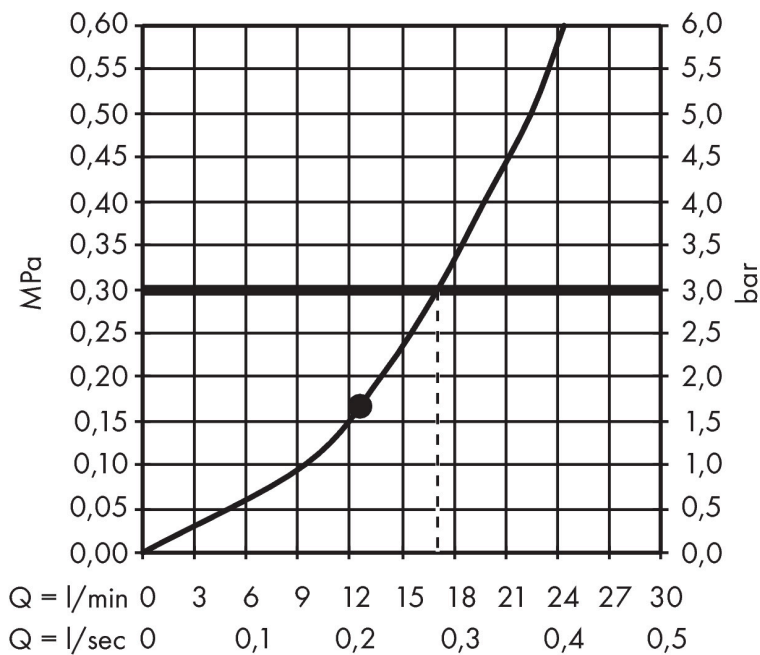

Varumärke	hansgrohe
Art. Namn	Raindance E Huvuddusch 300 1jet med duscharm för takmontage 10 cm
Art. Nr.	26250700
RSK-nr.	8237430
Ytskikt	Matt vit
Pos	1

Produktbild

Funktioner

- består av: huvuddusch, takanslutning
- duschhuvud storlek: 300 x 300 mm
- stråltyp: RainAir
- flödesmängd RainAir (vid 3 bar): 17 l/min
- funktion från: 12,3 l/min
- maximal flödesmängd vid 3 bar: 17 l/min
- huvuddusch med justerbar vinkel
- material strålskiva: metall
- strålskiva avtagbar för rengöring
- metalltaksanslutning
- takanslutningslängd: 158 mm
- installation: tak
- anslutningsgänga: G 1/2"
- lämplig för genomströmningsberedare
- ljudklass: I
- flödesklass: B

Ritning

Teknologi

Stråltyper

Varumärke	hansgrohe
Art. Namn	Raindance E Huvuddusch 300 1jet med duscharm för takmontage 10 cm
Art. Nr.	26250700
RSK-nr.	8237430
Ytskikt	Matt vit
Pos	1

Flödesdiagram

Örbrukningsvärdena uppmättes under användning med de tillhörande armaturerna (termostat/blandare/infälld ventil).