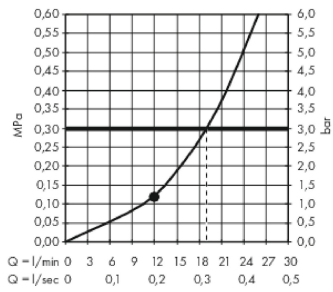

Raindance E**Huvuddusch 300 1jet med duscharm för takmontage 10 cm**Ytskikt: **Matt White** Art.nr. : **26250700****Produktdetaljer****Produktinformation**

- duschhuvudsstorlek: 300 x 300 mm
- stråltyp: RainAir
- flödesmängd RainAir (vid 3 bar): 19 l/min
- helförkromad strålskiva
- material strålskiva: metall
- strålskiva avtagbar för rengöring
- metalltaksanslutning
- takanslutningslängd: 100 mm
- tak
- anslutningsgänga G ½
- ACS 18 ACC LY 392, valide jusqu'au 09.08.2023
- WRAS 1809002
- WRAS 1809002

örbrukningsvärdena uppmättes under användning med de tillhörande armaturena (termostat/
 blandare/infälld ventil).