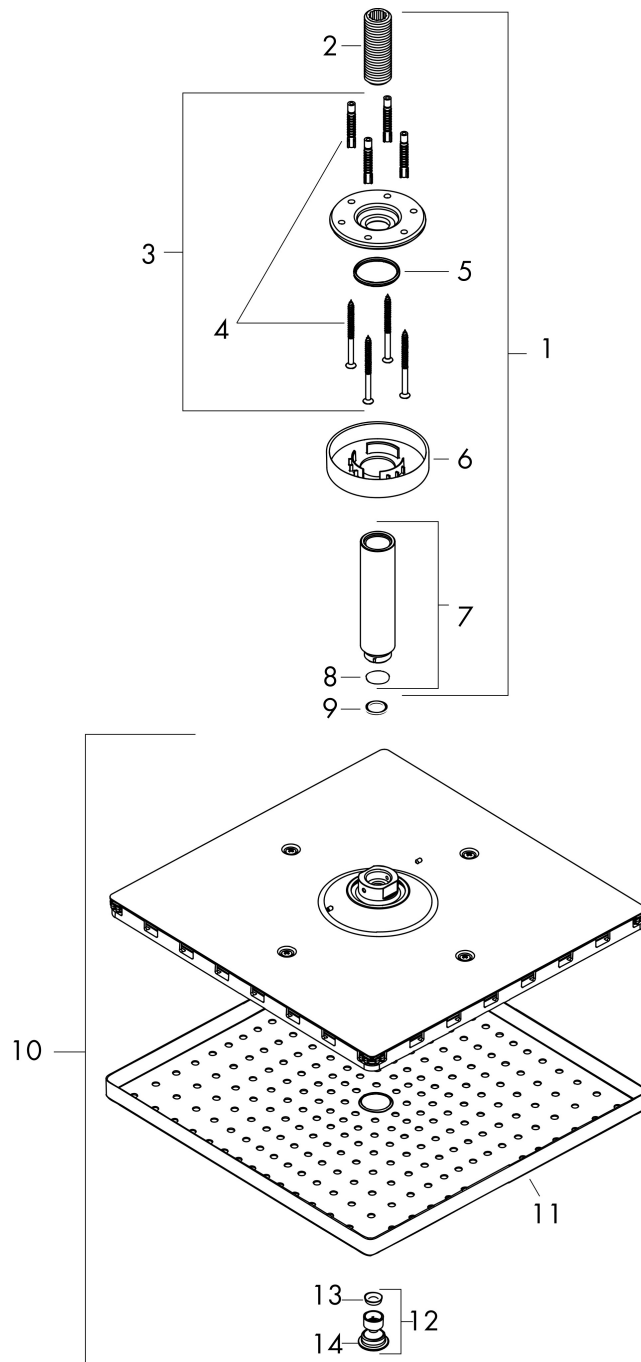

Varumärke	hansgrohe
Art. Namn	Raindance E Huvuddusch 300 1jet med duscharm för takmontage 10 cm
Art. Nr.	26250700
RSK-nr.	8237430
Ytskikt	Matt vit
Pos	1

Produktbild

Funktioner

- består av: huvuddusch, takanslutning
- duschhuvud storlek: 300 x 300 mm
- stråltyp: RainAir
- flödesmängd RainAir (vid 3 bar): 17 l/min
- funktion från: 12,3 l/min
- maximal flödesmängd vid 3 bar: 17 l/min
- huvuddusch med justerbar vinkel
- material strålskiva: metall
- strålskiva avtagbar för rengöring
- metalltaksanslutning
- takanslutningslängd: 158 mm
- installation: tak
- anslutningsgänga: G 1/2"
- lämplig för genomströmningsberedare
- ljudklass: I
- flödesklass: B

Ritning

Teknologi

Stråltyper

Varumärke	hansgrohe
Art. Namn	Raindance E Huvuddusch 300 1jet med duscharm för takmontage 10 cm
Art. Nr.	26250700
RSK-nr.	8237430
Ytskikt	Matt vit
Pos	1

Flödesdiagram

Örbrukningsvärdena uppmättes under användning med de tillhörande armaturerna (termostat/blandare/infälld ventil).

Varumärke	hansgrohe
Art. Namn	Raindance E Huvuddusch 300 1jet med duscharm för takmontage 10 cm
Art. Nr.	26250700
RSK-nr.	8237430
Ytskikt	Matt vit
Pos	1

Reservdelsritning för byggnadsår: >07/19

Varumärke hansgrohe
 Art. Namn **Raindance E** Huvuddusch 300 1jet med duscharm för takmontage 10 cm
 Art. Nr. 26250700
 RSK-nr. 8237430
 Ytskikt Matt vit
 Pos 1

Reservdelslista för byggnadsår: >07/19

Pos.	Beskrivning	Art.nr.
1	Duscharm	27393700
2	Anslutningsnippel	95188000
3	Fästset	95208000
4	Fästdelar	40916000
5	O-ring 34x2	98383000
6	Rosett Ø 80 mm	92122700
7	Duscharm	27479XXX
8	O-ring 16x2	98133000
9	Tätning	98058000
10	Huvuddusch	93230700
11	Strålskiva kpl.	94580700
12	Luftmunstycke	93127700
13	Sil	93128000
14	O-ring 15x2	98163000