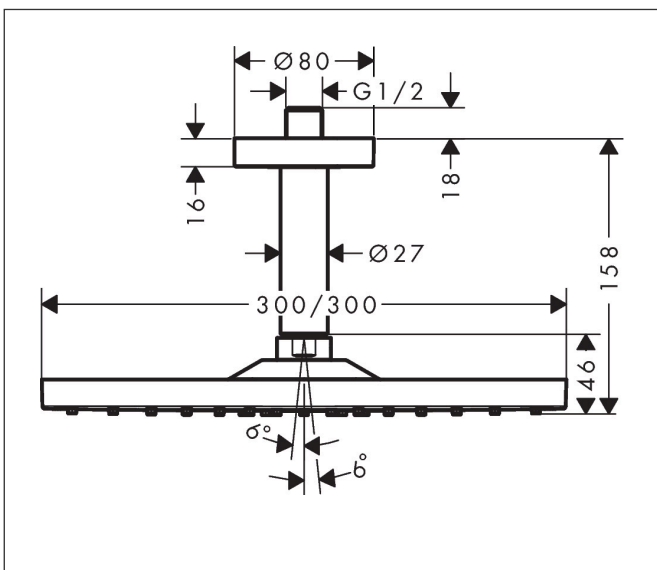

Varumärke	hansgrohe
Art. Namn	Raindance E Huvuddusch 300 1jet med duscharm för takmontage 10 cm
Art. Nr.	26250700
RSK-nr.	8237430
Ytskikt	Matt vit
Pos	1

Produktbild

Funktioner

- består av: huvuddusch, takanslutning
- duschhuvud storlek: 300 x 300 mm
- stråltyp: RainAir
- flödesmängd RainAir (vid 3 bar): 17 l/min
- funktion från: 12,3 l/min
- maximal flödesmängd vid 3 bar: 17 l/min
- huvuddusch med justerbar vinkel
- material strålskiva: metall
- strålskiva avtagbar för rengöring
- metalltaksanslutning
- takanslutningslängd: 158 mm
- installation: tak
- anslutningsgänga: G 1/2"
- lämplig för genomströmningsberedare
- ljudklass: I
- flödesklass: B

Ritning

Teknologi

Stråltyper

Varumärke	hansgrohe
Art. Namn	Raindance E Huvuddusch 300 1jet med duscharm för takmontage 10 cm
Art. Nr.	26250700
RSK-nr.	8237430
Ytskikt	Matt vit
Pos	1

Flödesdiagram

Örbrukningsvärdena uppmättes under användning med de tillhörande armaturerna (termostat/blandare/infälld ventil).

Varumärke	hansgrohe
Art. Namn	Raindance E Huvuddusch 300 1jet med duscharm för takmontage 10 cm
Art. Nr.	26250700
RSK-nr.	8237430
Ytskikt	Matt vit
Pos	1

Reservdelsritning för byggnadsår: >07/19

Varumärke hansgrohe
 Art. Namn **Raindance E** Huvuddusch 300 1jet med duscharm för takmontage 10 cm
 Art. Nr. 26250700
 RSK-nr. 8237430
 Ytskikt Matt vit
 Pos 1

Reservdelslista för byggnadsår: >07/19

Pos.	Beskrivning	Art.nr.
1	Duscharm	27393700
2	Anslutningsnippel	95188000
3	Fästset	95208000
4	Fästdelar	40916000
5	O-ring 34x2	98383000
6	Rosett Ø 80 mm	92122700
7	Duscharm	27479XXX
8	O-ring 16x2	98133000
9	Tätning	98058000
10	Huvuddusch	93230700
11	Strålskiva kpl.	94580700
12	Luftmunstycke	93127700
13	Sil	93128000
14	O-ring 15x2	98163000