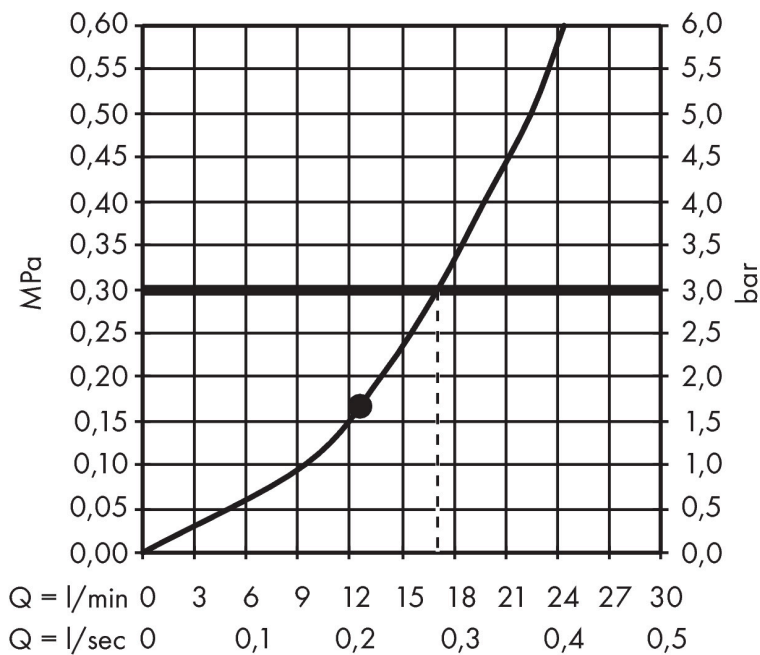

Varumärke	hansgrohe
Art. Namn	Raindance E Huvuddusch 300 1jet med duscharm för takmontage 10 cm
Art. Nr.	26250990
RSK-nr.	8237431
Ytskikt	Polerad guld-optik PVD
Pos	1

Flödesdiagram

Örbrukningsvärdena uppmättes under användning med de tillhörande armaturerna (termostat/blandare/infälld ventil).