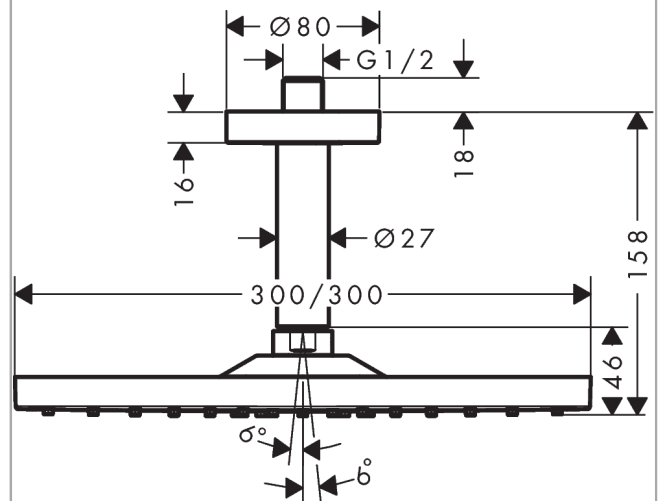

Raindance E**Huvuddusch 300 1jet med duscharm för takmontage 10 cm**

Ytskikt: polerad guld Art.nr. : 26250990

**Produktdetaljer****Produktinformation**

- duschhuvudsstorlek: 300 x 300 mm
- stråltyp: RainAir
- flödesmängd RainAir (vid 3 bar): 19 l/min
- helförkromad strålskiva
- material strålskiva: metall
- strålskiva avtagbar för rengöring
- metalltaksanslutning
- takanslutningslängd: 100 mm
- tak
- anslutningsgänga G ½
- ACS 18 ACC LY 392, valide jusqu'au 09.08.2023
- WRAS 1809002
- WRAS 1809002

Tekniska lösningar**Designpriser****Certificates****Produktbild****Måttskiss**

Raindance E
Huvuddusch 300 1jet med duscharm för takmontage 10 cm
 Ytskikt: polerad guld Art.nr. : 26250990

Genomflödesprogram