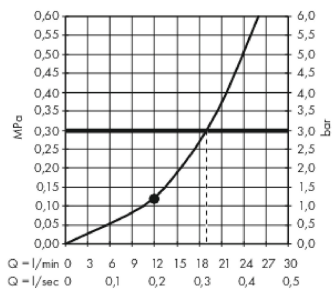

Raindance E**Huvuddusch 300 1jet med duscharm för takmontage 10 cm**

Ytskikt: polerad guld Art.nr. : 26250990

**Produktdetaljer****Produktinformation**

- duschhuvudsstorlek: 300 x 300 mm
- stråltyp: RainAir
- flödesmängd RainAir (vid 3 bar): 19 l/min
- helförkromad strålskiva
- material strålskiva: metall
- strålskiva avtagbar för rengöring
- metalltaksanslutning
- takanslutningslängd: 100 mm
- tak
- anslutningsgänga G ½
- ACS 18 ACC LY 392, valide jusqu'au 09.08.2023
- WRAS 1809002
- WRAS 1809002

Tekniska lösningar**Designpriser****Certificates****Produktbild****Måttskiss**

Raindance E
Huvuddusch 300 1jet med duscharm för takmontage 10 cm
 Ytskikt: polerad guld Art.nr. : 26250990

Genomflödesprogram

öbrukningsvärdena uppmättes under användning med de tillhörande armaturena (termostat/
 blandare/infälld ventil).