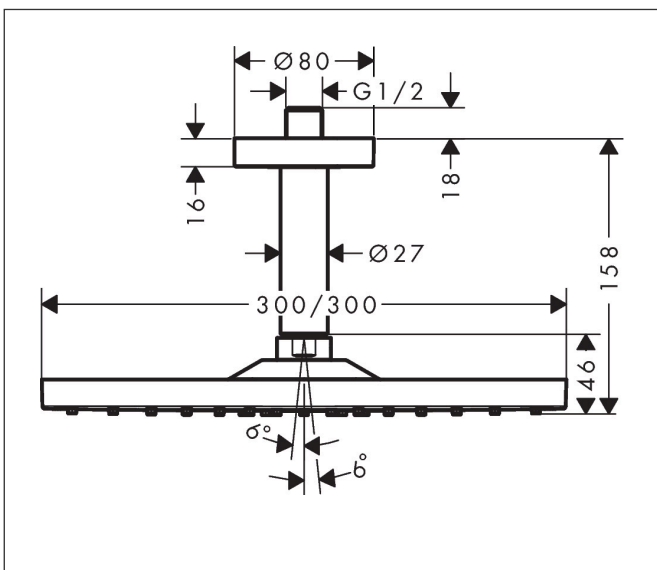

| | |
|-----------|--|
| Varumärke | hansgrohe |
| Art. Namn | Raindance E Huvuddusch 300 1jet med duscharm för takmontage 10 cm |
| Art. Nr. | 26250990 |
| RSK-nr. | 8237431 |
| Ytskikt | Polerad guld-optik PVD |
| Pos | 1 |

Produktbild

Funktioner

- består av: huvuddusch, takanslutning
- duschhuvud storlek: 300 x 300 mm
- stråltyp: RainAir
- flödesmängd RainAir (vid 3 bar): 17 l/min
- funktion från: 12,3 l/min
- maximal flödesmängd vid 3 bar: 17 l/min
- huvuddusch med justerbar vinkel
- material strålskiva: metall
- strålskiva avtagbar för rengöring
- metalltaksanslutning
- takanslutningslängd: 158 mm
- installation: tak
- anslutningsgänga: G 1/2"
- lämplig för genomströmningsberedare
- ljudklass: I
- flödesklass: B

Ritning

Teknologi

Stråltyper

| | |
|-----------|--|
| Varumärke | hansgrohe |
| Art. Namn | Raindance E Huvuddusch 300 1jet med duscharm för takmontage 10 cm |
| Art. Nr. | 26250990 |
| RSK-nr. | 8237431 |
| Ytskikt | Polerad guld-optik PVD |
| Pos | 1 |