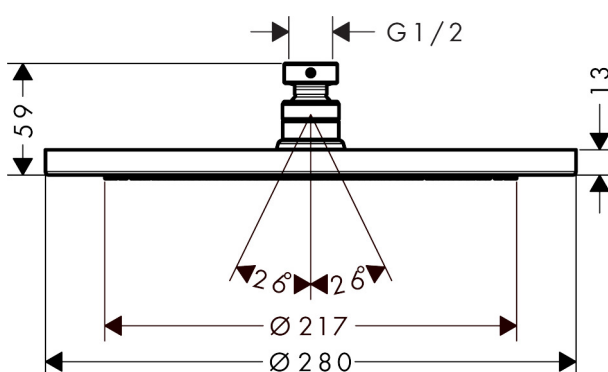

Varumärke	hansgrohe
Art. Namn	Croma Huvuddusch 280 1jet
Art. Nr.	26220000
Ytskikt	krom
Pos	1

Produktbild

Ritning

Teknologi

Funktioner

- bestående av: huvuddusch
- duschhuvudsstorlek: 280 mm
- stråltyp: RainAir
- kulle: huvuddusch med inställningsbar vinkel
- maximal flödesmängd vid 3 bar: 15 l/min
- flödesmängd RainAir (vid 3 bar): 15 l/min
- material strålskiva: metall
- strålskiva avtagbar för rengöring
- tak eller vägg
- anslutningsgänga G 1/2

Flödesdiagram

Designpriser

reddot award 2017
winner

Reservdelslista

Pos.	Beskrivning	Art.nr.
1	Filterinsats	97708000
2	Kulled	98941000
3	Säkringsring	98942000
4	Mutter	97958000
5	Glidring	97536000
6	Tätning	97606000
7	Luftmunstycke	95794000
8	O-ring 7x2	98419000