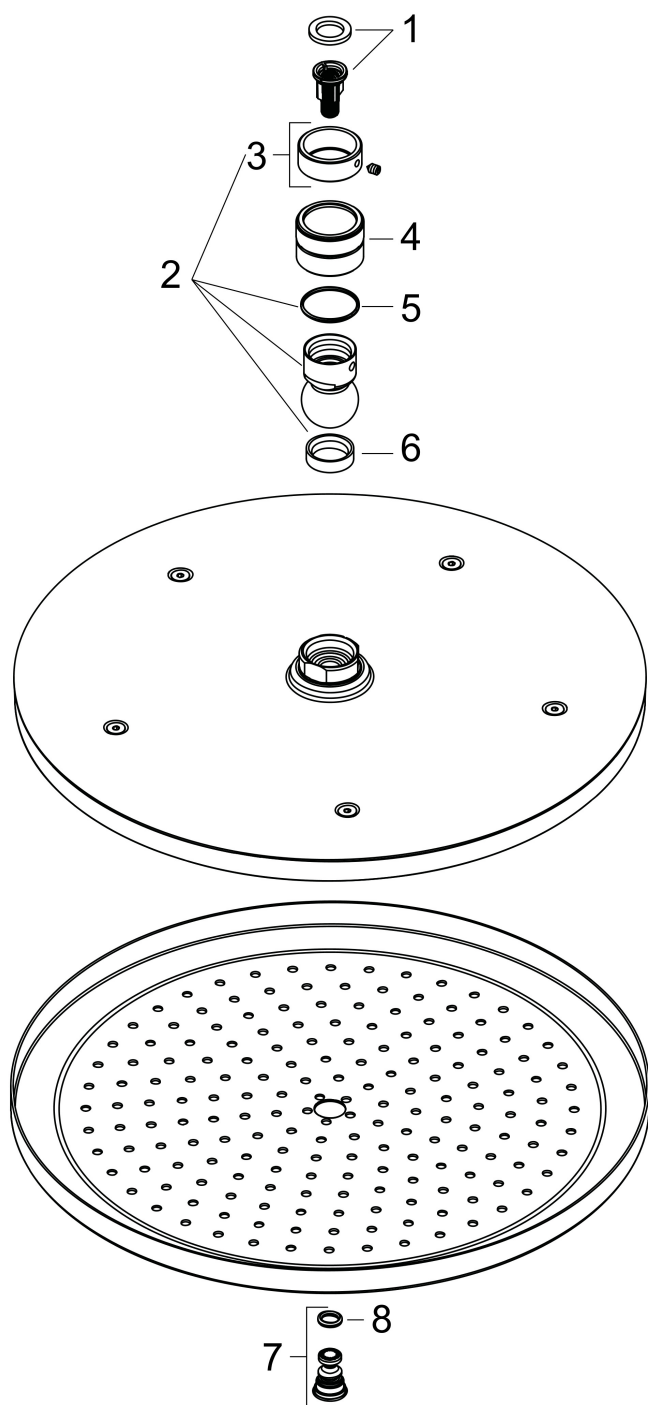

Varumärke	hansgrohe
Art. Namn	Croma Huvuddusch 280 1jet
Art. Nr.	26220000
Ytskikt	krom
Pos	1

Produktbild

Ritning

Teknologi

Funktioner

- bestående av: huvuddusch
- duschhuvudsstorlek: 280 mm
- stråltyp: RainAir
- kulle: huvuddusch med inställningsbar vinkel
- maximal flödesmängd vid 3 bar: 15 l/min
- flödesmängd RainAir (vid 3 bar): 15 l/min
- material strålskiva: metall
- strålskiva avtagbar för rengöring
- tak eller vägg
- anslutningsgänga G 1/2

Flödesdiagram

Designpriser

reddot award 2017
winner

Reservdelslista

Pos.	Beskrivning	Art.nr.
1	Filterinsats	97708000
2	Kulled	98941000
3	Säkringsring	98942000
4	Mutter	97958000
5	Glidring	97536000
6	Tätning	97606000
7	Luftmunstycke	95794000
8	O-ring 7x2	98419000